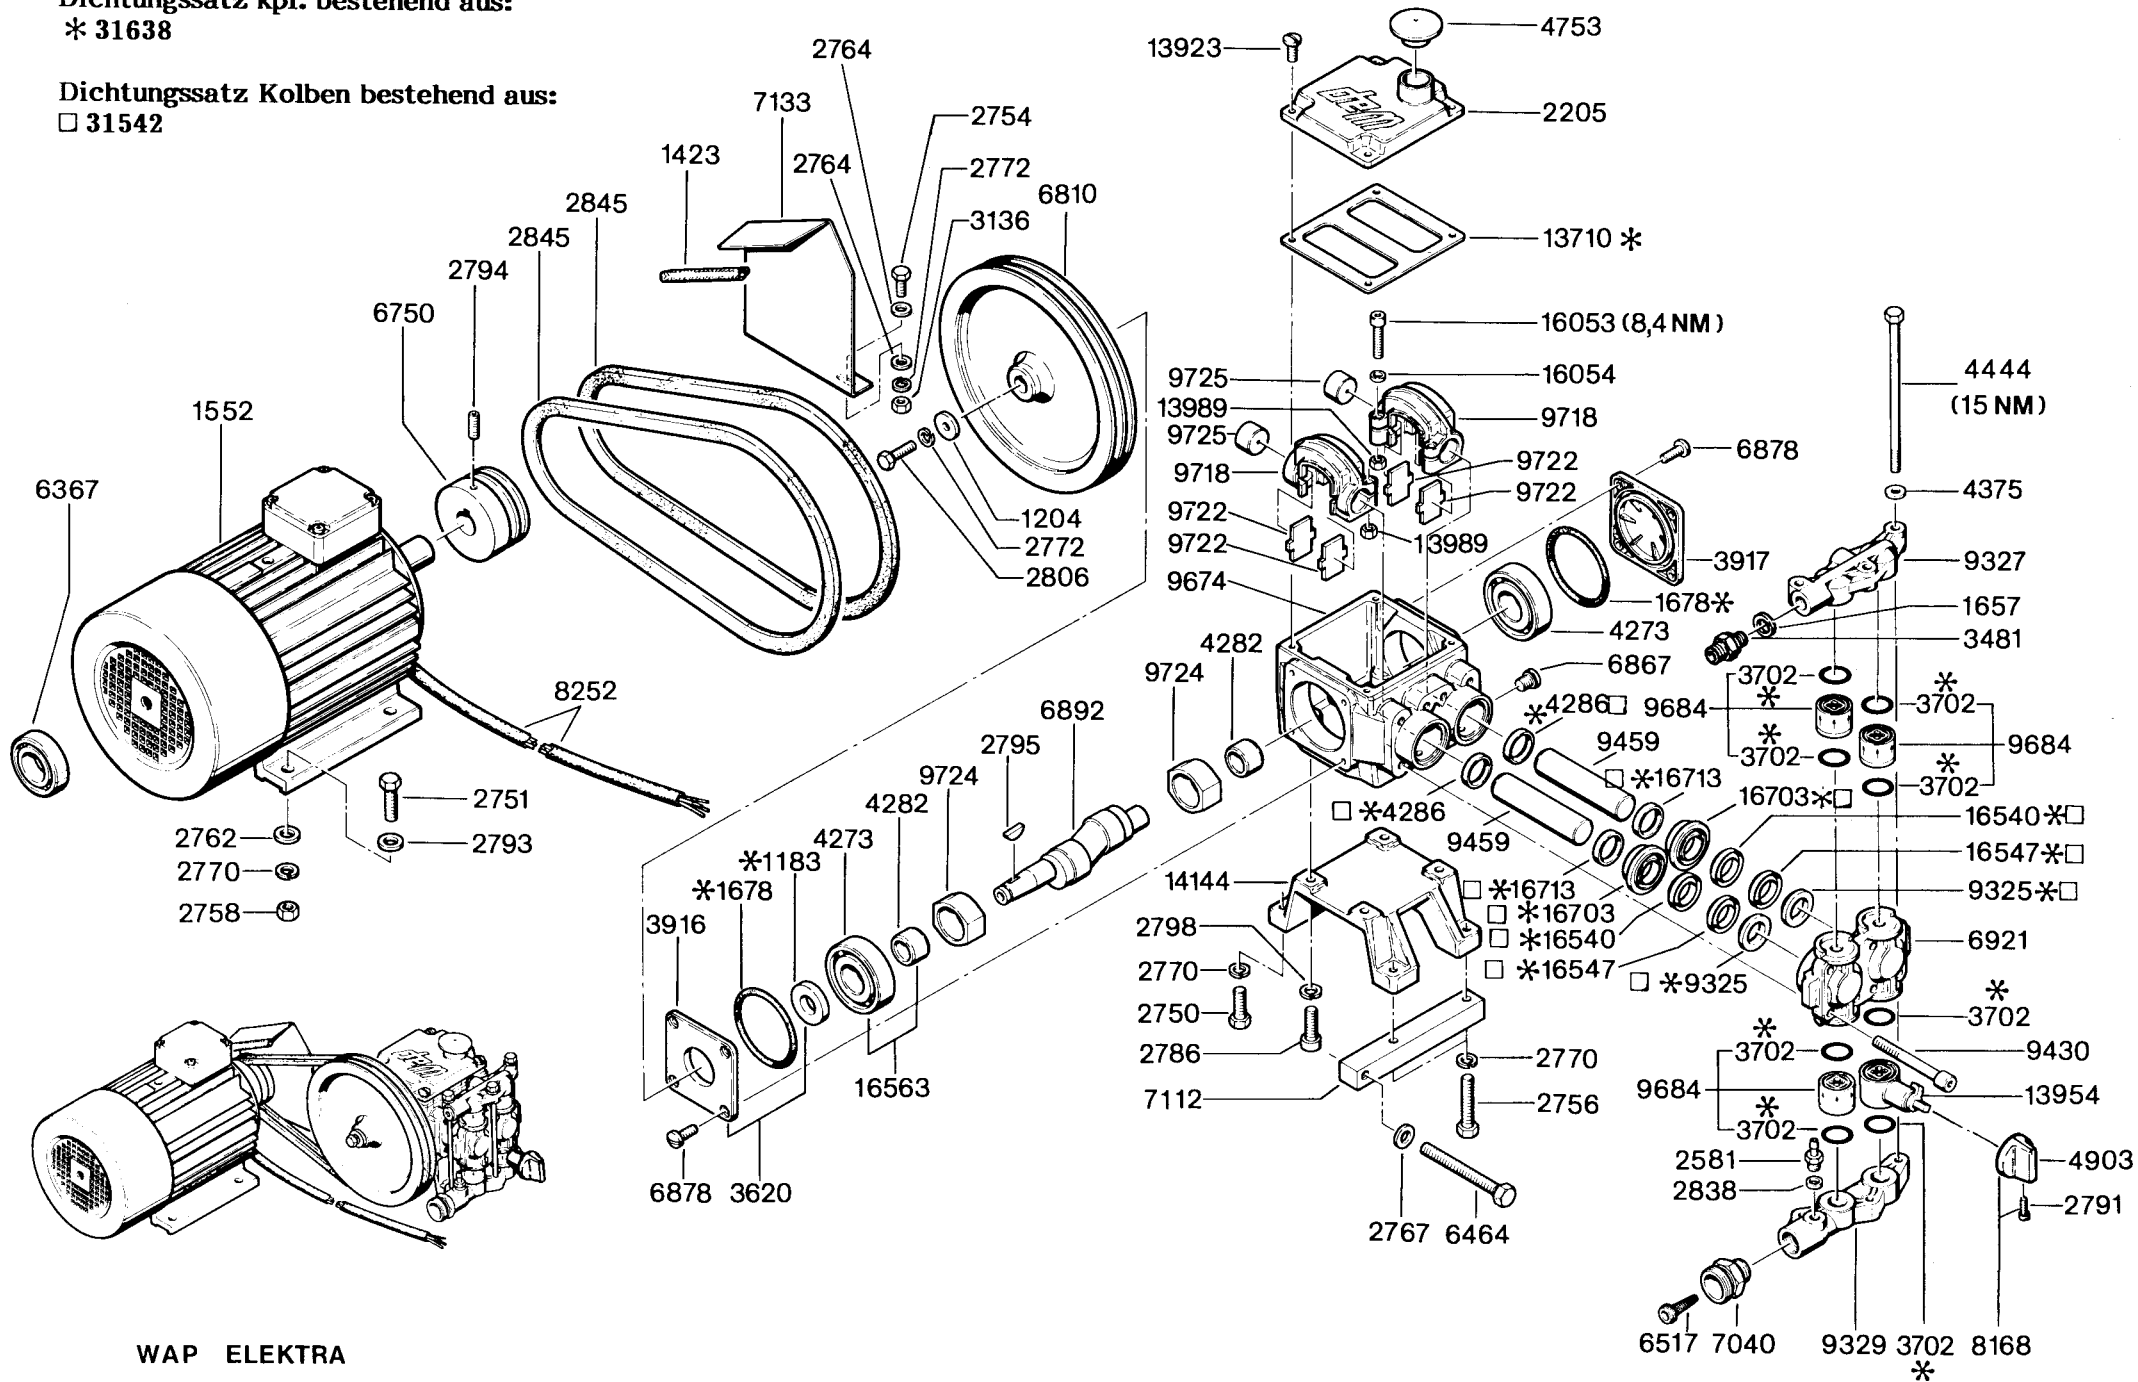

18350
011191

WAP Elektra 12

WAP Elektra 18

WAP Elektra 24

Dichtungssatz kpl. bestehend aus:

* 31638

Dichtungssatz Kolben bestehend aus:

□ 31542

Schaltplan WAP® Elektra 18 kW

Schaltplan WAP® Elektra 24 kW