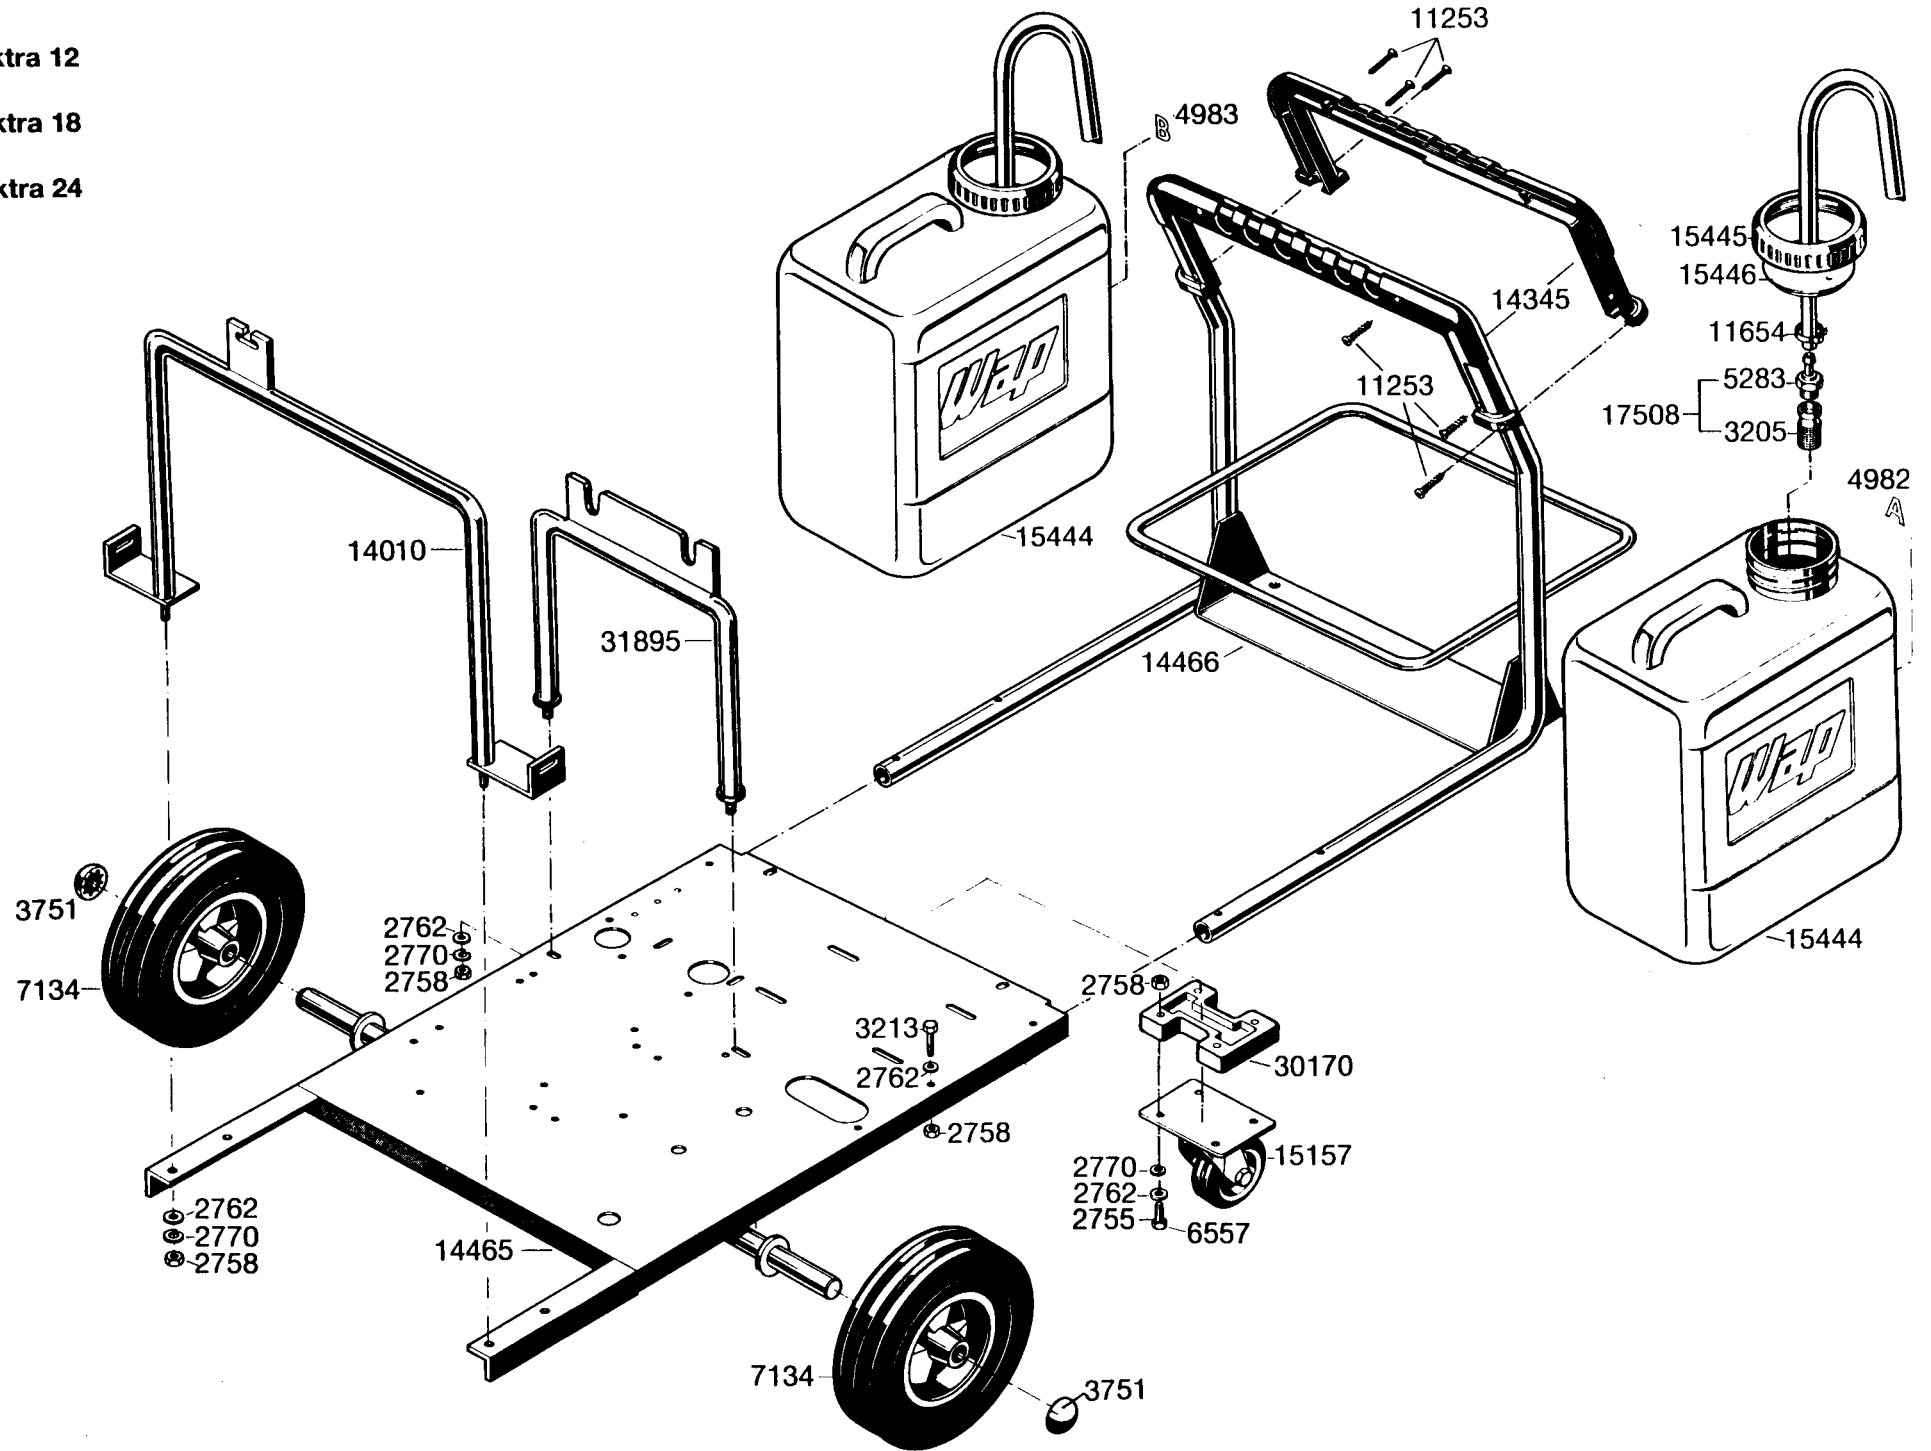

Wap Elektra

Ersatzteilliste / Schaltplan
Pièces détachées / Schéma de connexion
Spare parts list / Wiring diagram
Listino Ricambi / Schema elettrici
Lista de Repuestos / Esquema de conexiones
Onderdelenlijst / Schakelschema

18350
011191

WAP Elektra 12

WAP Elektra 18

WAP Elektra 24

Dichtungssatz kpl. bestehend aus:

* 31638

Dichtungssatz Kolben bestehend aus:

□ 31542

Schaltplan WAP® Elektra 18 kW

Schaltplan WAP® Elektra 24 kW