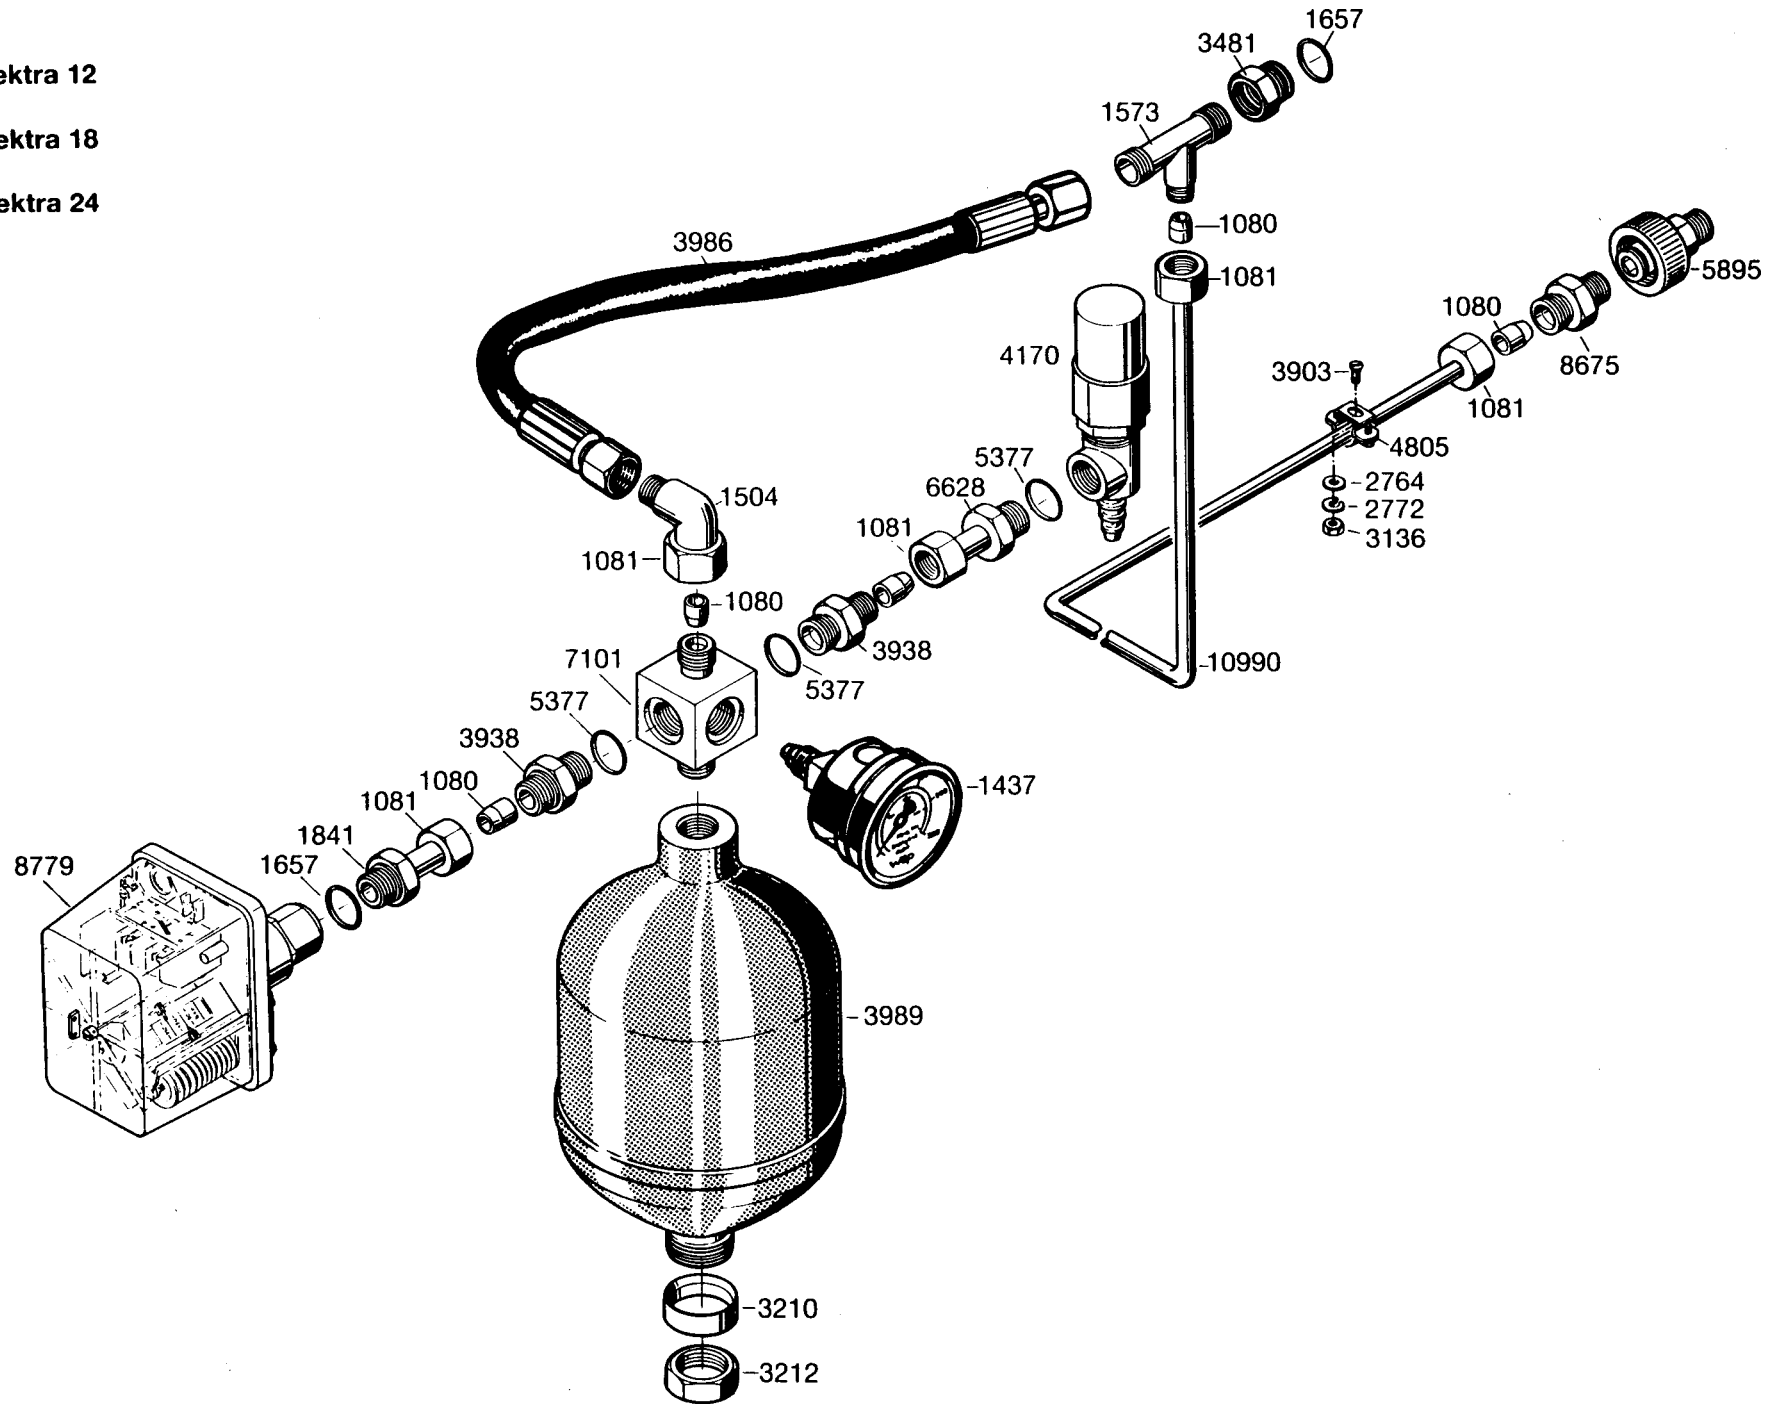

WAP Elektra 12

WAP Elektra 18

WAP Elektra 24