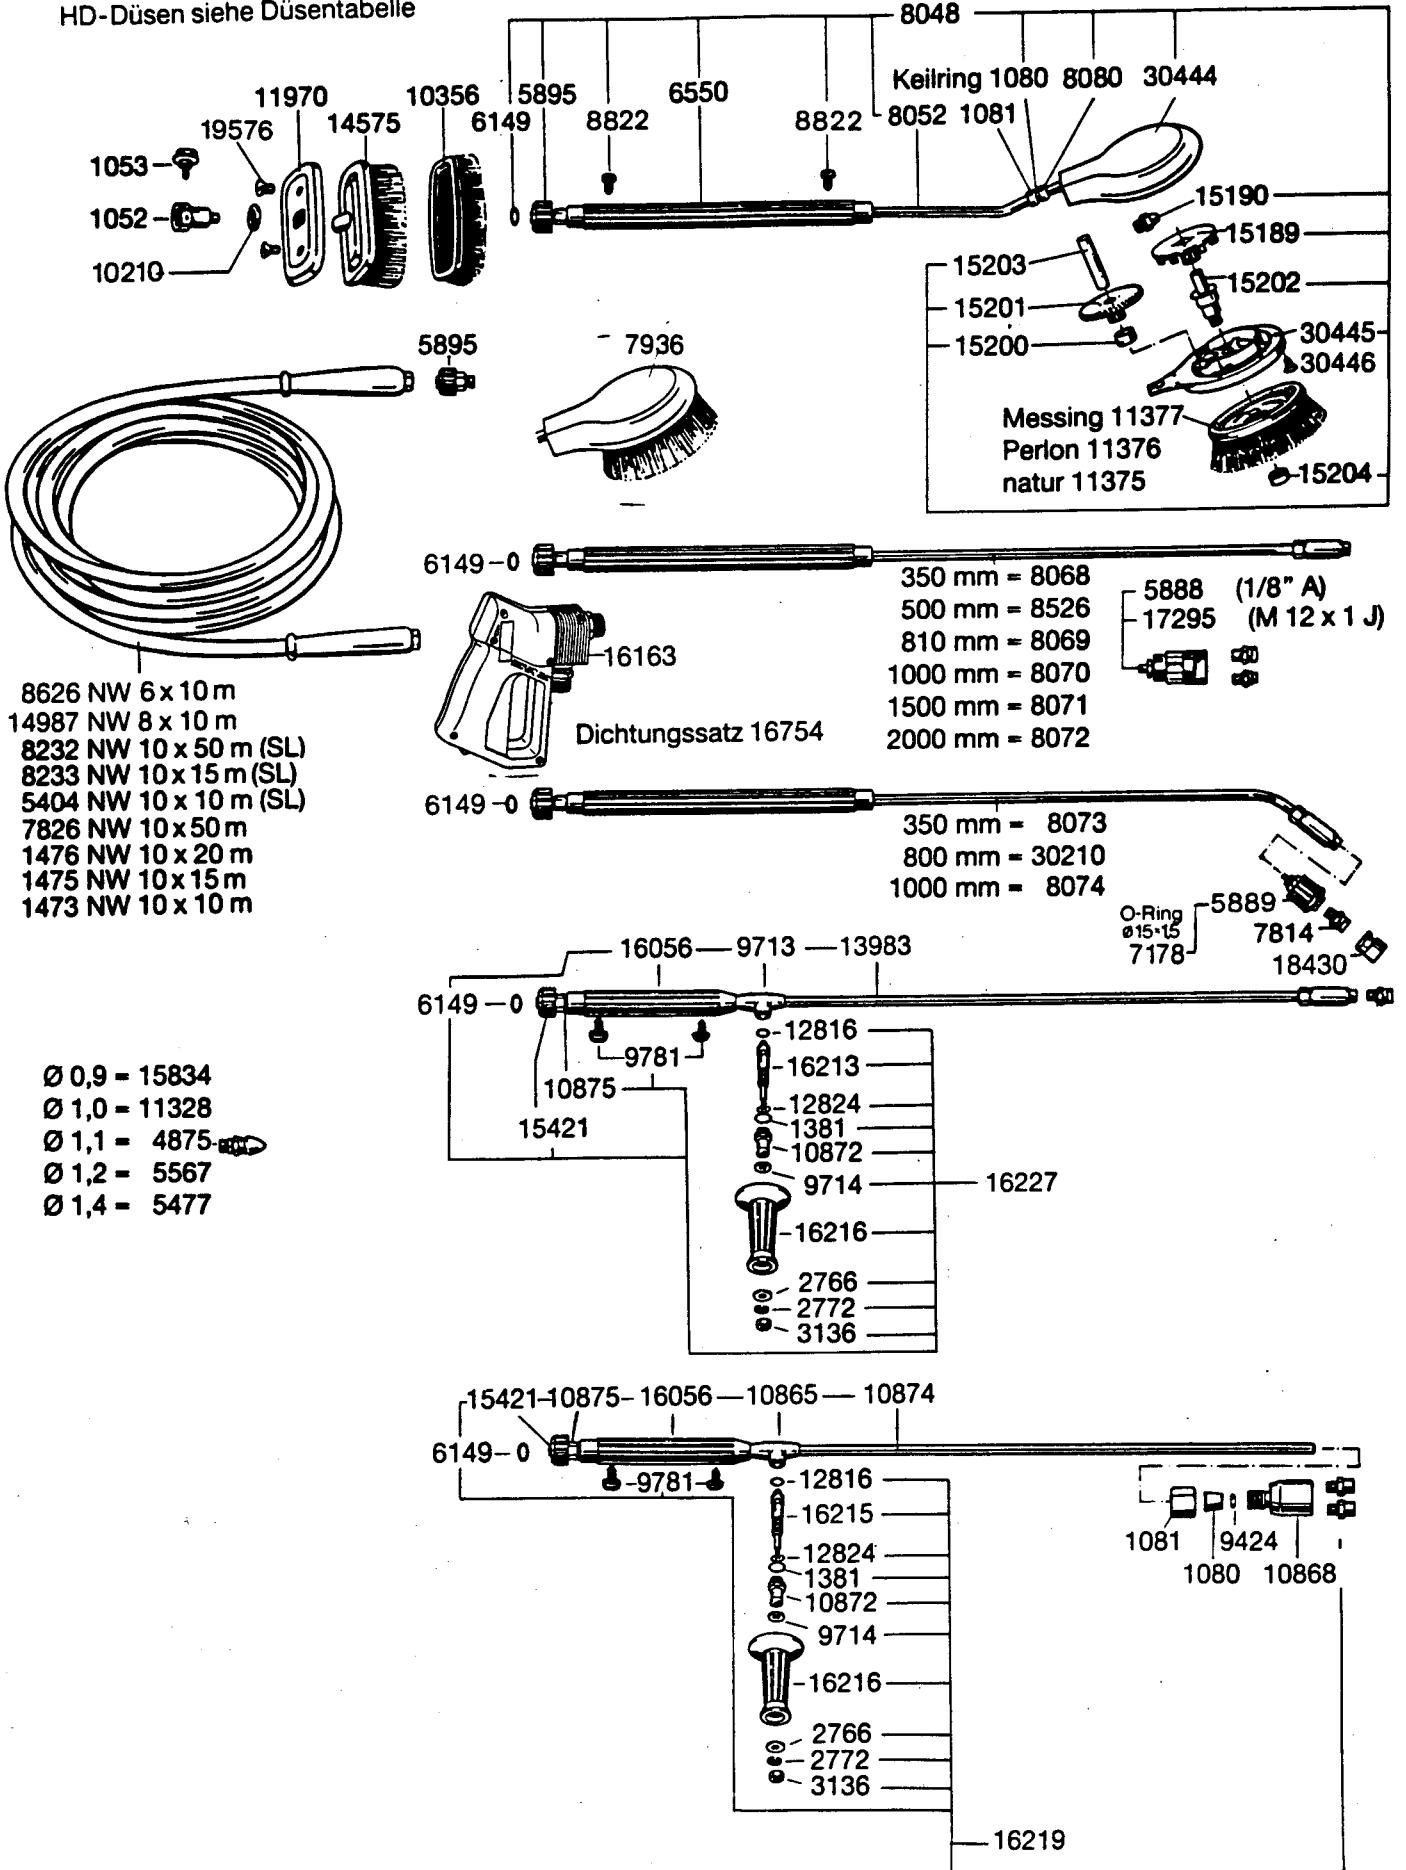

18350
011191

WAP Elektra 12

WAP Elektra 18

WAP Elektra 24

Dichtungssatz kpl. bestehend aus:

* 31638

Dichtungssatz Kolben bestehend aus:

□ 31542

HD-Düsen siehe Düsentabelle

Geräteliste — gültig für alle Schaltpläne

Kenn- buchstabe	Geräteart	Kenn- buchstabe	Geräteart
B 1	Thermostat	K 2, 3	Schütz El. Heizung
B 2	Sicherheitstemperaturbegrenzer	M 1	Motor Pumpe
F 1	Motorschutz — Überstromrelais	P 1	Betriebsstundenzähler
F 2	Steuersicherung	R 1, 2, 3, 4	El. Heizstab
F 3	Absicherung — Motor	S 1	Steuerschalter, Kaltwasser
F 4	Wassermangelsicherung	Q 1	Hauptschalter
F 5	Druckwächter	X 1	Anschlußklemmenleiste
K 1	Schütz Motor Pumpe		