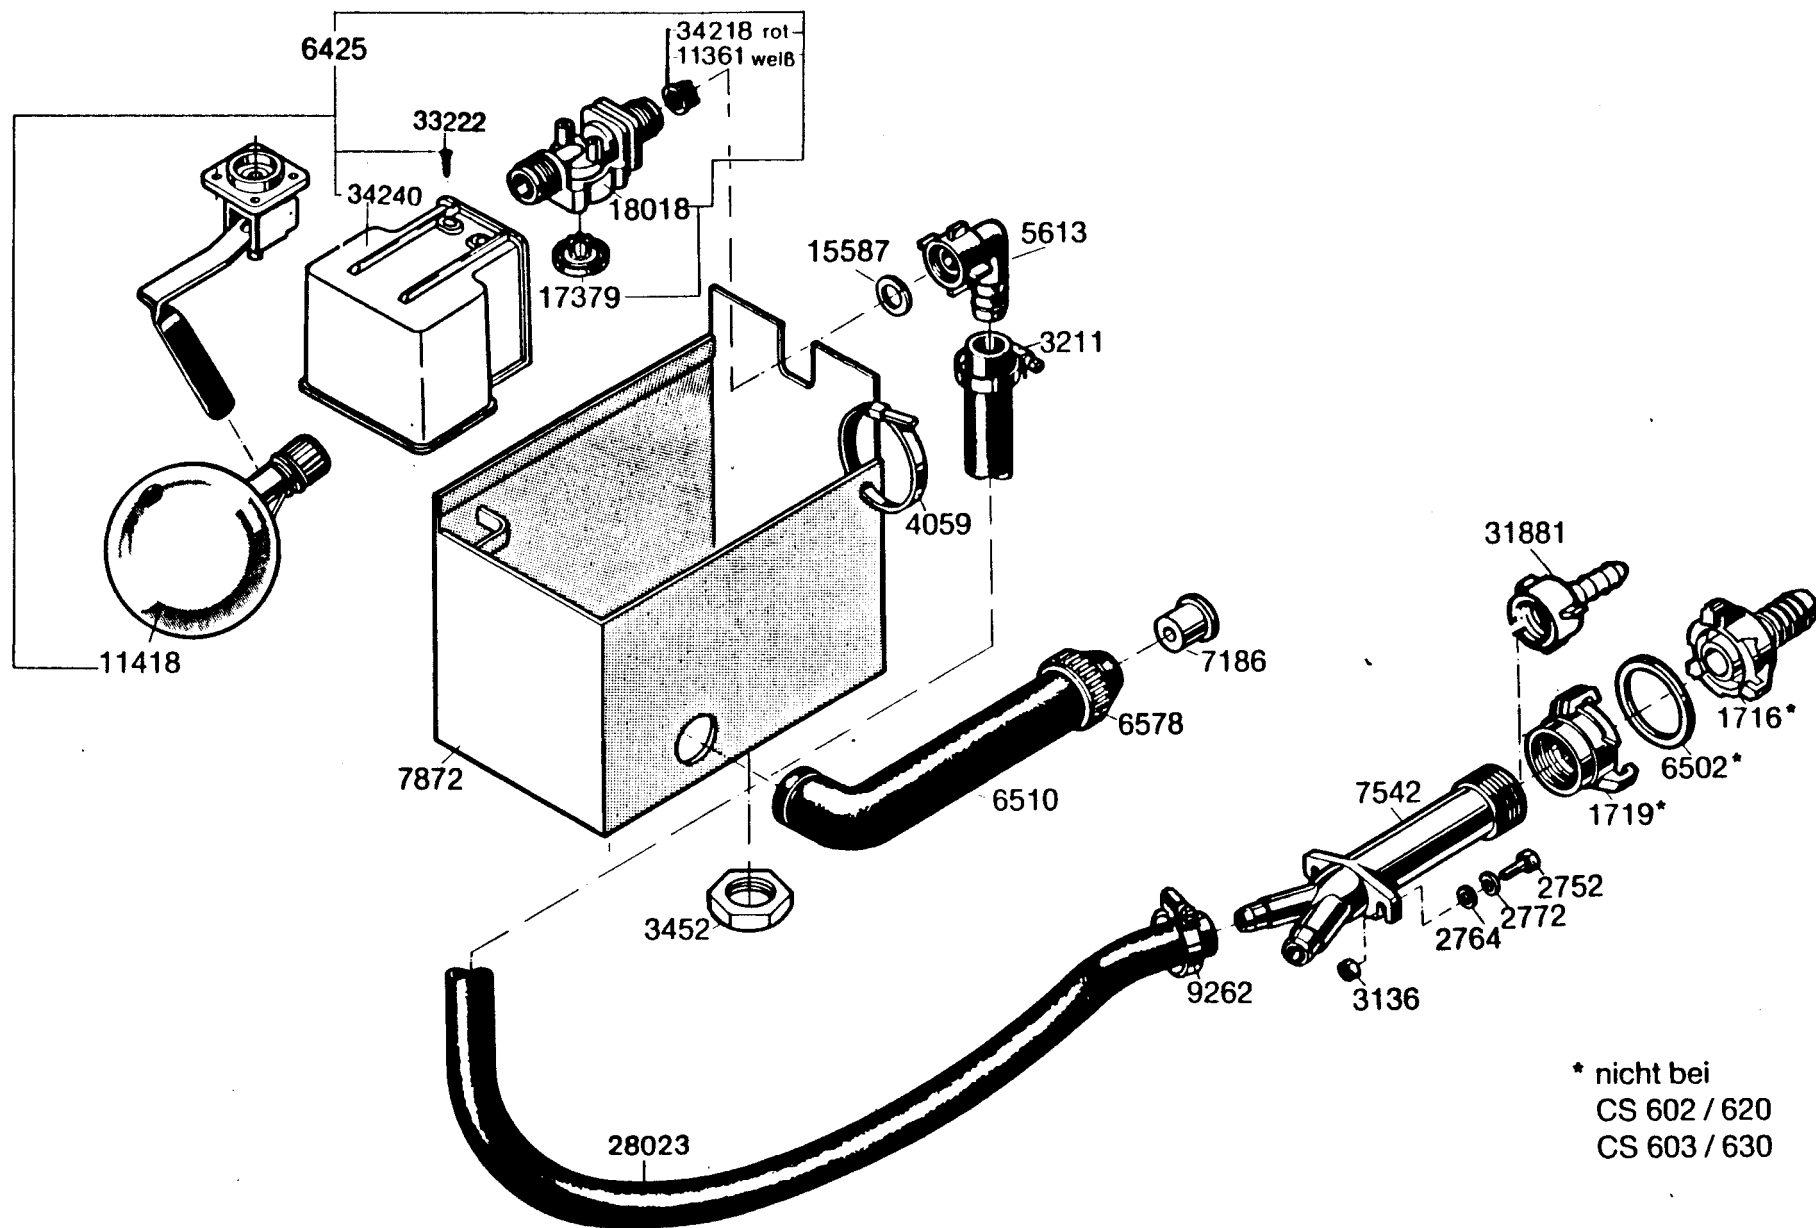

CS 808 Vario ≙ CS 630

CS 808 Vario $\hat{=}$ CS 630

CS 808 Vario $\hat{=}$ CS 630

Dichtungssatz kpl. bestehend aus
 * 15151
 jeu de garniture, complet, consistant en
 * 15151
 guarnizione completa, costituita da
 * 15151

CS 808 Vario $\hat{=}$ CS 630

Regelsicherheitsblock CS 630 = 13723

Dichtungssatz kpl. bestehend aus:
 • 15513

HD-Zubehör

HD-Düsen siehe Düsentabelle