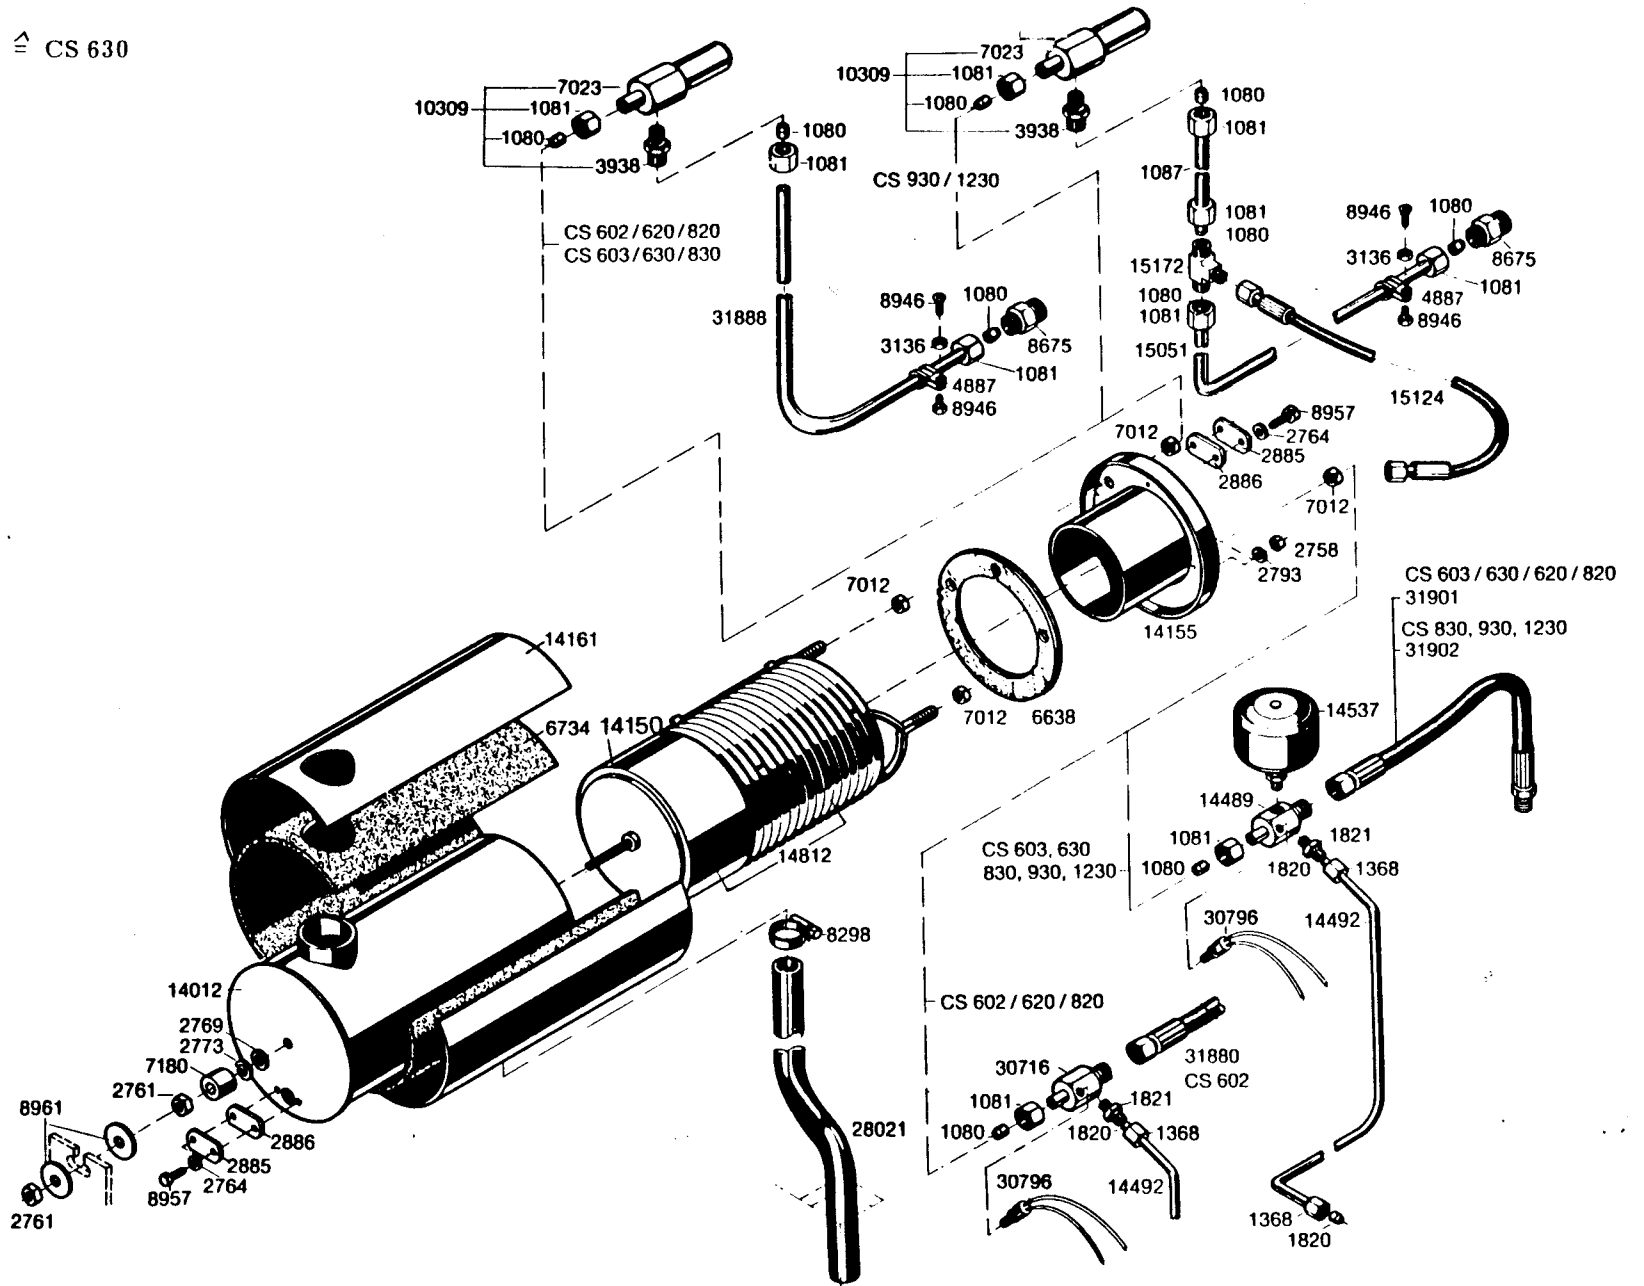

CS 808 Vario ≙ CS 630

CS 808 Vario $\hat{=}$ CS 630

CS 808 Vario $\hat{=}$ CS 630

Dichtungssatz kpl. bestehend aus
 * 15151
 jeu de garniture, complet, consistant en
 * 15151
 guarnizione completa, costituita da
 * 15151

CS 808 Vario $\hat{=}$ CS 630

Regelsicherheitsblock CS 630 = 13723

Dichtungssatz kpl. bestehend aus:
 • 15513

HD-Zubehör

HD-Düsen siehe Düsentabelle