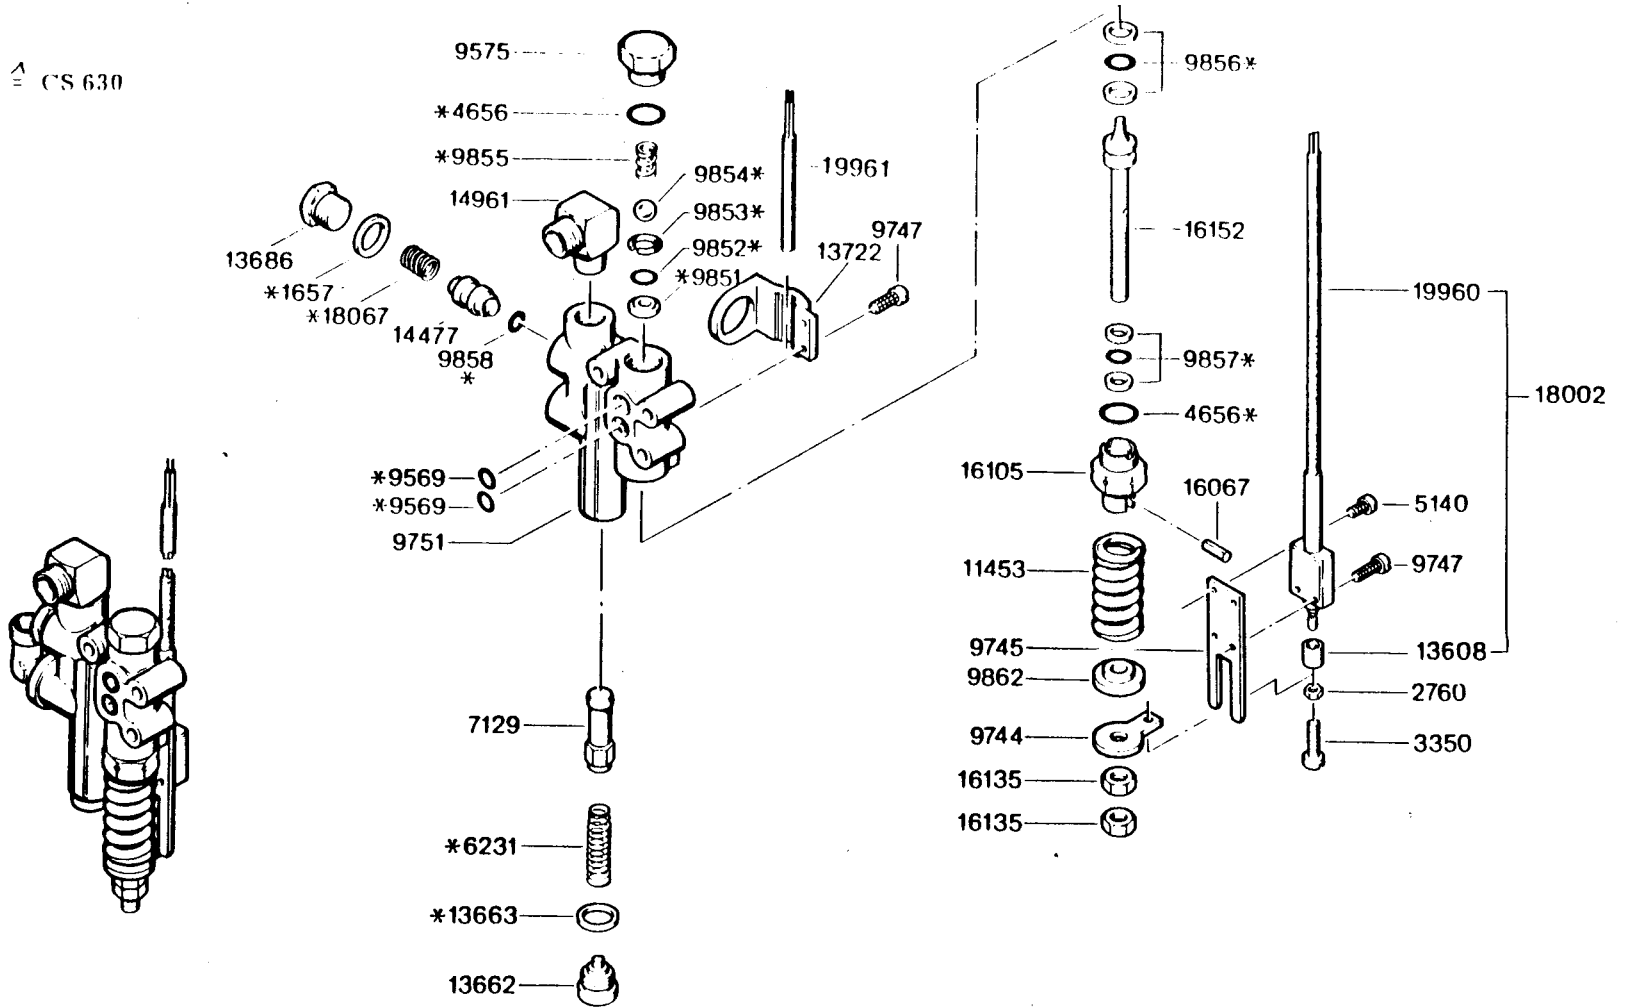

CS 808 Vario ≙ CS 630

CS 808 Vario $\hat{=}$ CS 630

CS 808 Vario $\hat{=}$ CS 630

Dichtungssatz kpl. bestehend aus
 * 15151
 jeu de garniture, complet, consistant en
 * 15151
 guarnizione completa, costituita da
 * 15151

CS 808 Vario $\hat{=}$ CS 630

Regelsicherheitsblock CS 630 = 13723

Dichtungssatz kpl. bestehend aus:
 • 15513

HD-Zubehör

HD-Düsen siehe Düsentabelle