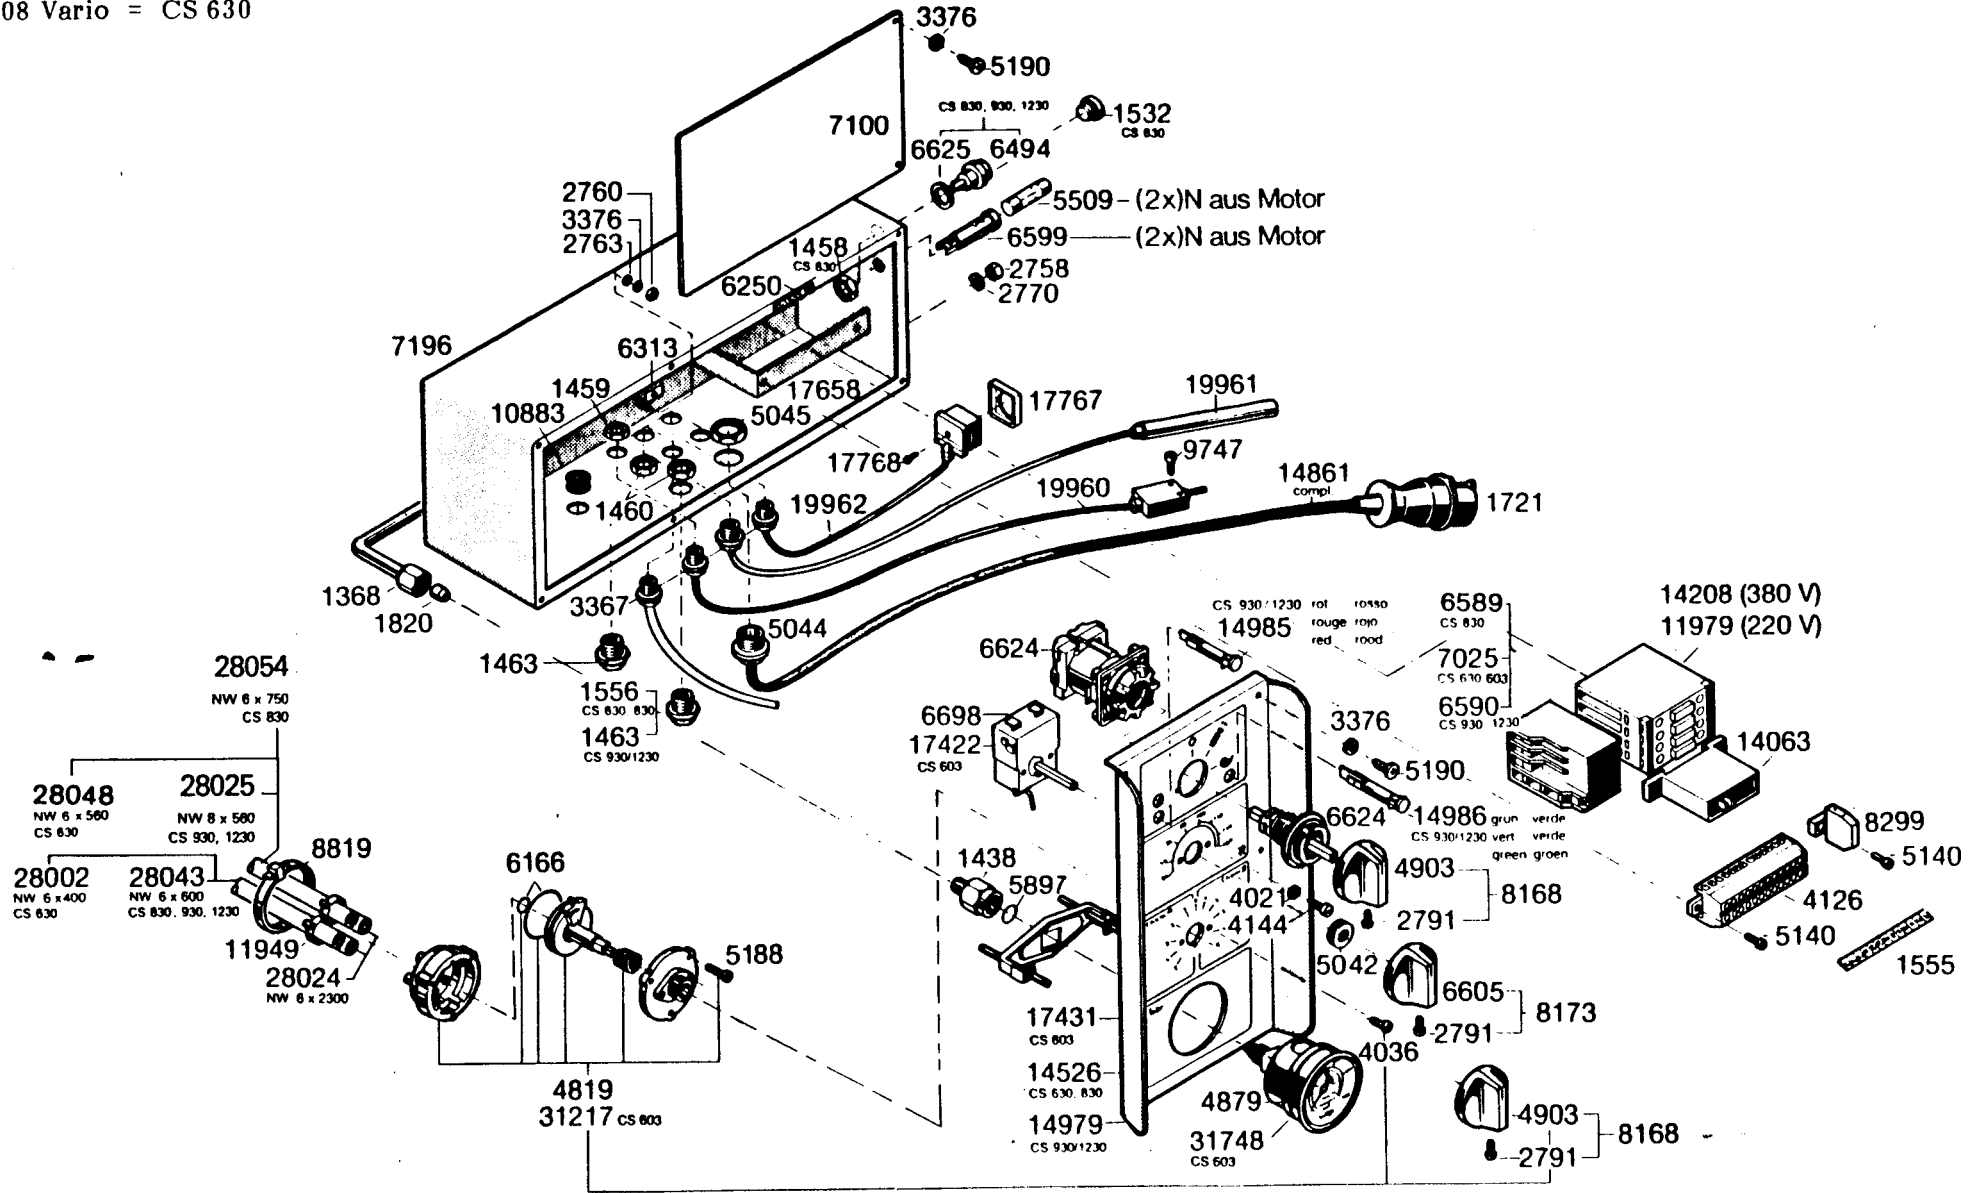

CS 808 Vario ≙ CS 630

CS 808 Vario $\hat{=}$ CS 630

CS 808 Vario $\hat{=}$ CS 630

Dichtungssatz kpl. bestehend aus
 * 15151
 jeu de garniture, complet, consistant en
 * 15151
 guarnizione completa, costituita da
 * 15151

CS 808 Vario $\hat{=}$ CS 630

Regelsicherheitsblock CS 630 = 13723

Dichtungssatz kpl. bestehend aus:
 • 15513

HD-Zubehör

HD-Düsen siehe Düsentabelle