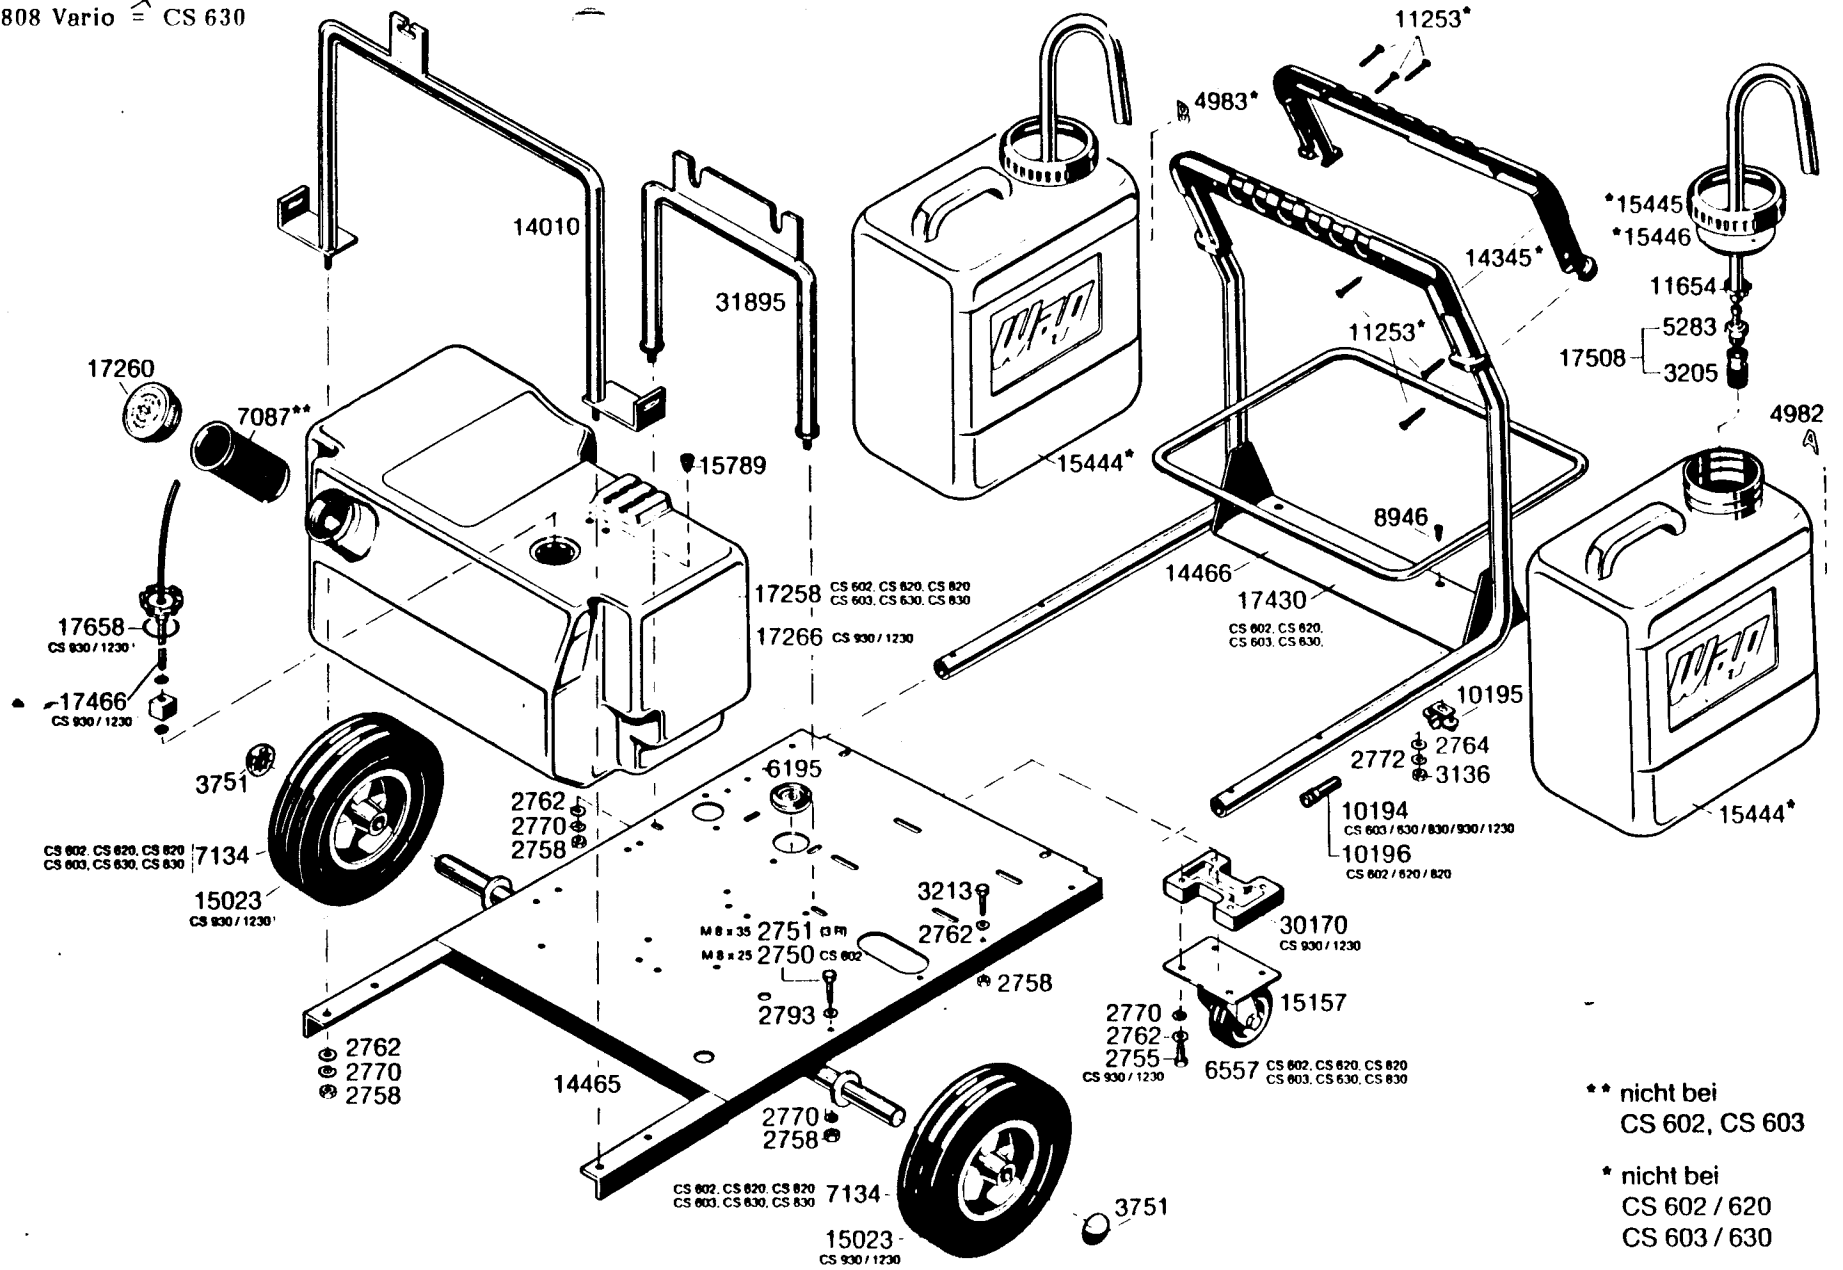

Wap CS 808 vario / - deutsch -

Typ/Type/Type/Tipo/Tipo/Type

Maschinen-Nummer/Machine No./Machine No./Macchina No./Máquina No./Machine Nummer

CS 808 Vario $\hat{=}$ CS 630

** nicht bei CS 602, CS 603

* nicht bei CS 602 / 620 CS 603 / 630

CS 808 Vario ≙ CS 630

CS 808 Vario $\hat{=}$ CS 630

CS 808 Vario $\hat{=}$ CS 630

Dichtungssatz kpl. bestehend aus
 * 15151
 jeu de garniture, complet, consistant en
 * 15151
 guarnizione completa, costituita da
 * 15151

CS 808 Vario $\hat{=}$ CS 630

Regelsicherheitsblock CS 630 = 13723

Dichtungssatz kpl. bestehend aus:
 • 15513

HD-Zubehör

HD-Düsen siehe Düsentabelle