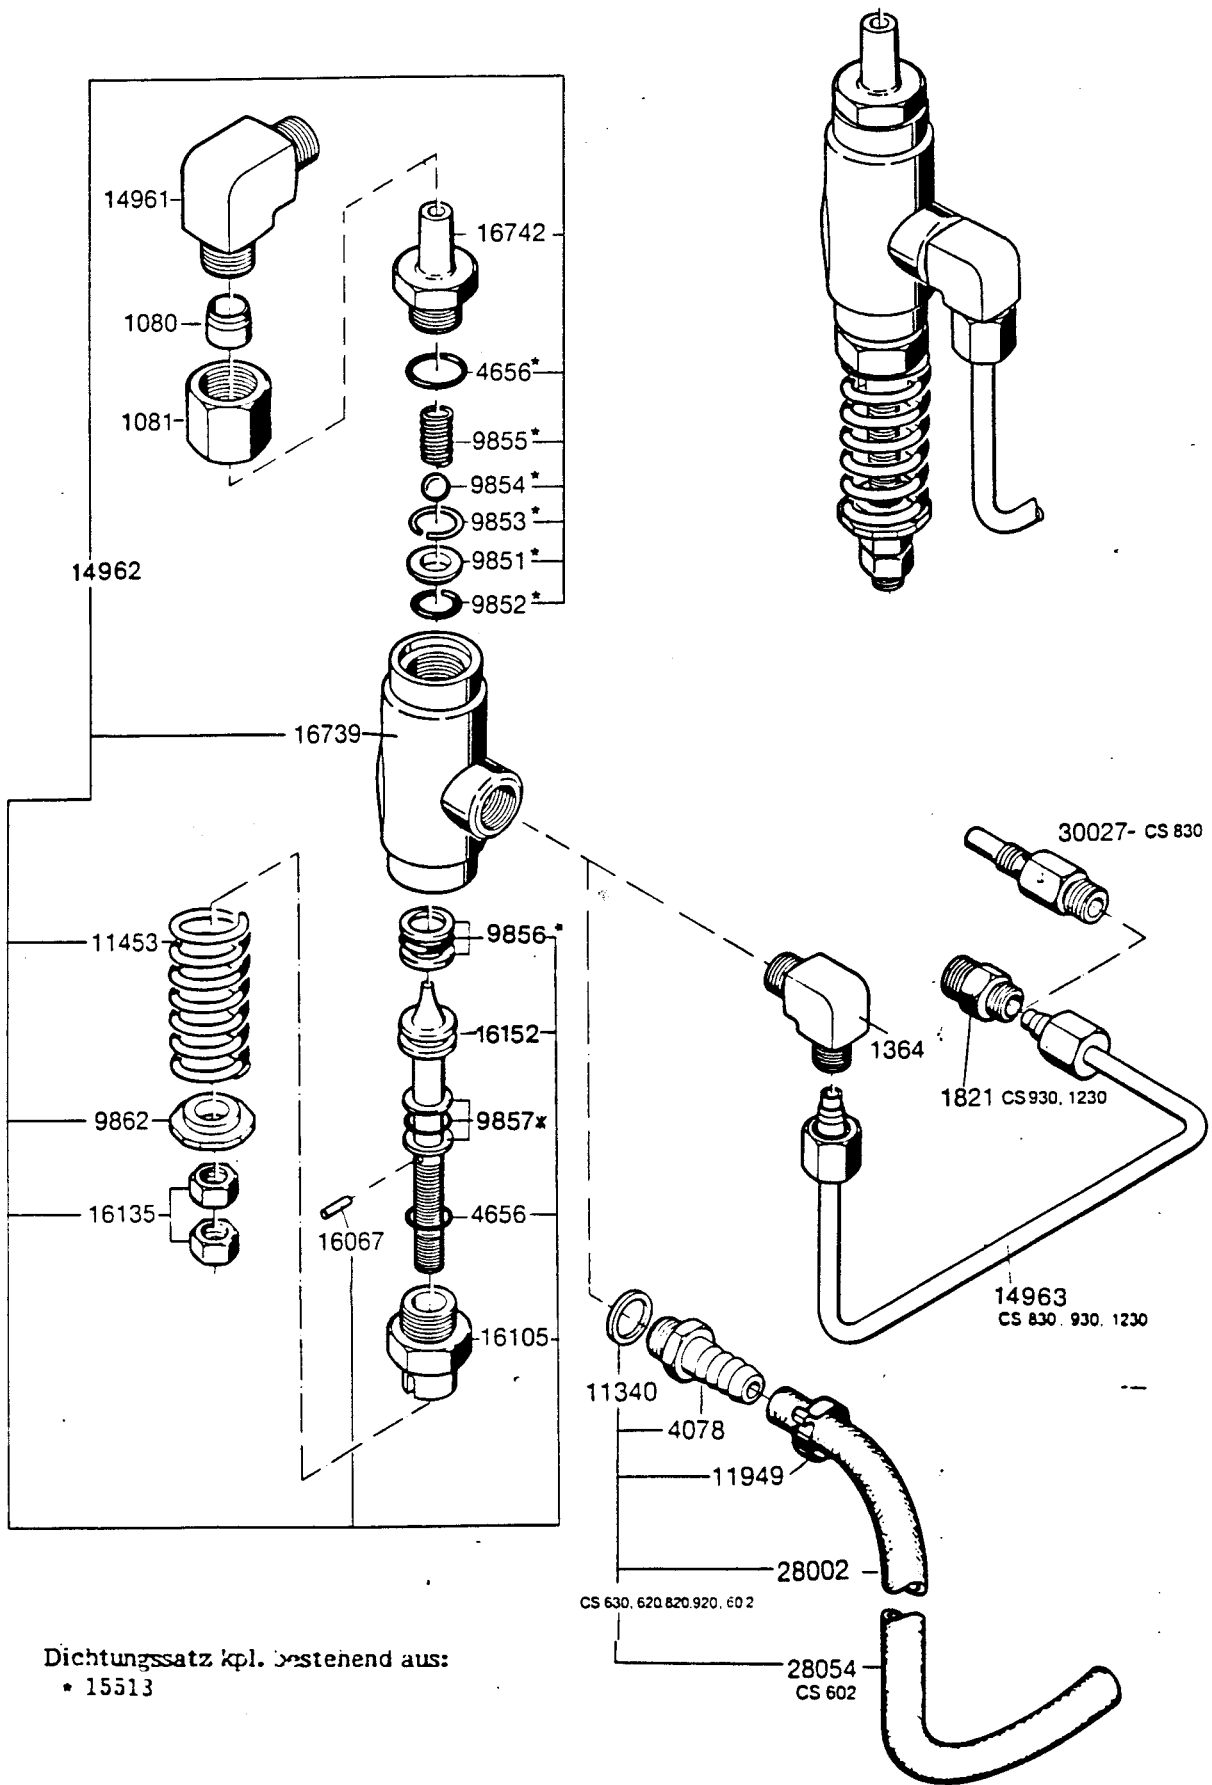

CS 808 Vario ≙ CS 630

CS 808 Vario $\hat{=}$ CS 630

CS 808 Vario $\hat{=}$ CS 630

Dichtungssatz kpl. bestehend aus
 * 15151
 jeu de garniture, complet, consistant en
 * 15151
 guarnizione completa, costituita da
 * 15151

CS 808 Vario $\hat{=}$ CS 630

Regelsicherheitsblock CS 630 = 13723

Dichtungssatz kpl. bestehend aus:
 • 15513

HD-Zubehör

HD-Düsen siehe Düsentabelle