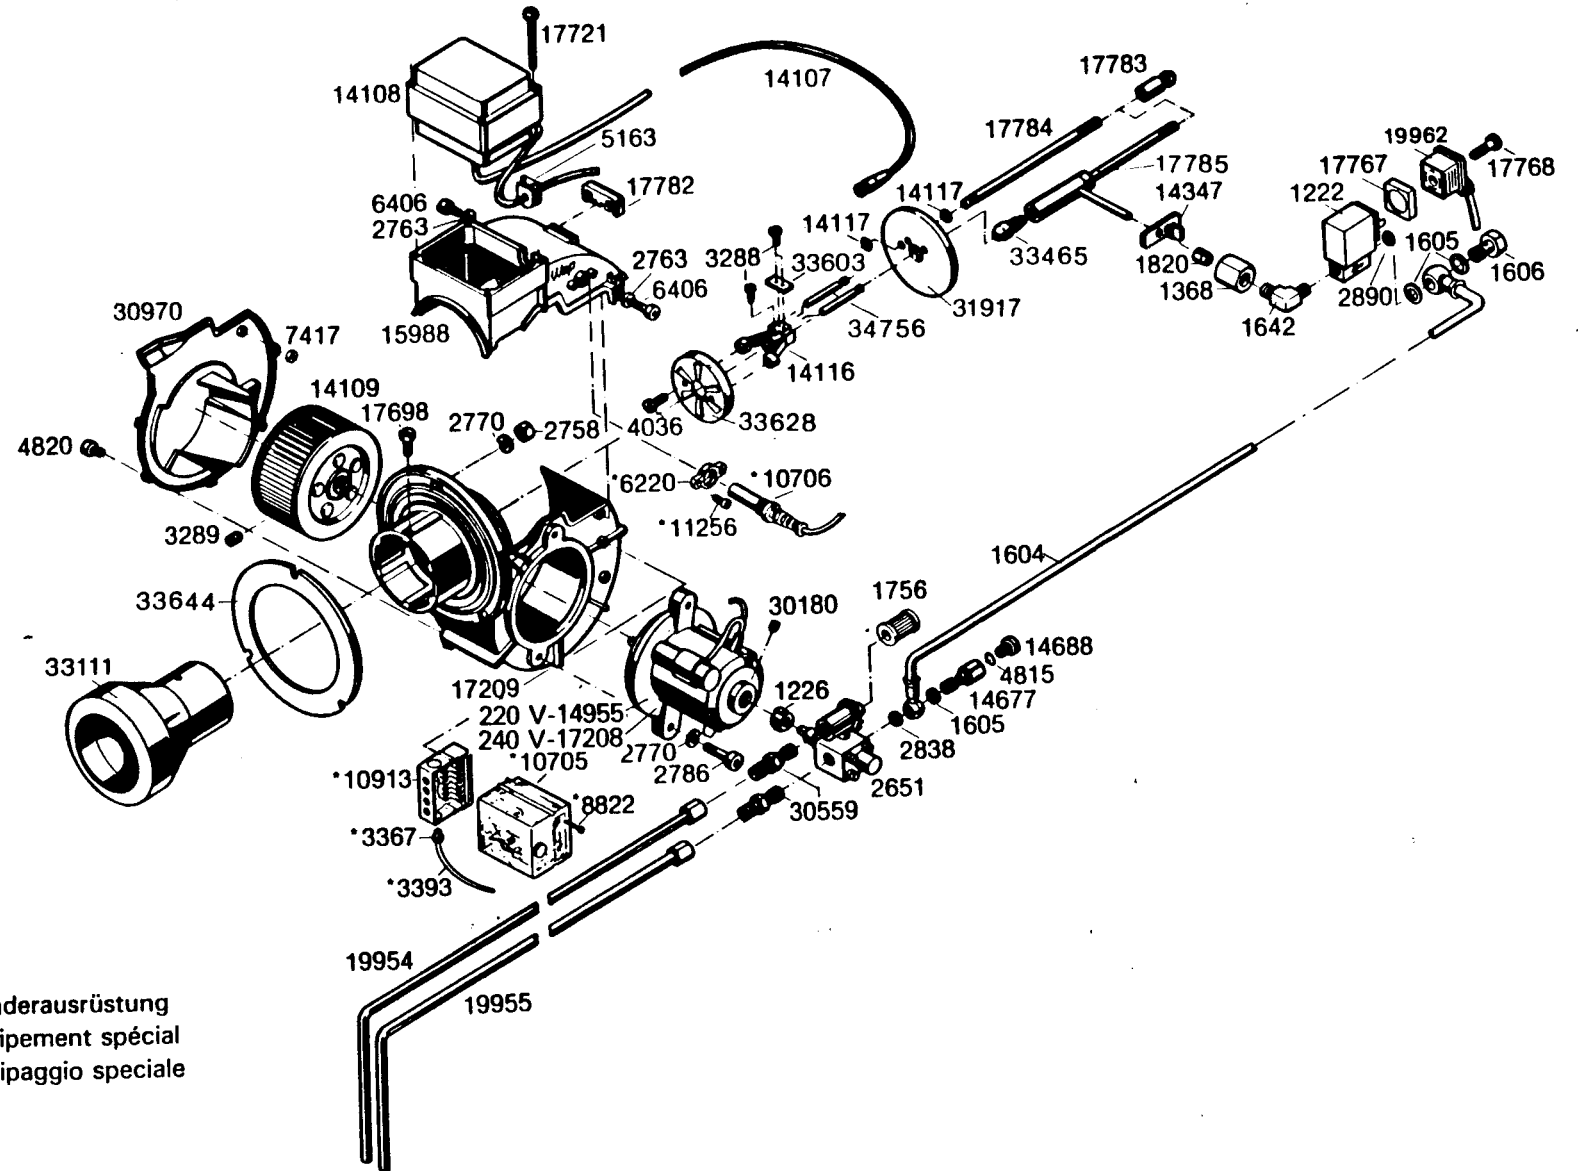

Wap CS 808 vario / - deutsch -

Typ/Type/Type/Tipo/Tipo/Type

Maschinen-Nummer/Machine No./Machine No./Macchina No./Máquina No./Machine Nummer

CS 808 Vario $\hat{=}$ CS 630

** nicht bei CS 602, CS 603

* nicht bei CS 602 / 620 CS 603 / 630

CS 808 Vario ≙ CS 630

CS 808 Vario $\hat{=}$ CS 630

CS 808 Vario $\hat{=}$ CS 630

Dichtungssatz kpl. bestehend aus
 * 15151
 jeu de garniture, complet, consistant en
 * 15151
 guarnizione completa, costituita da
 * 15151

CS 808 Vario $\hat{=}$ CS 630

Regelsicherheitsblock CS 630 = 13723

Dichtungssatz kpl. bestehend aus:
 • 15513

HD-Zubehör

HD-Düsen siehe Düsentabelle