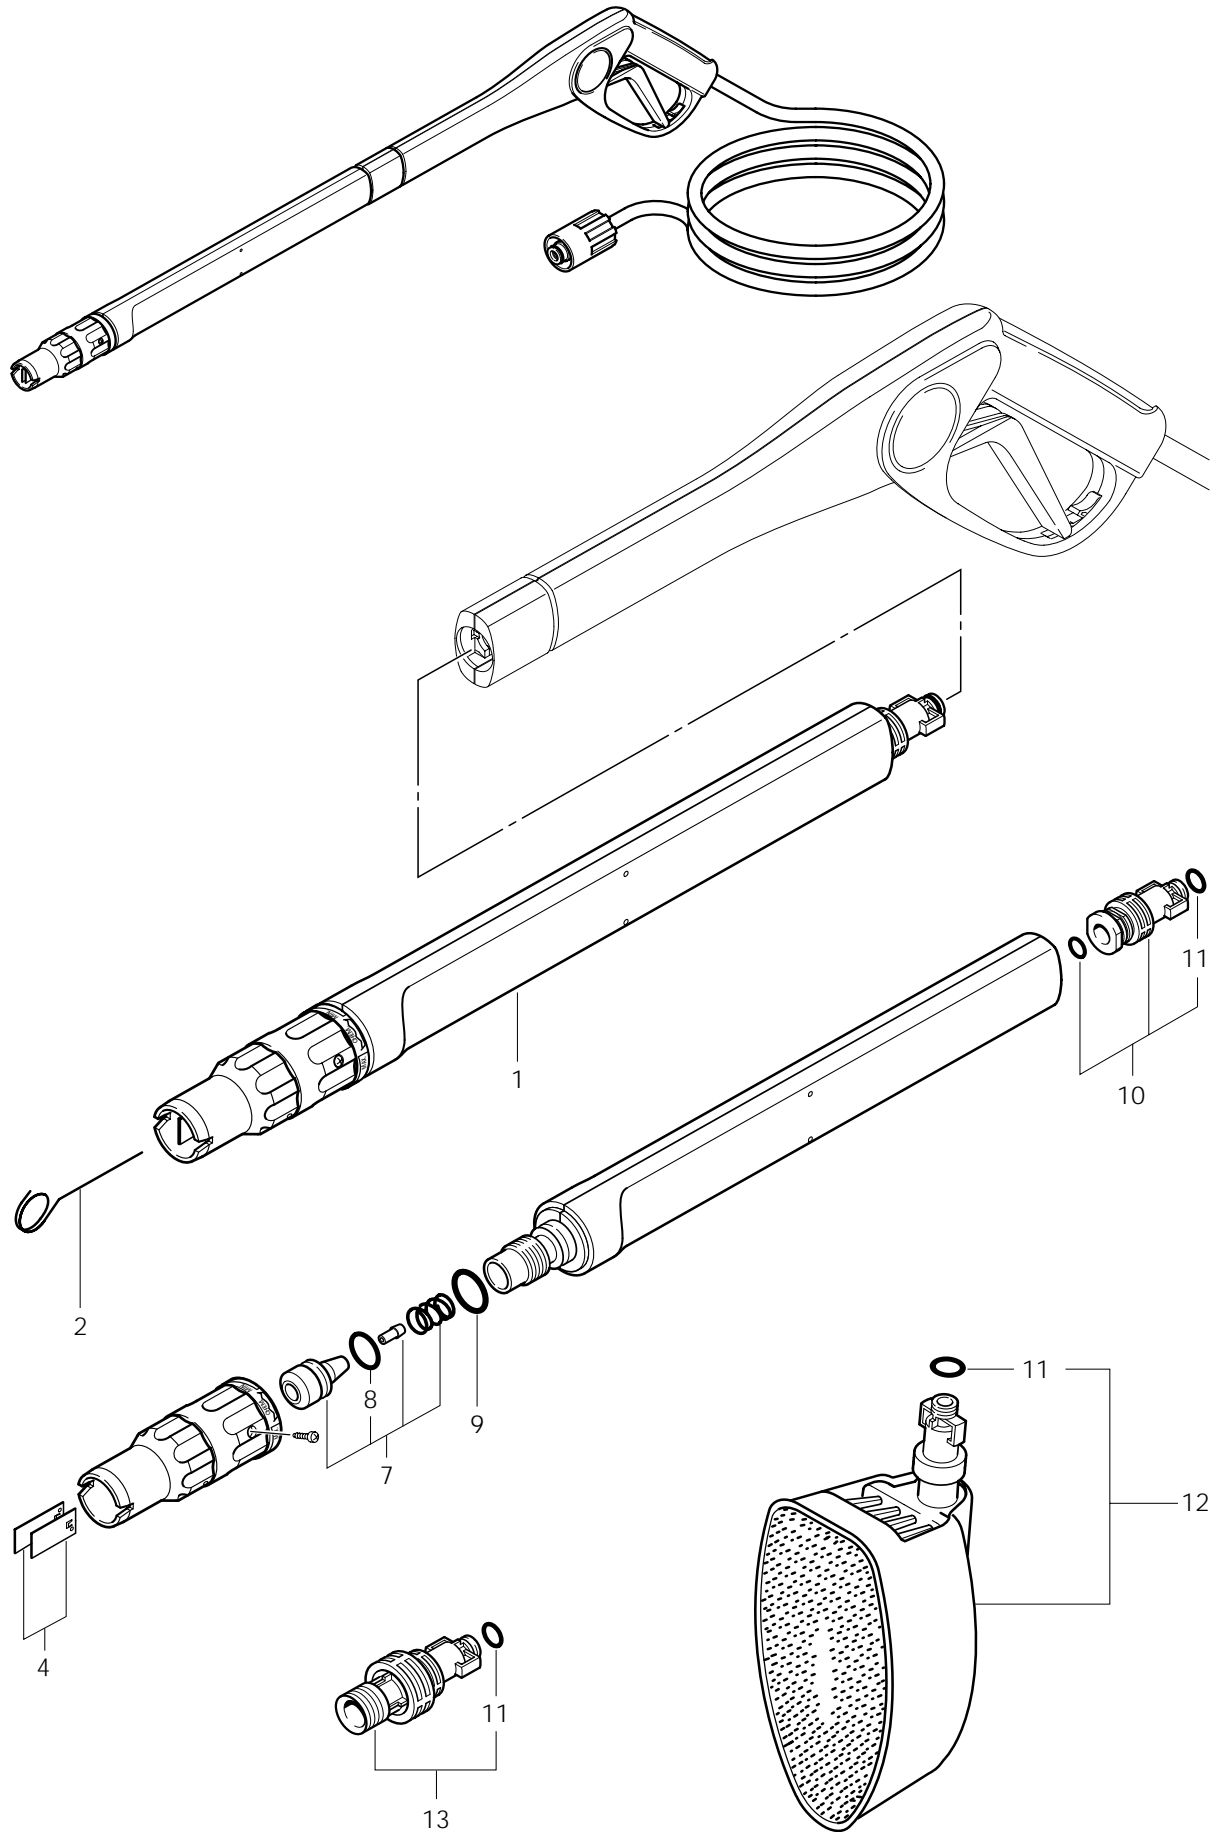

POS.	NO.	BEZEICHNUNG	DESCRIPTION	DESIGNATION
1	29553	Sprührohr *CH*AU*		
	29147	Sprührohr *EU*ZA*GB*BR*	Spray lance	Lance de projection coudée
2	45355	Nadel	Needle	Aiguille
4	49576	Strahlformer	Flat spring	Ressort-lame
7	60537	HD-Düse Set Ø1,30 Ms *EU*ZA*GB*BR*		
	60536	HD-Düse Set Ø1,25 Ms *CH*AU*		
8	13739	O-Ring 10,0 x2,0	O-Ring 10,0x2,0	Joint torique 10,0x2,0
9	4029	O-Ring 18,0 x2,5	O-Ring 18x2,5	Joint torique 18x2,5
10	29606	Anschluß-Stück	Connecting piece	Collecteur
11	13700	O-Ring 7,5 x2,65	O-Ring 7,5x2,65	Joint torique 7,5x2,65
12	29503	Waschbürste		
13	29628	Adapter	Adapter	Adapteur