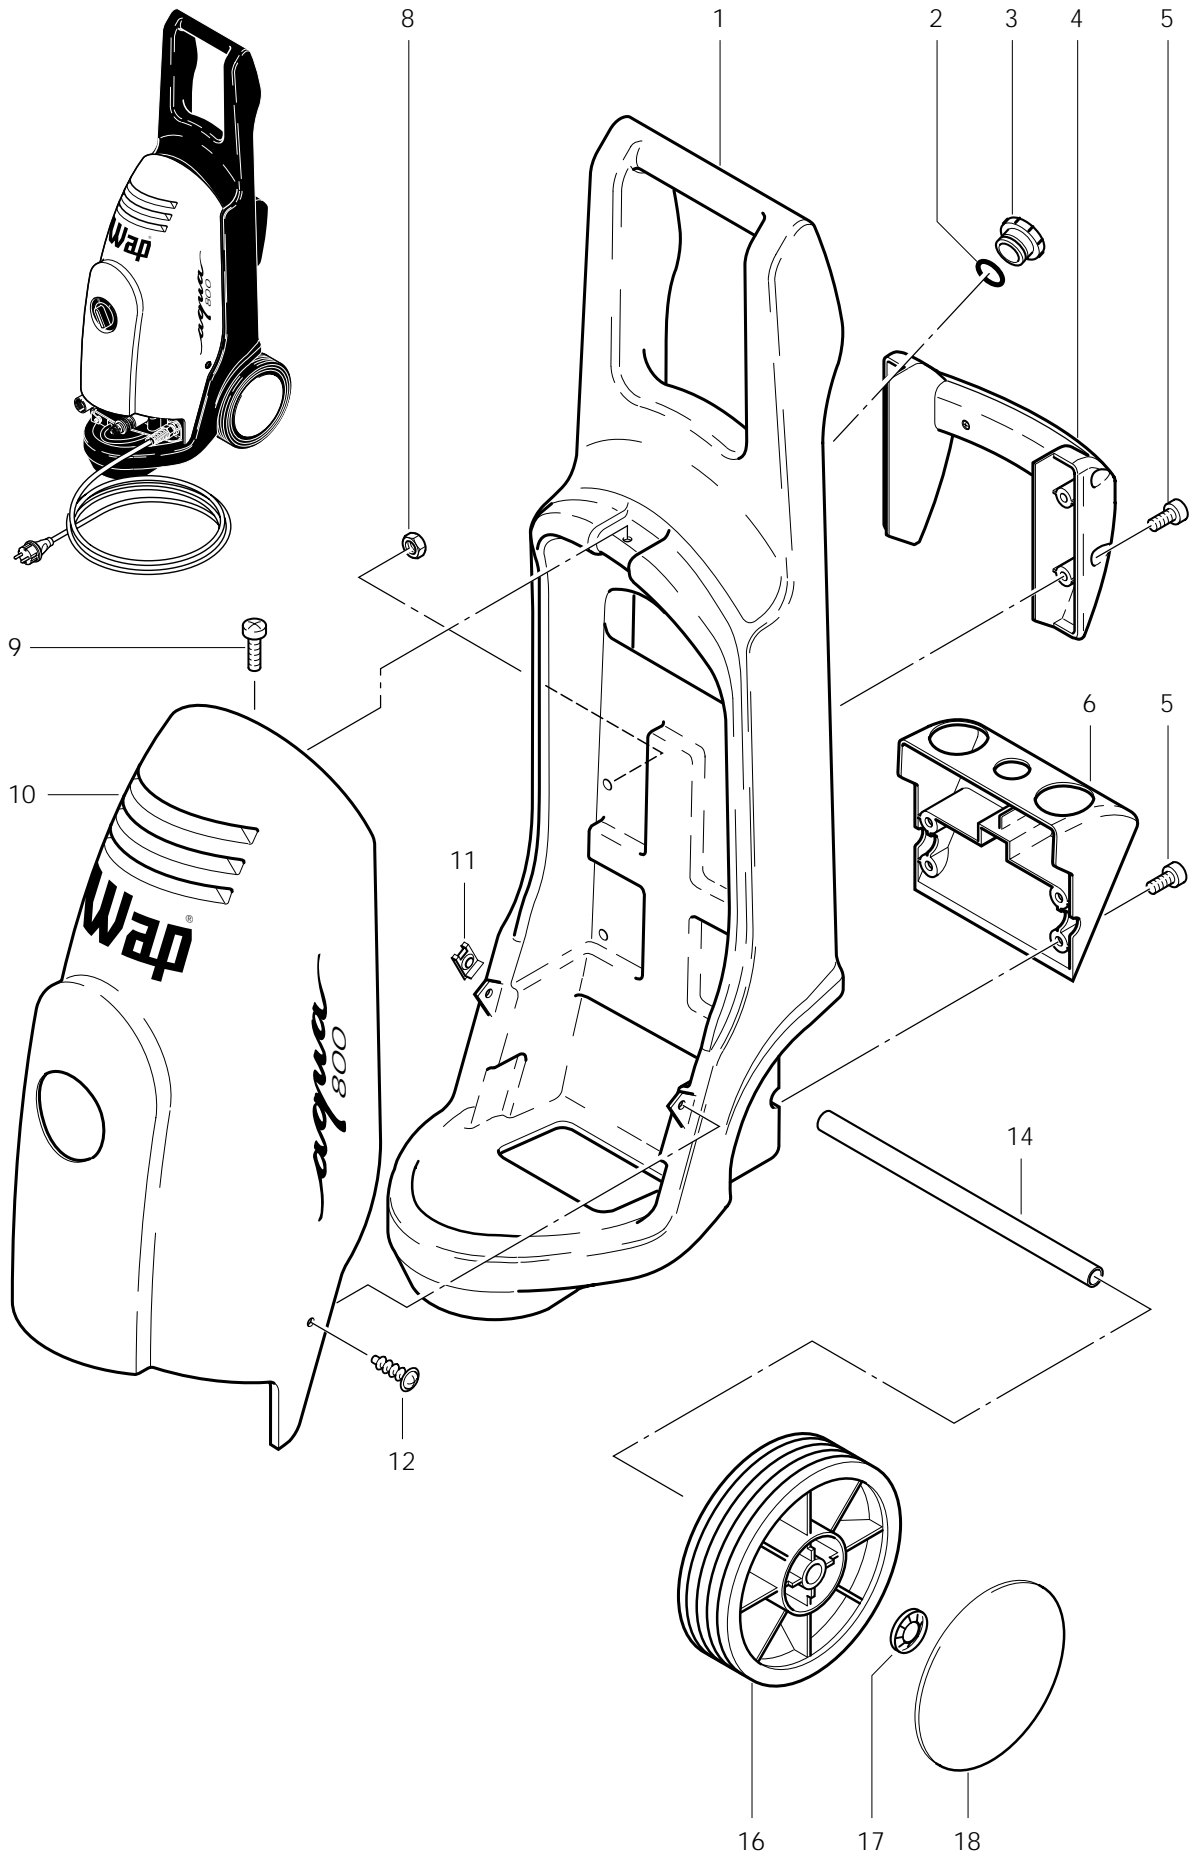

POS.	NO.	BEZEICHNUNG	DESCRIPTION	DESIGNATION
1	29933	Rahmen	Frame	Cadre support
2	49894	O-Ring 20,0 x2,0	O-Ring 20,0x2,0	Joint torique 20,0x2,0
3	29941	Kappe	Cap	Capuchon
4	29944	Griff	Handle	Poignée
5	46245	Zyl. Schraube M 6x 10	Socket head cap screw M6x1	Vis cylindrique M6x10
6	29934	Halter	Support	Support
8	2758	Mutter M 8	Hexagon nut M8 DIN 934	Ecrou 6 pans M8 DIN 934
9	18087	Schraube Li- M5x 16	Socket head cap screw M5x1	Vis cylindrique M5x16
10	29942	Verkleidung	Cover	Capot
11	11944	Federmutter	Spring nut	Ecrou frein
12	9221	Blechschaube 4,8x19 DIN 7981	Sheet metal screw 4,8x19 DII	Vis autotaraudeuse 4,8x19 D
14	29937	Achse	Shat	Axe
16	29938	Rad	Wheel	Roue
17	11710	Klemmring	Clamping ring	Rondelle frein