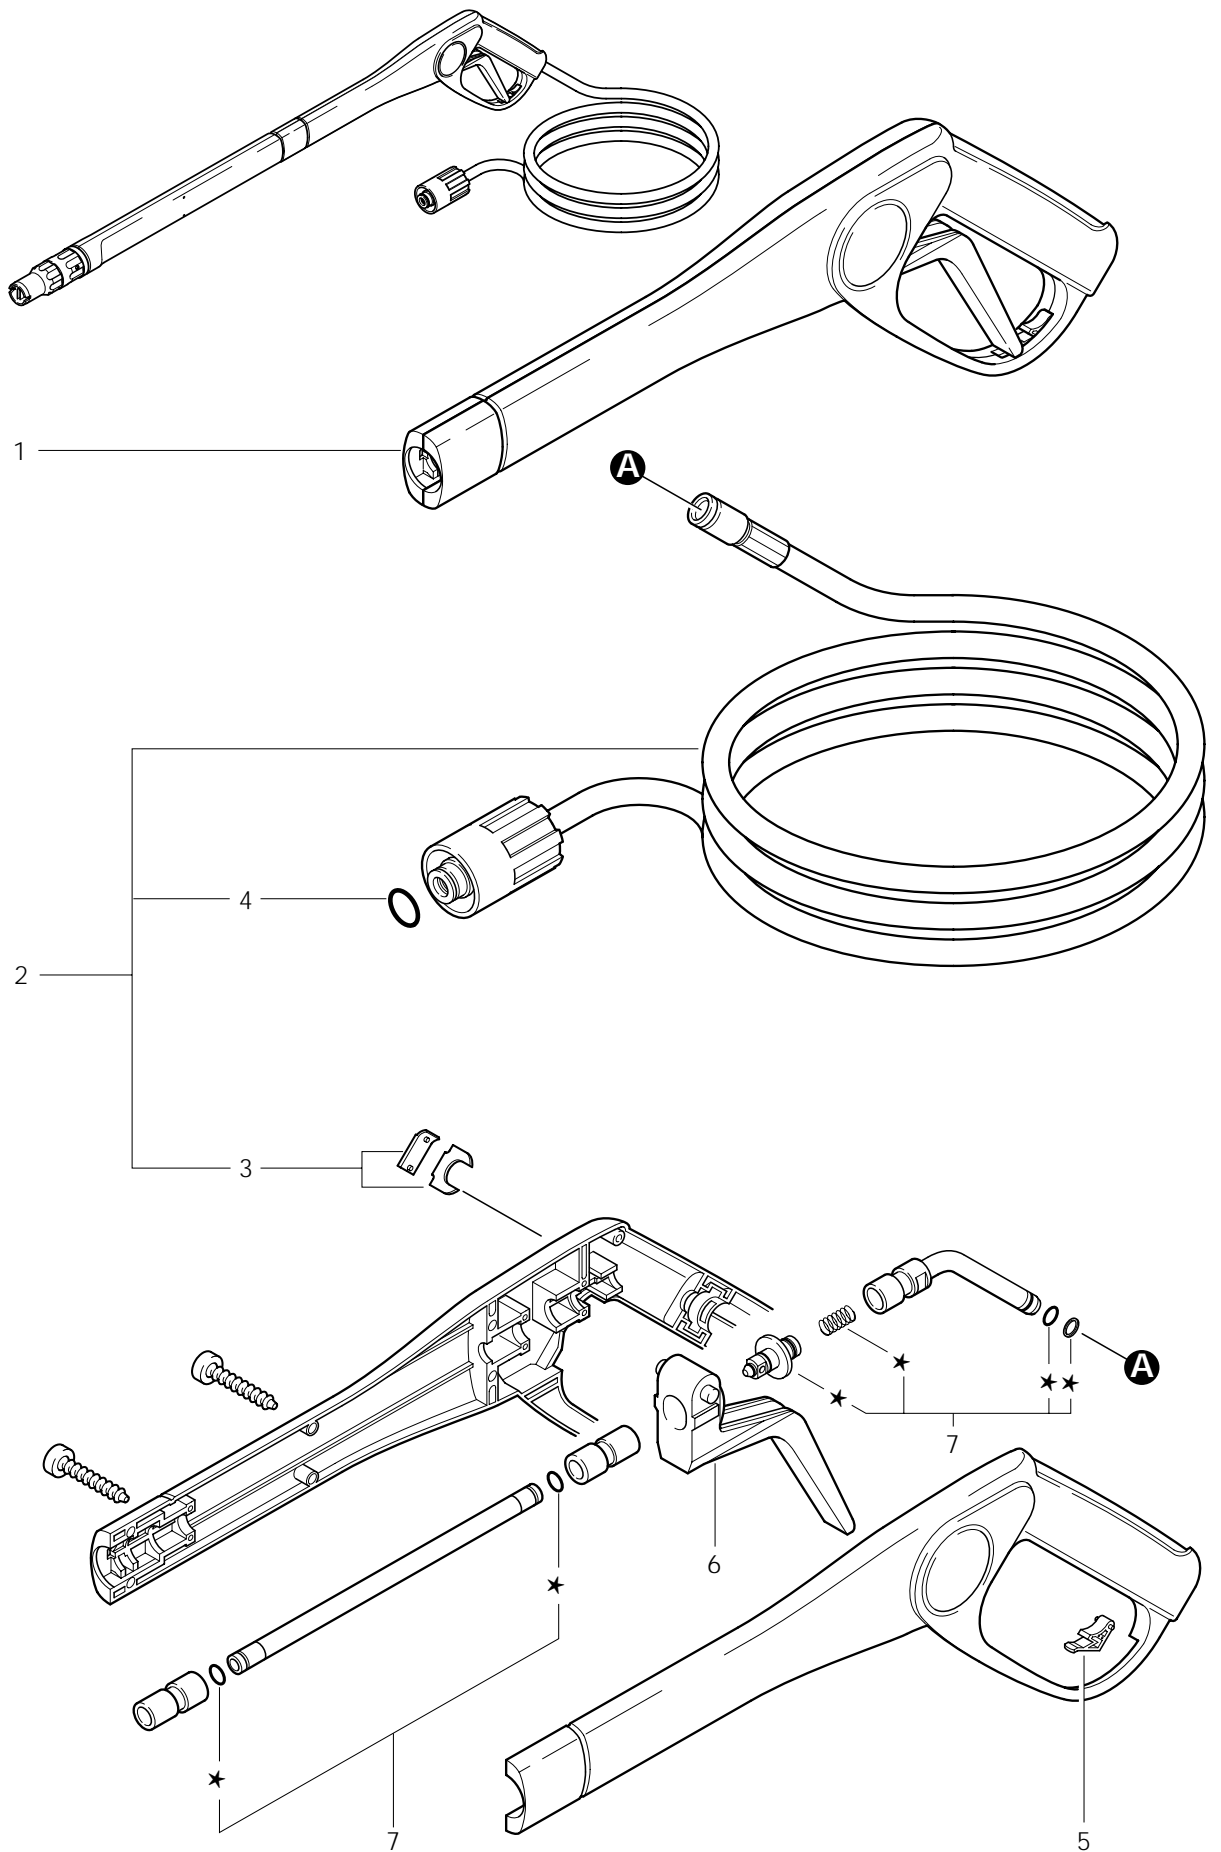

POS.	NO.	BEZEICHNUNG	DESCRIPTION	DESIGNATION
1	29495	Abschaltpistole	Trigger	Pistolet
2	29946	HD-Schlauch DN 6x 8,0m	HP hose DN 6x8 m	Tuyau HP DN 6x8 m
3	29499	Haltebügel	Mounting bracket	Tole de fixation
4	1381	O-Ring 14,0 x2,0	O-Ring 14,0x2,0	Joint torique 14,0x2,0
5	29608	Sicherungshebel	Safety catch	Bouton de sécurité
6	29607	Hebel	Lever	Levier
7	29498	Dichtungssatz bestehend aus:*	Packing set	Jeu de garniture