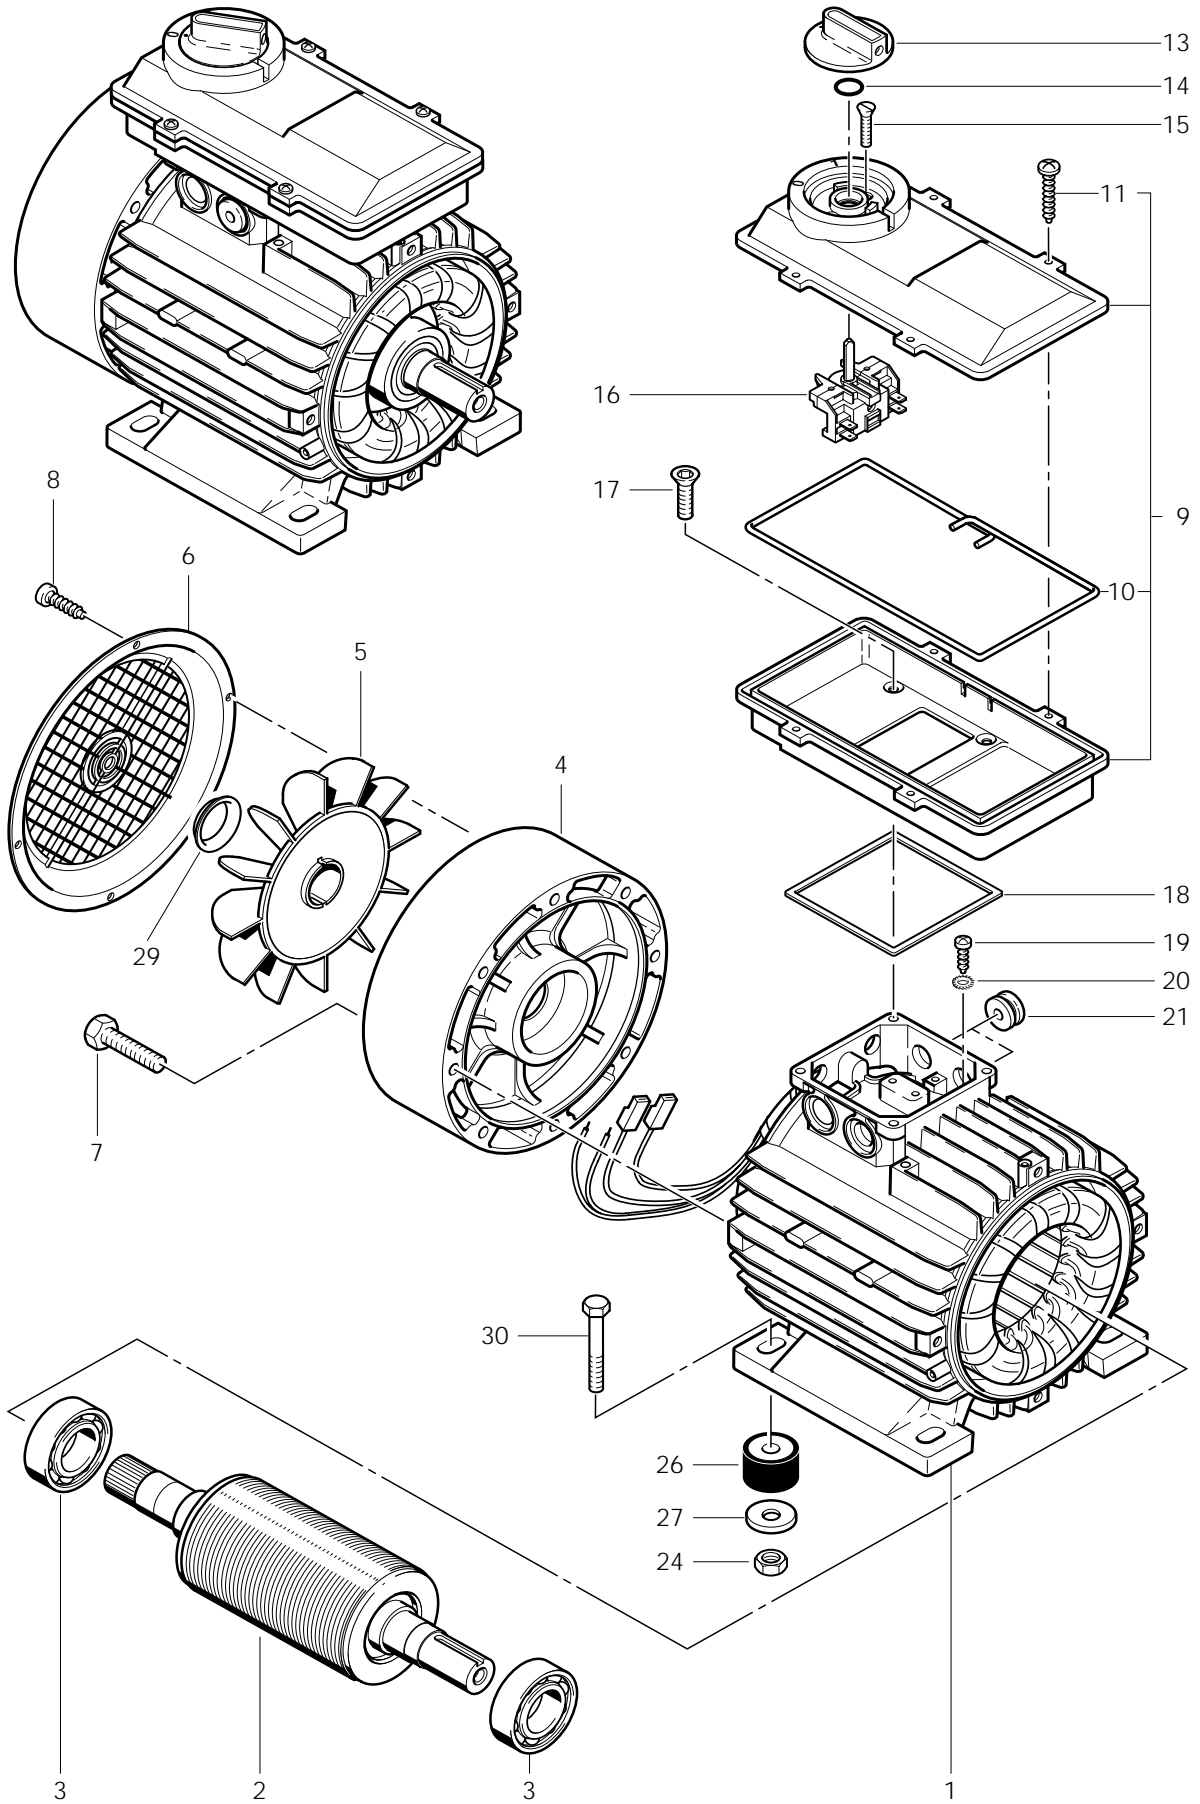

## Ersatzteilliste Spare Parts List Pièces détachées

**aqua 800**

POS.	NO.	BEZEICHNUNG	DESCRIPTION	DESIGNATION	
1	29904	Stator	Stator 230 V/50 Hz	Stator 230 V/50 Hz	
	60577	Stator 2,3kW 230V/60Hz *BR*			
2	29905	Rotor	Rotor	Rotor	
3	9934	Rillenkugellager 6205-2Z	Anti-friction bearing 6205-2	Roulement 6205-2Z	
4	29906	Lagerdeckel	Bearing cover	Couvercle de roulement	
5	29907	Lüfterrad	Fanwheel	Ventilateur	
6	29908	Lüfterhaube	Fan shroud	Bague de ventilateur	
7	2806	Skt. Schraube M 6x 25	Hexagon cap screw M6x25	Vis 6 pans M6x25 DIN 933	
8	8956	Blechschaube 3,9x9,5 DIN 7971	Sheet metal screw 3,9x9,5	Vis autotaraudeuse 3,9x9,5	
9	29930	Schaltkasten	Housing	Boîtier	
◇	10	50896	Dichtschnur D4	Packing	Joint
11	16861	Schraube KA40x20	Screw PT 4x20	Vis autotaraudeuse PT 4x20	
13	243606	Drehknopf	Turning knob	Bouton	
14	9868	O-Ring 10,0 x2,5	O-Ring 10x2,5	Joint torique 10x2,5	
15	18274	Schraube Senk- M 4x 12	Countersunk screw M4x12	Vis à tête fraisée M4x12	
16	29931	Schalter	Switch	Interrupteur	
17	30346	Schraube Senk- M 5x 12	Countersunk screw M5x12	Vis à tête fraisée M5x12	
18	29932	Dichtung	Packing	Joint	
19	8822	Schraube BI- 3,5x 9,5	Sheet metal screw 3,5x9,5	Vis autotaraudeuse 3,5x9,5	
20	4021	Fächerscheibe A 4,3	Serrated lock washer A4,3	Rondelle éventail A4,3	
21	29948	Kabeltülle	Cable bushing	Passe-fil	
24	2758	Mutter M 8	Hexagon nut M8	Ecrou 6 pans M8	
26	26608	Buchse D30x20			
27	2793	Scheibe A 8,4	Washer A8,4	Rondelle A8,4	
29	29909	Klemmring	Clamping ring	Rondelle frein	
30	51149	Skt. Schraube M 8x 55 A2			
◇	ACHTUNG! - Meterware - Bitte bei Bestellung gewünschte Länge angeben!				
◇	ATTENTION! - Lengths in metres - Please indicate required length when ordering!				
◇	ATTENTION! - Longueurs par mètre - Préciser la longueur à la commande!				