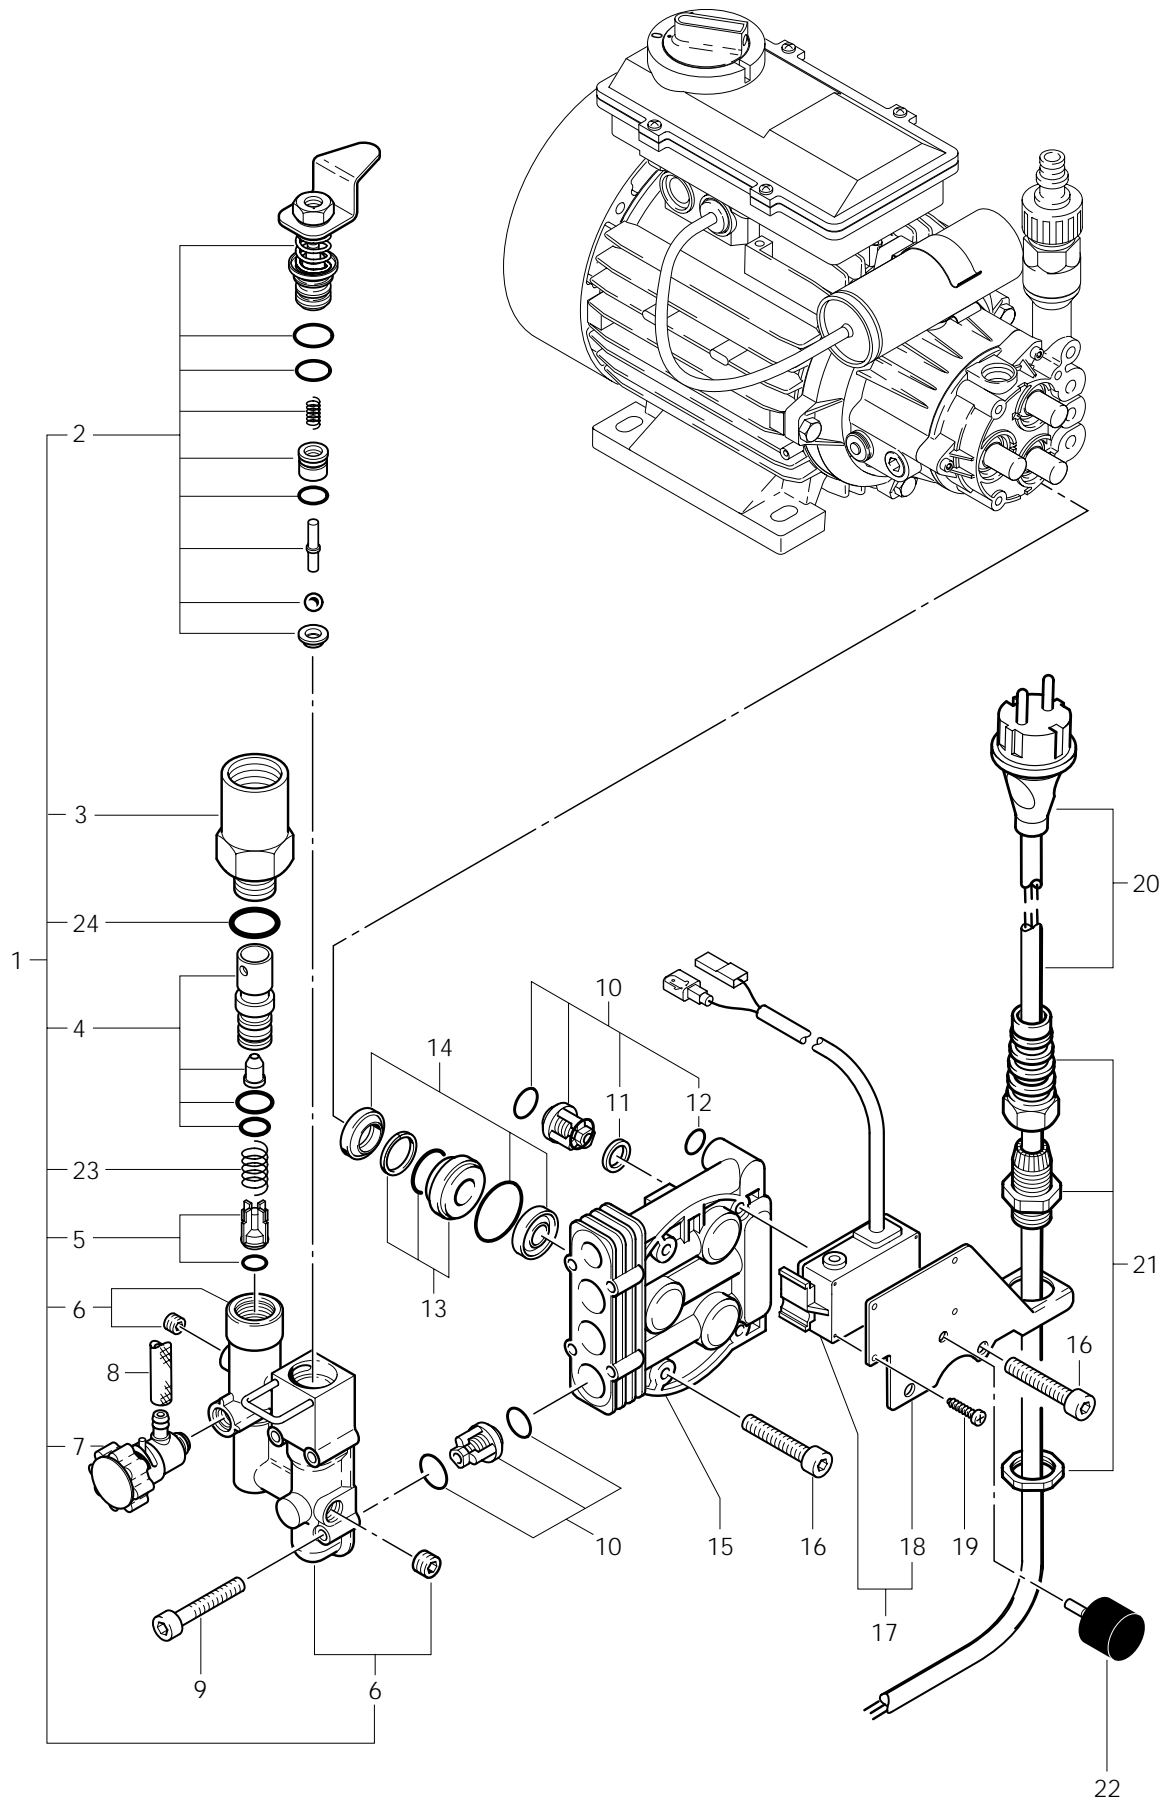

POS.	NO.	BEZEICHNUNG	DESCRIPTION	DESIGNATION
1	25984	Regelsicherheitsblock	Control safety block	Bloc régulateur de sécurité
2	25986	Steuerkolben m.Bügel	Piston	Piston
3	29927	Adapter	Adapter	Adapteur
4	29926	Injektor	Injektor	Injektor
5	54844	Rückschlagventil	Non-return valve	Soupape antiretour
6	25985	Gehäuse		
7	29929	Dosierventil	Metering valve	Soupape de dosage
◇	8	Schlauch	Hose NW 6x1,5x800 mm PVC	Tuyau NW 6x1,5x800 mm PV
9	3873	Zyl. Schraube M 5x 30	Socket head cap screw M5x3	Vis cylindrique M5x30 DIN 9
10	29922	Ventil für 6 Ventile	Valve Set	Jeu de Soupape
11	29924	Scheibe	Disc	Rondelle
12	7424	O-Ring 8,76x1,8	O-Ring 8,76x1,8	Joint torique 8,76x1,8
13	29918	Buchse für 3 Kolben	Bushing	Douille
14	29917	Dichtungssatz für 3 Kolben	Packing set (3 Piston)	Jeu de garniture (3 Piston)
15	29921	Zylinderkopf	Valve block	Block de soupapes
16	9752	Zyl. Schraube M 6x 35	Socket head cap screw M6x3	Vis cylindrique M6x35 DIN 9
17	60289	Druckabschaltung	Switch	Interrupteur
18	29928	Halteblech	Mounting bracket	Toile de fixation
19	12189	Blechschaube 2,2x9,5 DIN 7971	Sheet metal screw 2,2x9,5 DI	Vis autotaraudeuse 2,2x9,5 I
20	57329	Anschlussleitung *BR*	Power cable	Câble électrique
	57065	Anschlussleitung *GB*	Power cable	Câble électrique
	57048	Anschlussleitung *CH*	Power cable	Câble électrique
	11156	Anschlussleitung *EU*	Power cable	Câble électrique
	14503	Anschlussleitung *ZA*	Power cable	Câble électrique
	32024	Anschlussleitung *AU*	CONNECTING CABLE	CABLE ELECTRIQUE
21	29964	Kabelverschraubung mit Knicksch	Cable gland	Raccord à vis pour câbles
22	25987	Gummipuffer	Buffer	Butoir
23	43503	Druckfeder	Pressure spring	Ressort à pression
24	24273	O-Ring 12,0 x2,5 NBR70		
◇	ACHTUNG! - Meterware - Bitte bei Bestellung gewünschte Länge angeben!			
◇	ATTENTION! - Lengths in metres - Please indicate required length when ordering!			
◇	ATTENTION! - Longueurs par mètre - Préciser la longueur à la commande!