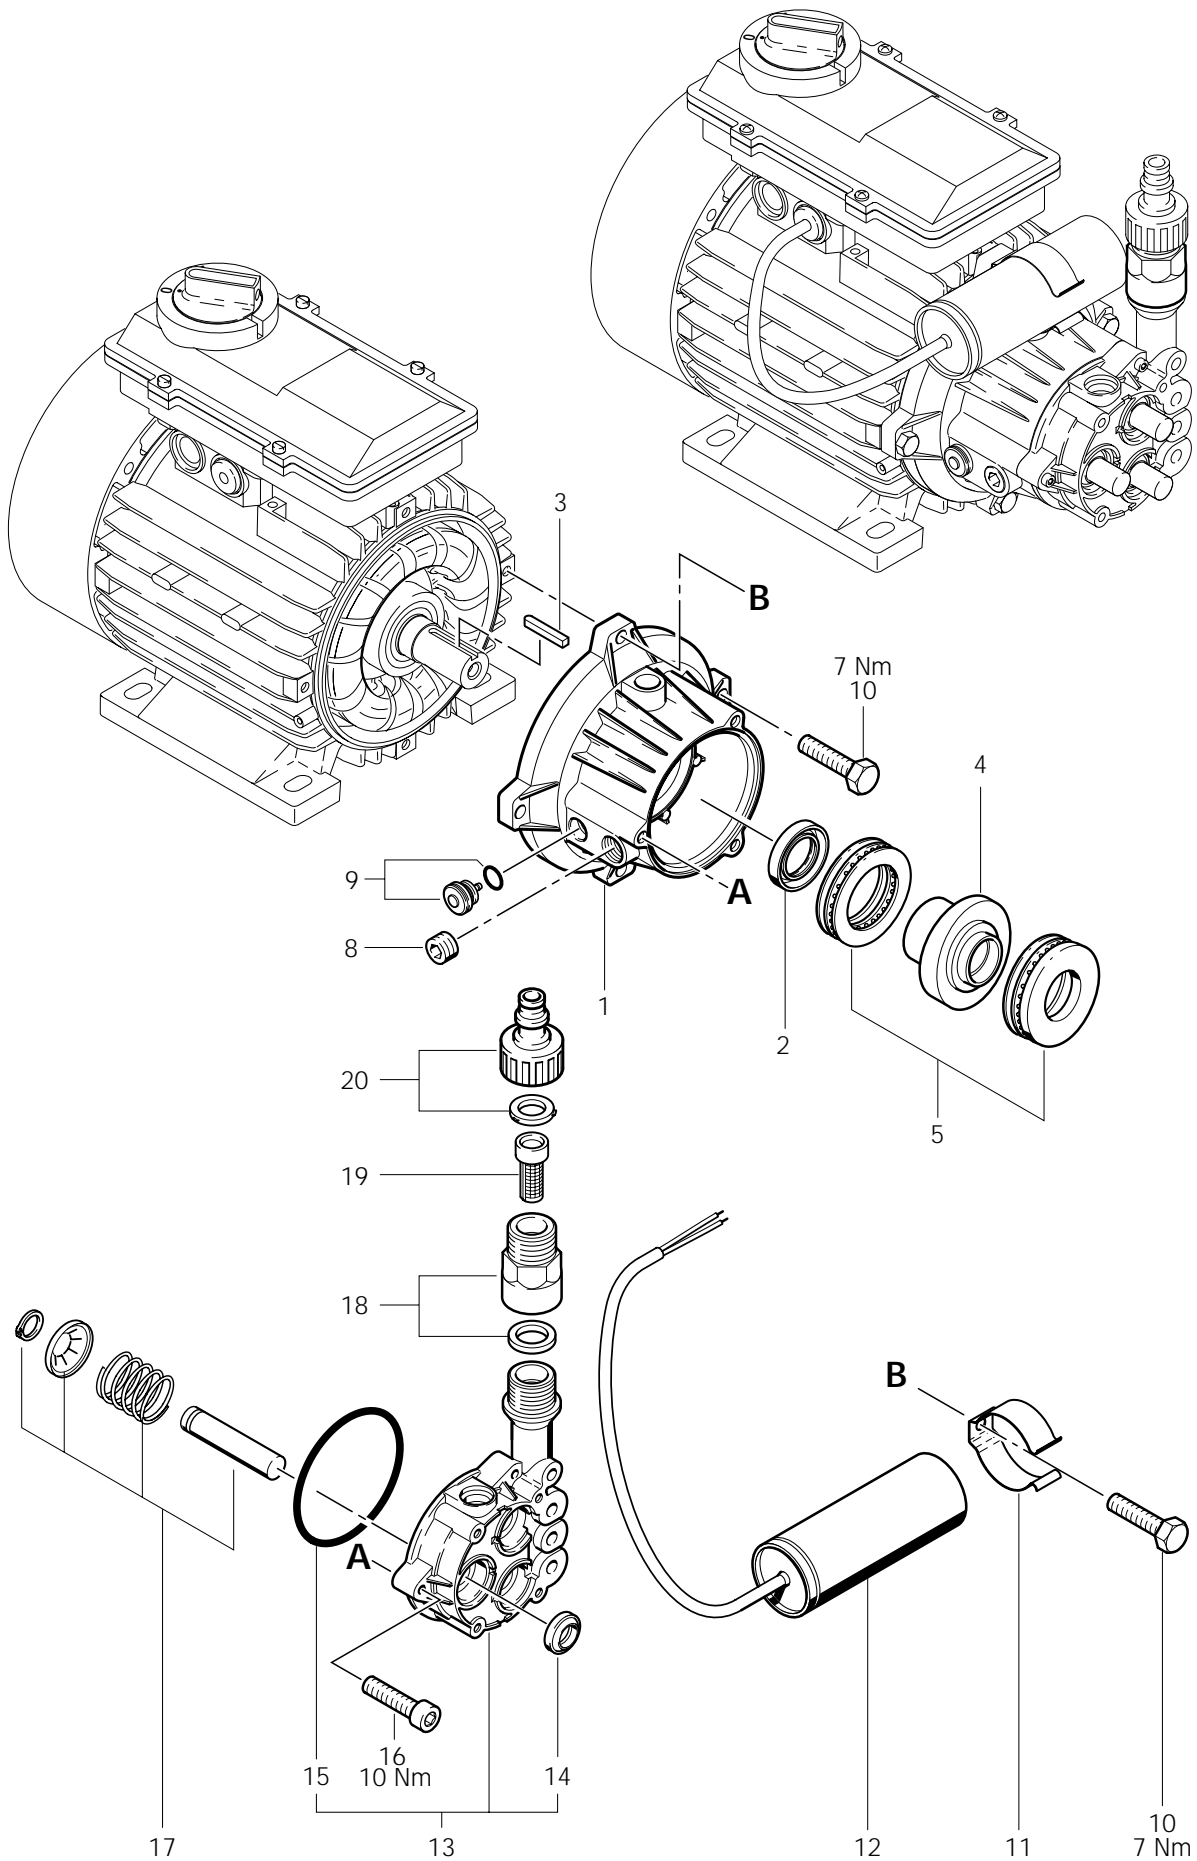

## Ersatzteilliste Spare Parts List Pièces détachées

**aqua 800**

POS.	NO.	BEZEICHNUNG	DESCRIPTION	DESIGNATION	
1	29904	Stator	Stator 230 V/50 Hz	Stator 230 V/50 Hz	
	60577	Stator 2,3kW 230V/60Hz *BR*			
2	29905	Rotor	Rotor	Rotor	
3	9934	Rillenkugellager 6205-2Z	Anti-friction bearing 6205-2	Roulement 6205-2Z	
4	29906	Lagerdeckel	Bearing cover	Couvercle de roulement	
5	29907	Lüfterrad	Fanwheel	Ventilateur	
6	29908	Lüfterhaube	Fan shroud	Bague de ventilateur	
7	2806	Skt. Schraube M 6x 25	Hexagon cap screw M6x25	Vis 6 pans M6x25 DIN 933	
8	8956	Blechschaube 3,9x9,5 DIN 7971	Sheet metal screw 3,9x9,5	Vis autotaraudeuse 3,9x9,5	
9	29930	Schaltkasten	Housing	Boîtier	
◇	10	50896	Dichtschnur D4	Packing	Joint
11	16861	Schraube KA40x20	Screw PT 4x20	Vis autotaraudeuse PT 4x20	
13	243606	Drehknopf	Turning knob	Bouton	
14	9868	O-Ring 10,0 x2,5	O-Ring 10x2,5	Joint torique 10x2,5	
15	18274	Schraube Senk- M 4x 12	Countersunk screw M4x12	Vis à tête fraisée M4x12	
16	29931	Schalter	Switch	Interrupteur	
17	30346	Schraube Senk- M 5x 12	Countersunk screw M5x12	Vis à tête fraisée M5x12	
18	29932	Dichtung	Packing	Joint	
19	8822	Schraube BI- 3,5x 9,5	Sheet metal screw 3,5x9,5	Vis autotaraudeuse 3,5x9,5	
20	4021	Fächerscheibe A 4,3	Serrated lock washer A4,3	Rondelle éventail A4,3	
21	29948	Kabeltülle	Cable bushing	Passe-fil	
24	2758	Mutter M 8	Hexagon nut M8	Ecrou 6 pans M8	
26	26608	Buchse D30x20			
27	2793	Scheibe A 8,4	Washer A8,4	Rondelle A8,4	
29	29909	Klemmring	Clamping ring	Rondelle frein	
30	51149	Skt. Schraube M 8x 55 A2			
◇	ACHTUNG! - Meterware - Bitte bei Bestellung gewünschte Länge angeben!				
◇	ATTENTION! - Lengths in metres - Please indicate required length when ordering!				
◇	ATTENTION! - Longueurs par mètre - Préciser la longueur à la commande!				