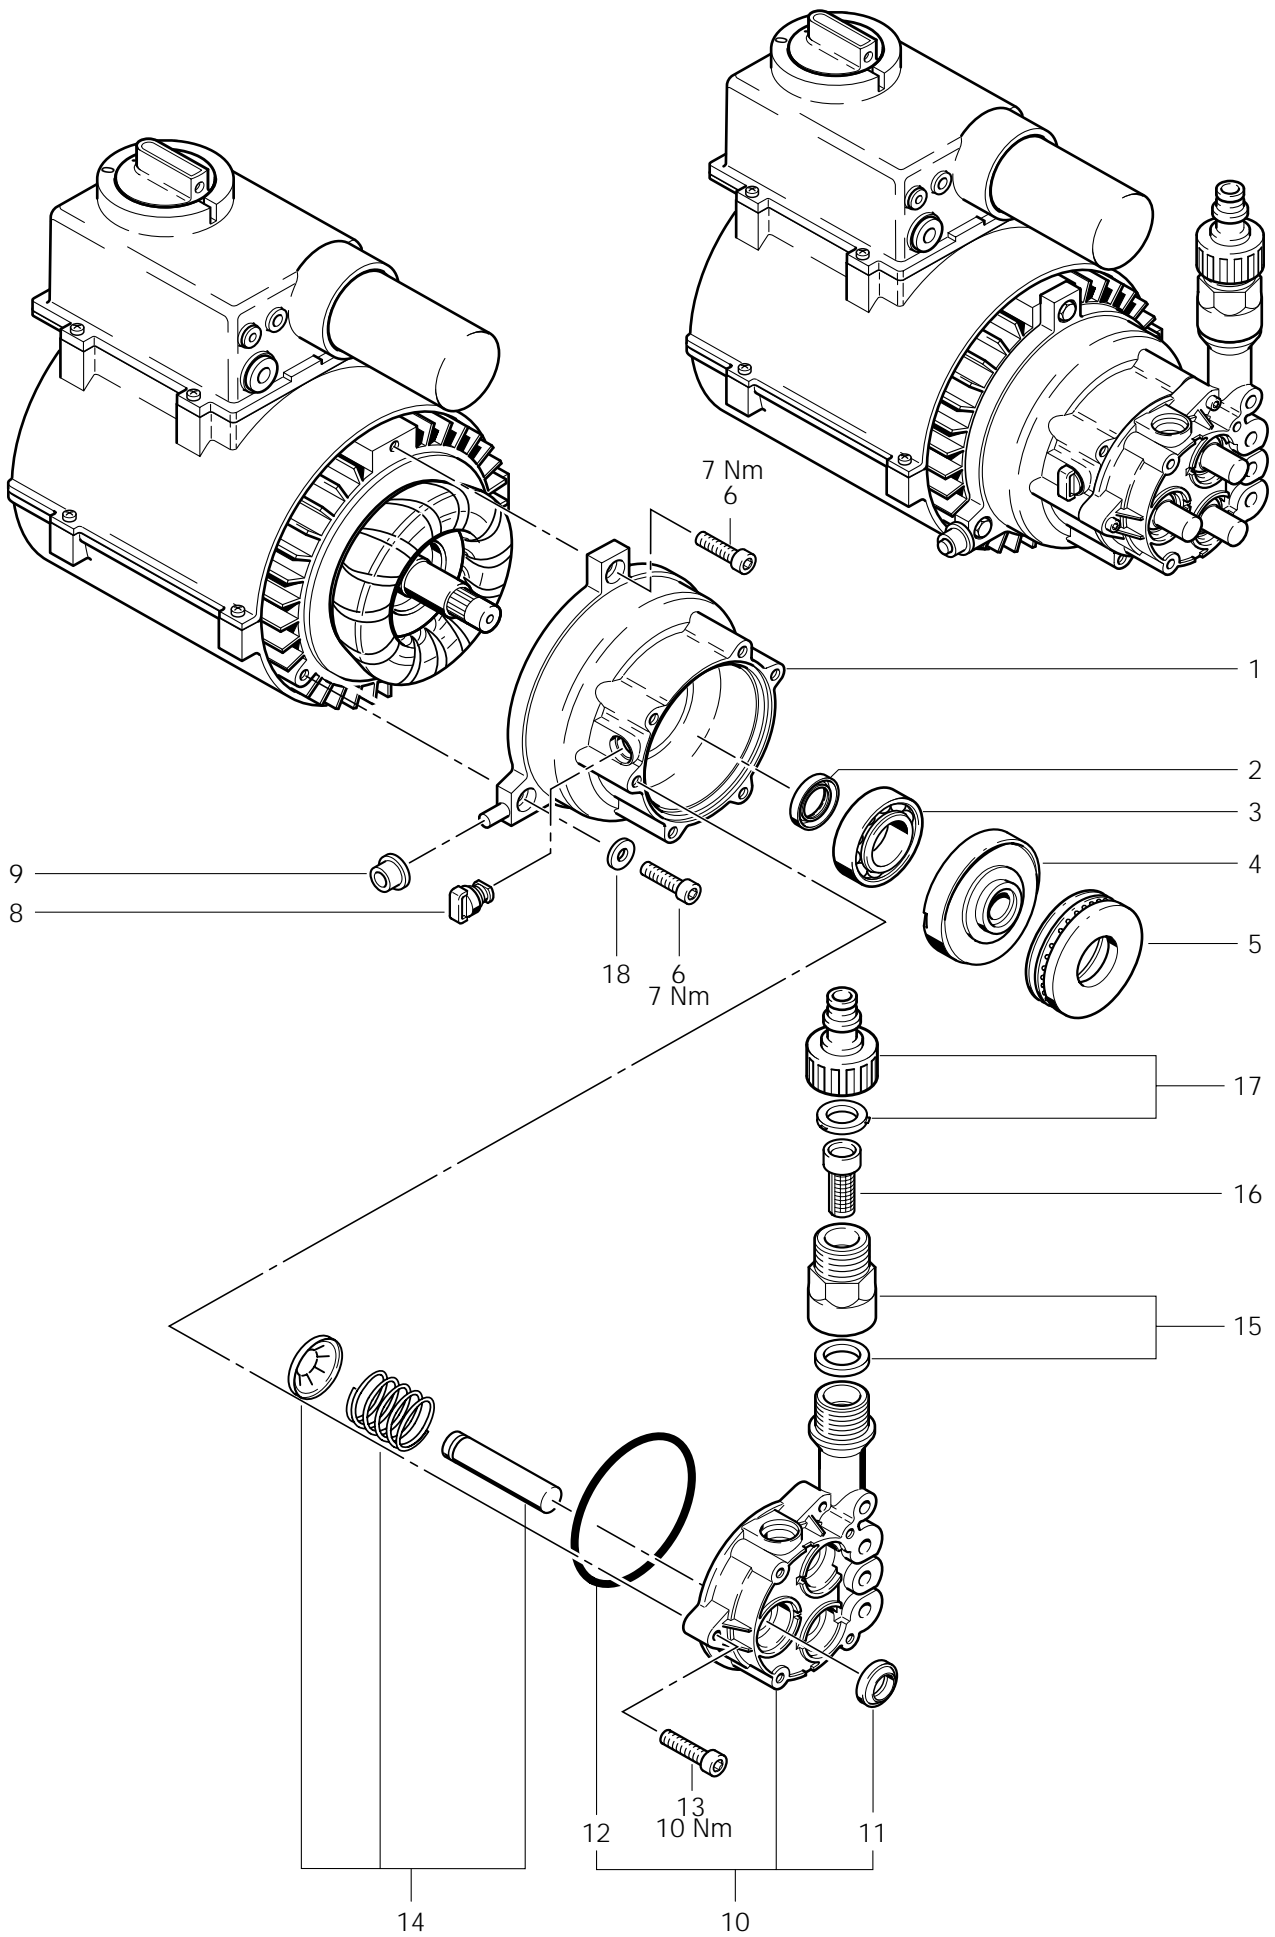

Wap[®]

Ersatzteilliste Spare Parts List Pièces détachées

aqua 700

POS.	NO.	BEZEICHNUNG	DESCRIPTION	DESIGNATION
1	60265	Stator 2,0kW 230V/50Hz	Stator 2,0kW 230V/50Hz	Stator 2,0 kW 230V/50Hz
2	60266	Rotor	Rotor	Rotor
3	42853	Wälzlager 6303-2RS1	Anti-friction bearing 6303-2F	Roulement 6303-2RS1
4	60535	Lüfterflügel		
5	3376	Fächerscheibe A 5,3 DIN 6798	Serrated lock washer A 5,3 DI	Rondelle évantail A 5,3 DIN 679
6	9795	Zylinderschraube M5x12	Socket head cap screw M5x12	Vis cylindrique M5x12
7	60273	Abdeckung unten	Covering	Couvercle
8	60272	Abdeckung oben	Covering	Couvercle
9	19690	O-Ring 9,0 x1,8	O-Ring 9,0 x1,8	Joint torique 9,0 x1,8
10	34217	Blechschaube 3,9x19	Self-tapping screw 3,5x20	Vis autotaraudeuse 3,5x20
11	243606	Drehknopf	Turning knob	Bouton
12	9868	O-Ring 10x2,5	O-Ring 10x2,5	Joint torique 10x2,5
13	18274	Senkschraube M4x12 DIN 963	Countersunk screw M4x12 DI	Vis à tête fraisée M4x12 DIN 963
14	60274	Schaltkasten	Housing	Boîtier
15	50896	Dichtschnur D4	Packing	Joint
16	29931	Schalter	Switch	Interrupteur
17	16092	O-Ring 37,0x2,0	O-Ring 37,0 x2,0	Joint torique 37,0 x2,0
18	56371	Kondensator 40 µF	Capacitor 40 µF	Condensateur 40 µF
19	60270	Durchführungstülle	Cable bushing	Passe-fil
20	29948	Kabeltülle	Cable bushing	Passe-fil
21	55738	Schraube M5x16 DIN 7500	Screw M5x16 DIN 7500	Vis M5x16 DIN 7500
22	60534	Lüfterdeckel		