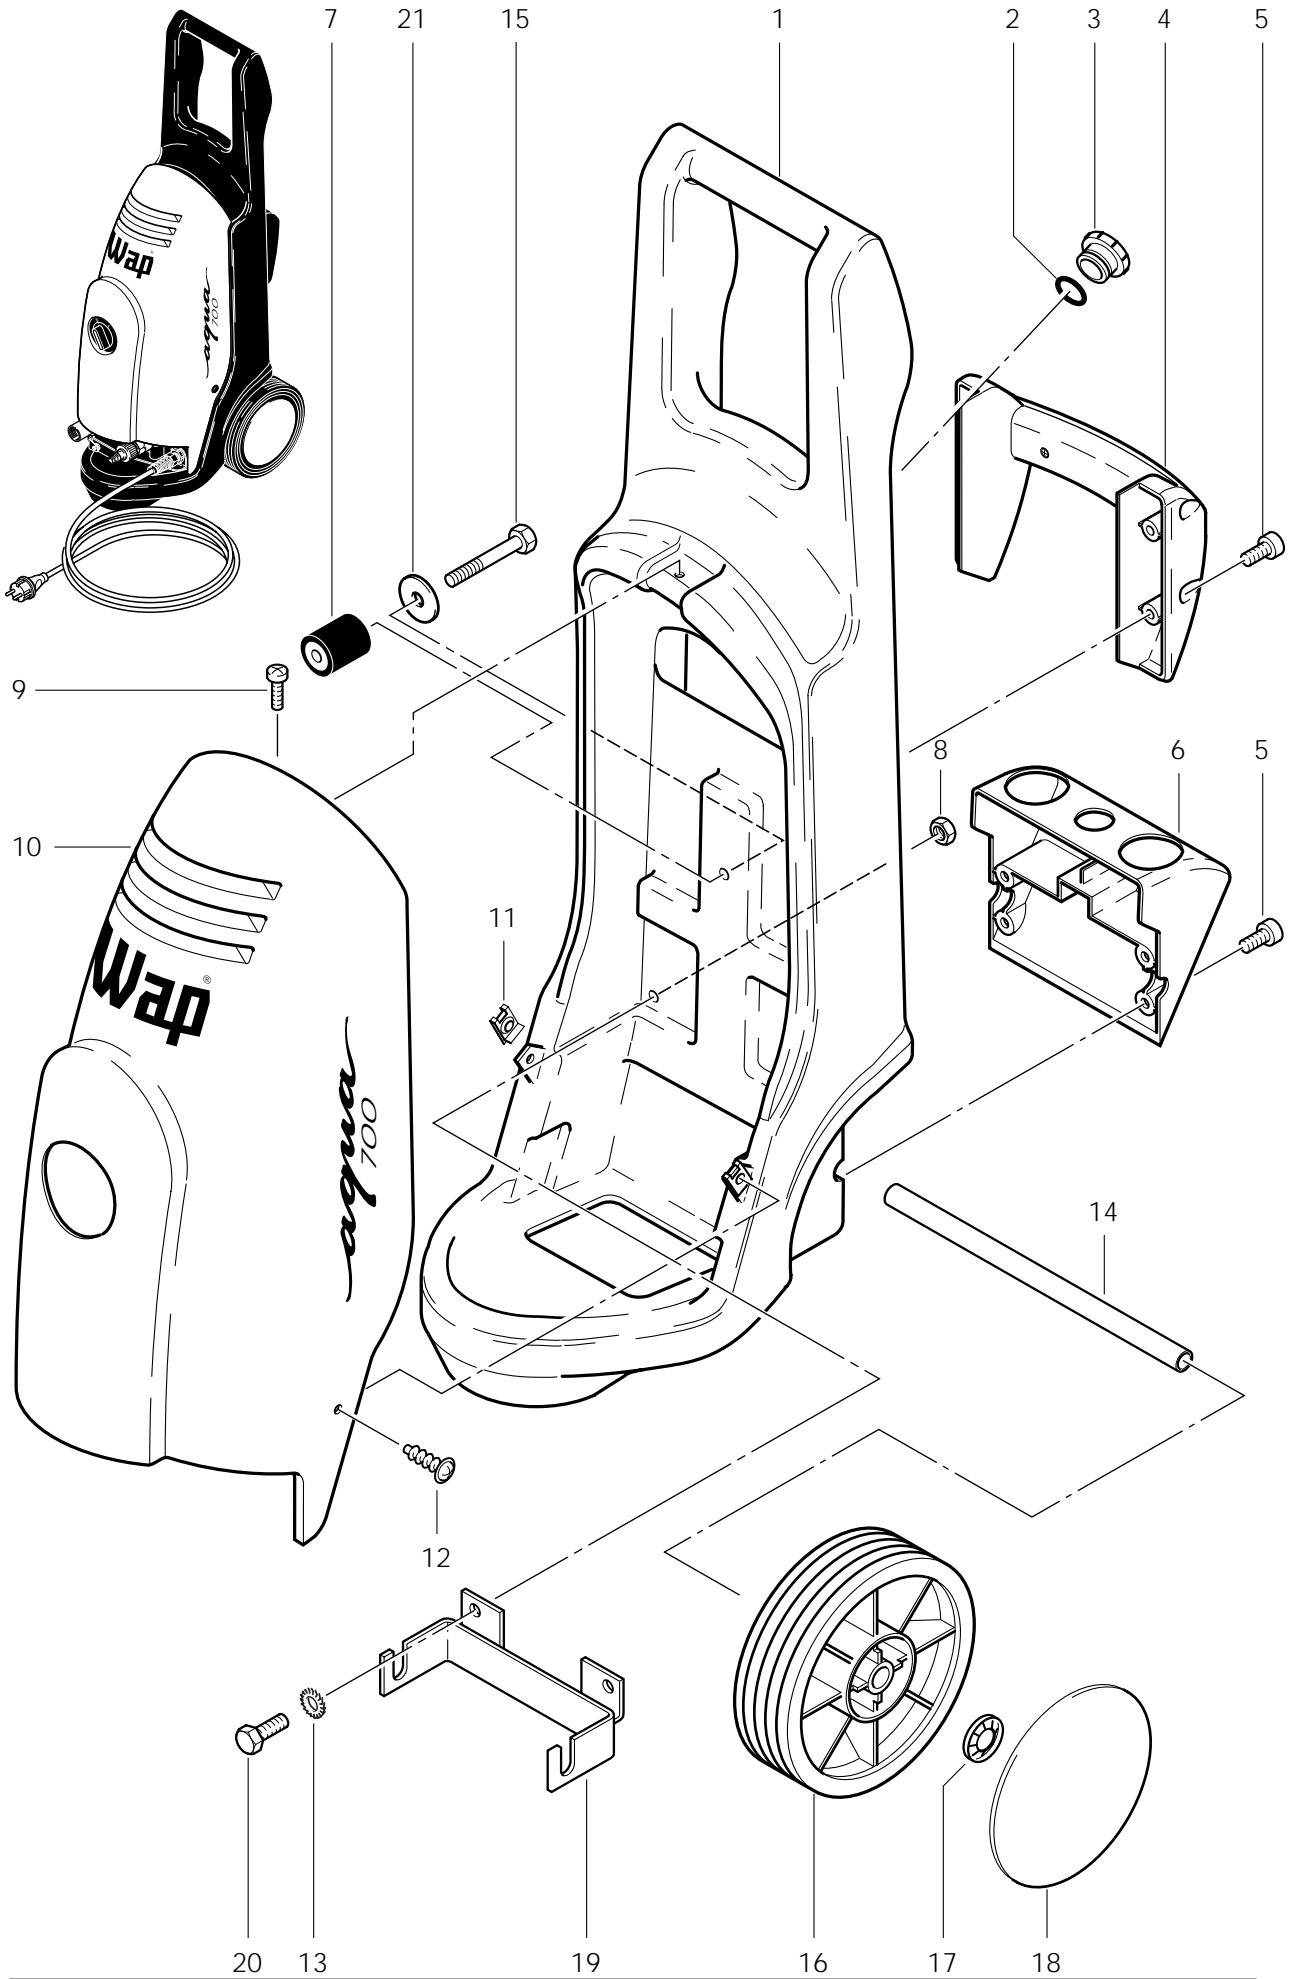

POS.	NO.	BEZEICHNUNG	DESCRIPTION	DESIGNATION
1	29933	Rahmen	Frame	Cadre support
2	49894	O-Ring 20,0x2,0	O-Ring 20,0x2,0	Joint torique 20,0x2,0
3	29941	Kappe	Cap	Capuchon
4	29944	Griff	Handle	Poignée
5	46245	Zylinderschraube M6x10	Socket head cap screw M6x10	Vis cylindrique M6x10
6	29934	Halter	Support	Support
7	60328	Distanzhülse		
8	2758	Sechskantmutter M8 DIN 934	Hexagon nut M8 DIN 934	Ecrou 6 pans M8 DIN 934
9	18087	Zylinderschraube M5x16	Socket head cap screw M5x16	Vis cylindrique M5x16
10	29942	Verkleidung	Cover	Capot
11	11944	Federmutter	Spring nut	Ecrou frein
12	9221	Blehschraube 4,8x19 DIN 7981	Sheet metal screw 4,8x19 DIN	Vis autotaraudeuse 4,8x19 DIN
13	2803	Zahnscheibe A8,2 DIN 6797	Serrated lock washer A8,2 DIN	Rondelle evantail A8,2 DIN 6797
14	29937	Achse	Shat	Axe
15	51149	6-kt-Schraube M8x55 DIN933		
16	29938	Rad	Wheel	Roue
17	11710	Klemmring	Clamping ring	Rondelle frein
18	29939	Radkappe	Cap	Capuchon
19	60283	Bügel		
20	2753	Sechskantschraube M8x20 DIN 93	Hexagon cap screw M8x20 DI	Vis 6 pans M8x20 DIN 933
21	2793	Scheibe A8,4 DIN 9021	Washer A8,4 DIN 9021	Rondelle A8,4 DIN 9021