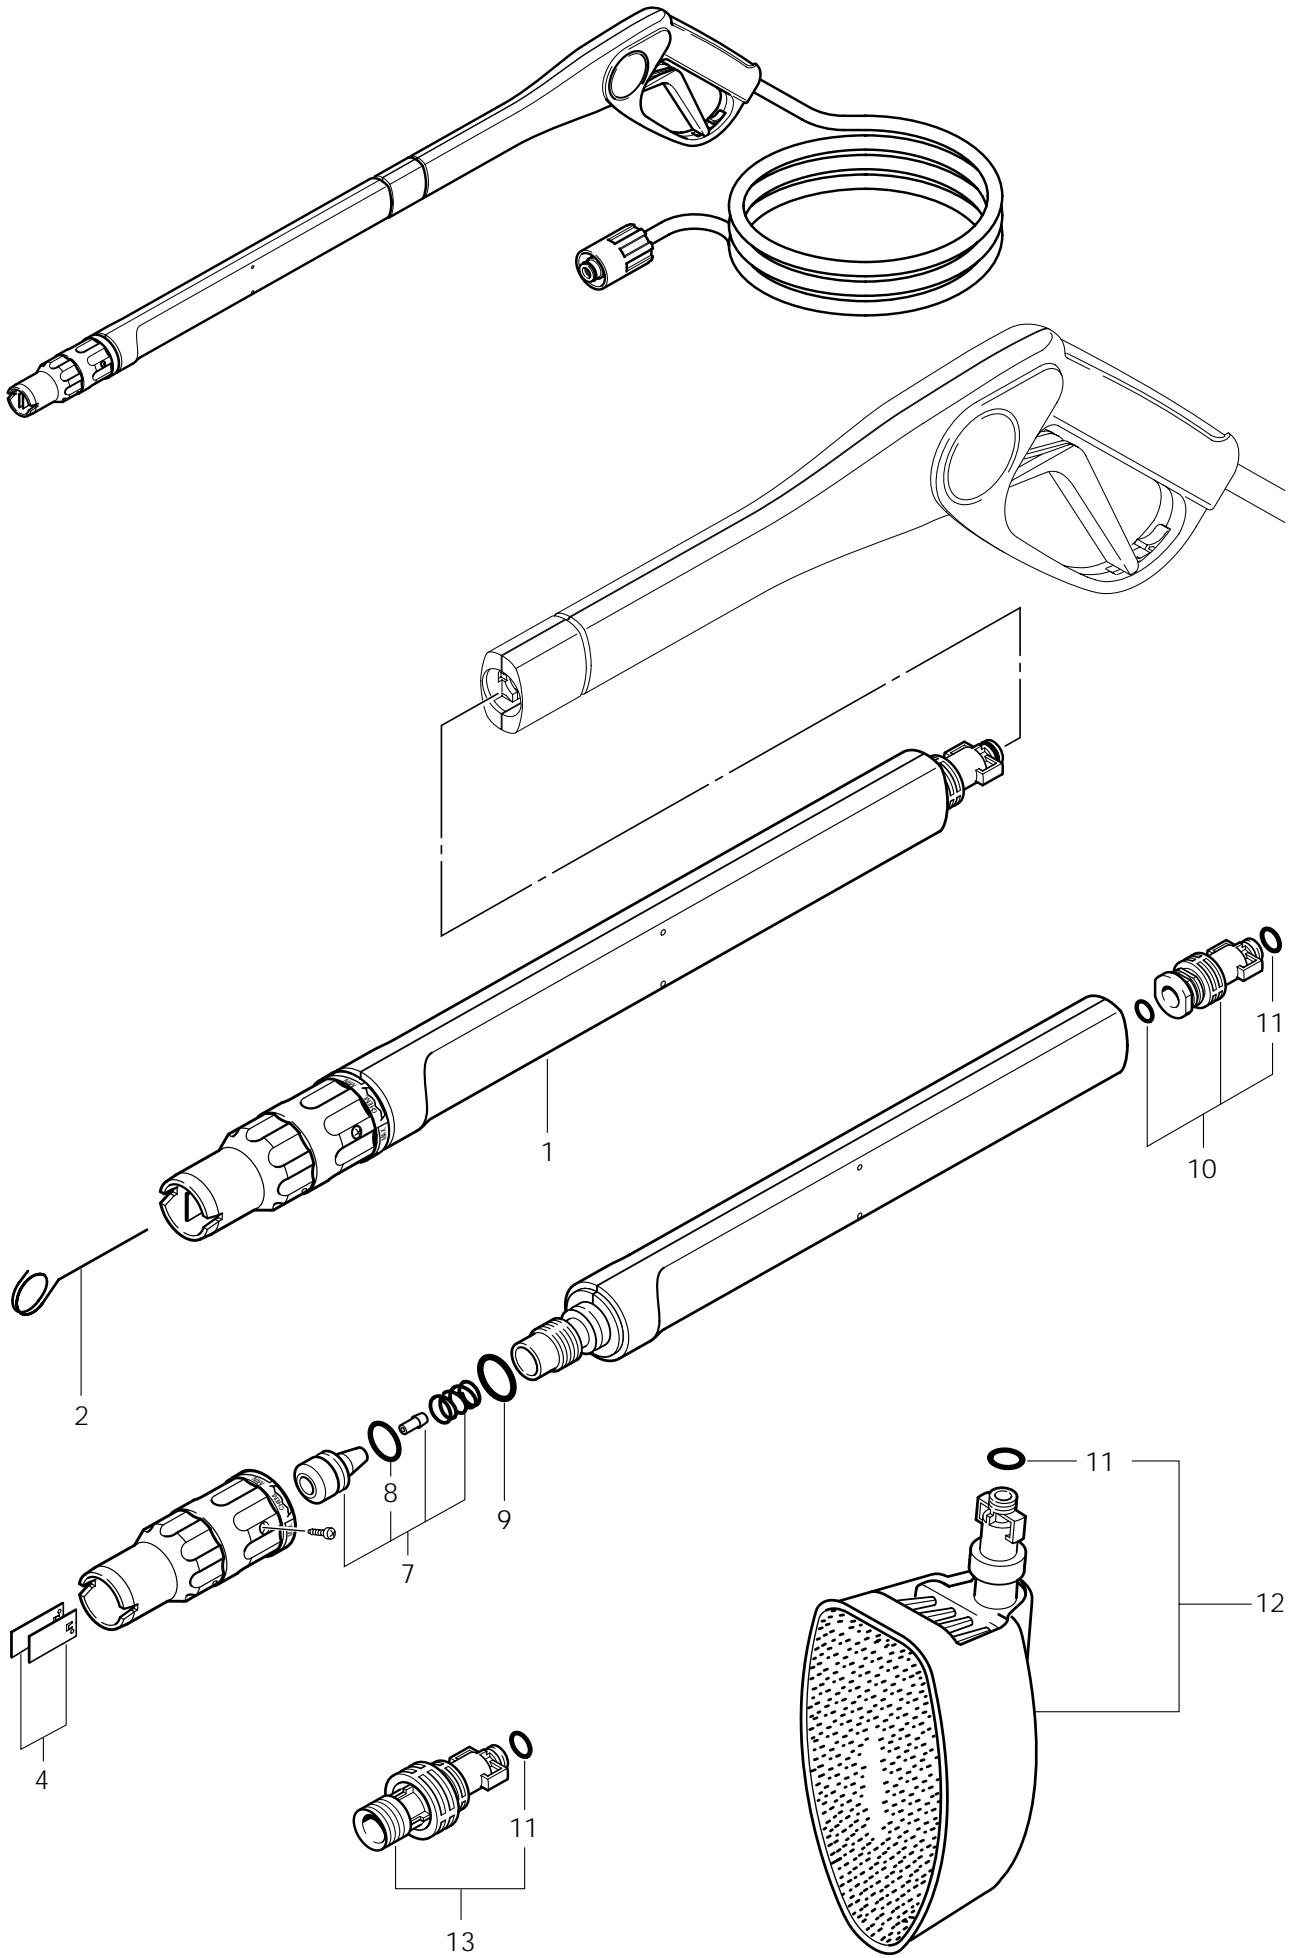

POS.	NO.	BEZEICHNUNG	DESCRIPTION	DESIGNATION
1	29553	Vario-Press-Sprührohr m.Düse D1,25		
2	45355	Nadel	Needle	Aiguille
4	49576	Strahlformer	Flat spring	Ressort-lame
7	60536	HD-Düse Set Ø1,25 Ms		
8	13739	O-Ring 10,0x2,0	O-Ring 10,0x2,0	Joint torique 10,0x2,0
9	4029	O-Ring 18x2,5	O-Ring 18x2,5	Joint torique 18x2,5
10	29606	Anschluß-Stück	Connecting piece	Collecteur
11	13700	O-Ring 7,5x2,65	O-Ring 7,5x2,65	Joint torique 7,5x2,65
12	29503	Waschbürste kpl.		
13	29628	Adapter	Adapter	Adapteur