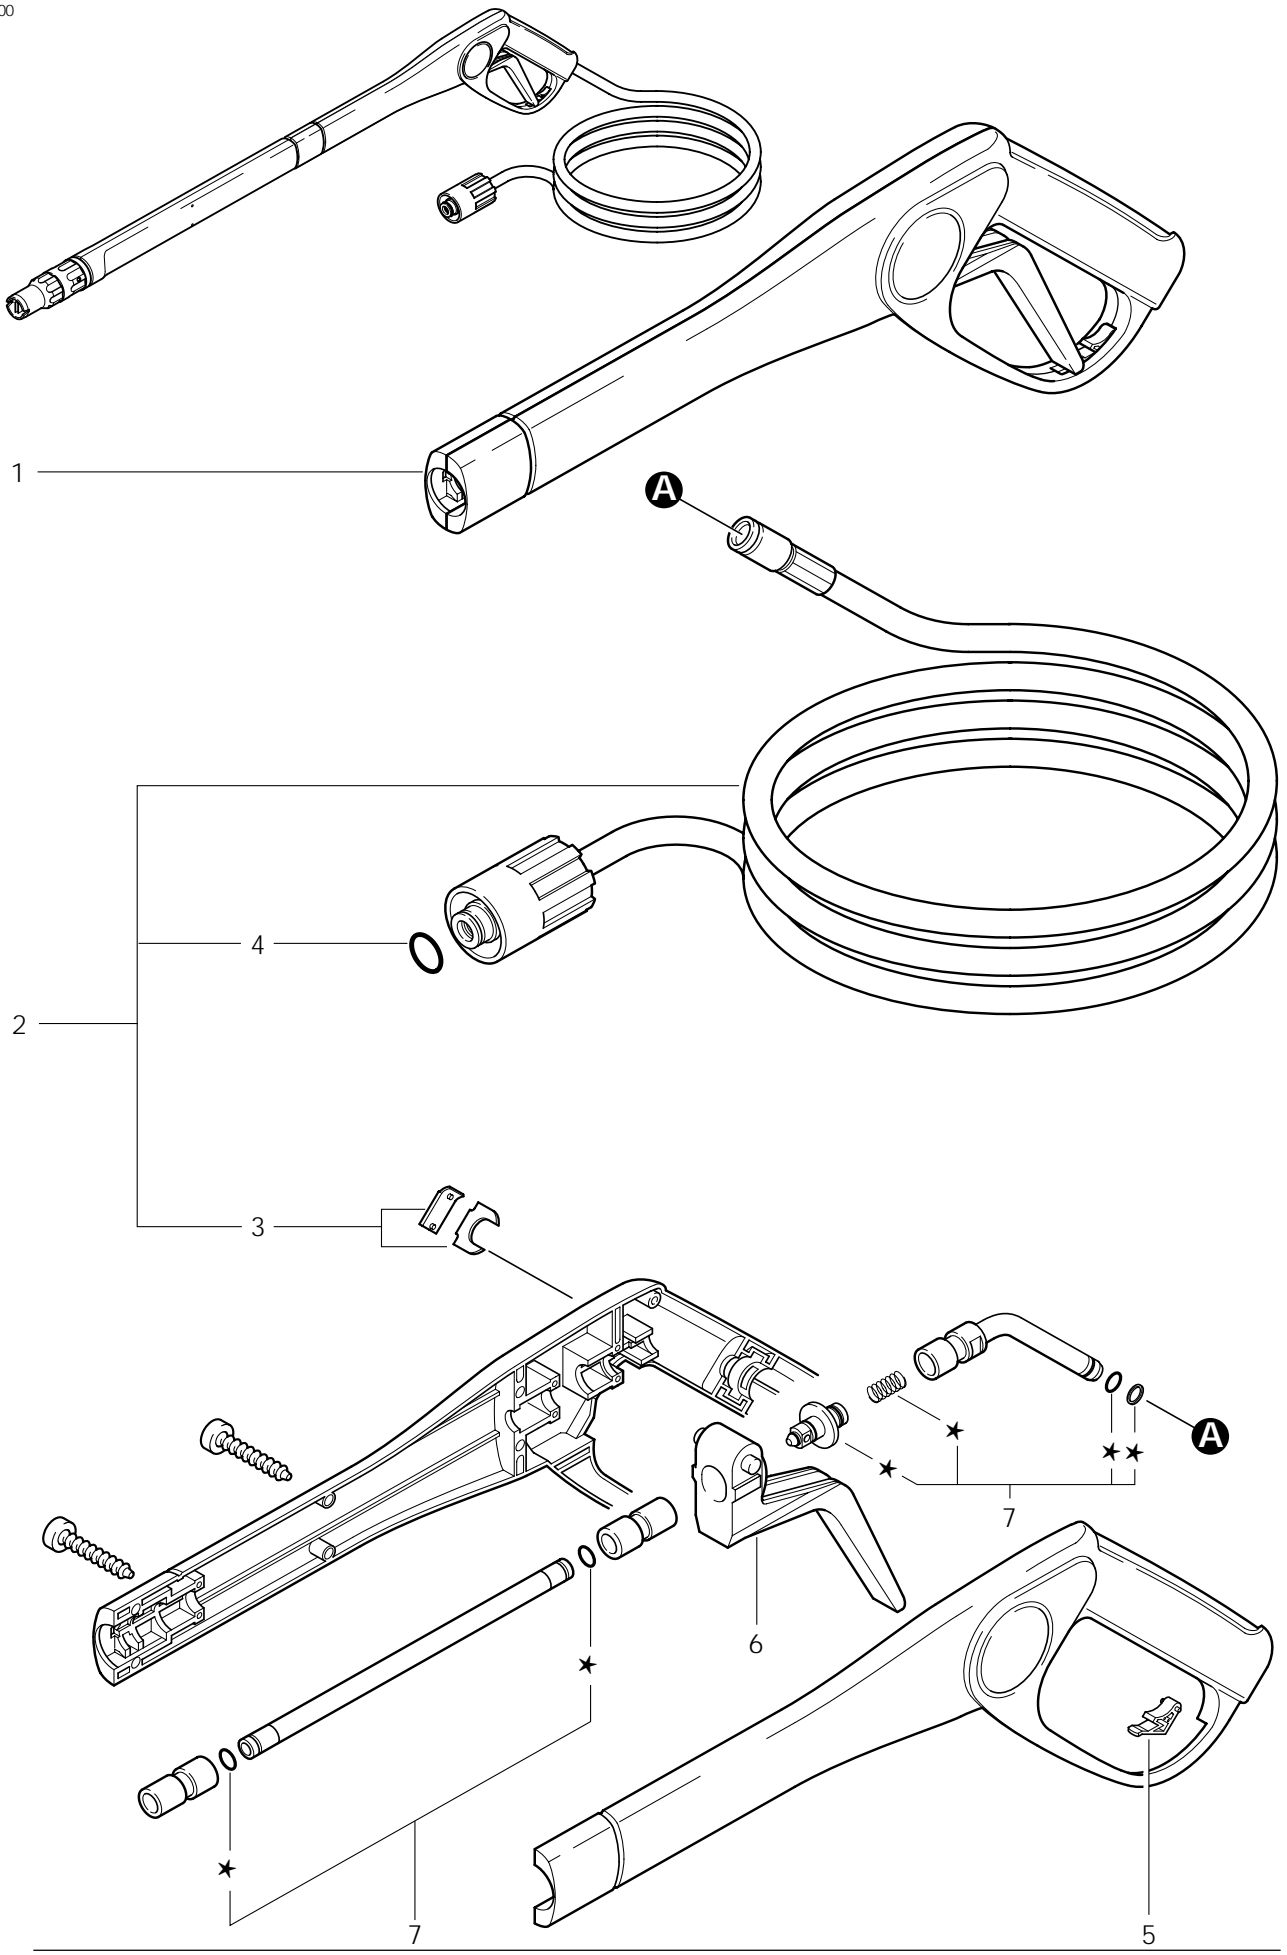

POS.	NO.	BEZEICHNUNG	DESCRIPTION	DESIGNATION
1	29495	Spritzpistole	Trigger	Pistolet
2	29946	HD-Schlauch DN 6x8 m	HP hose DN 6x8 m	Tuyau HP DN 6x8 m
3	29499	Haltebügel	Mounting bracket	Tole de fixation
4	1381	O-Ring 14,0x2,0	O-Ring 14,0x2,0	Joint torique 14,0x2,0
5	29608	Sicherungshebel	Safety catch	Bouton de sécurité
6	29607	Hebel	Lever	Levier
7	29498	Dichtungssatz für Spritzpistole bestehend aus: *	Packing set	Jeu de garniture