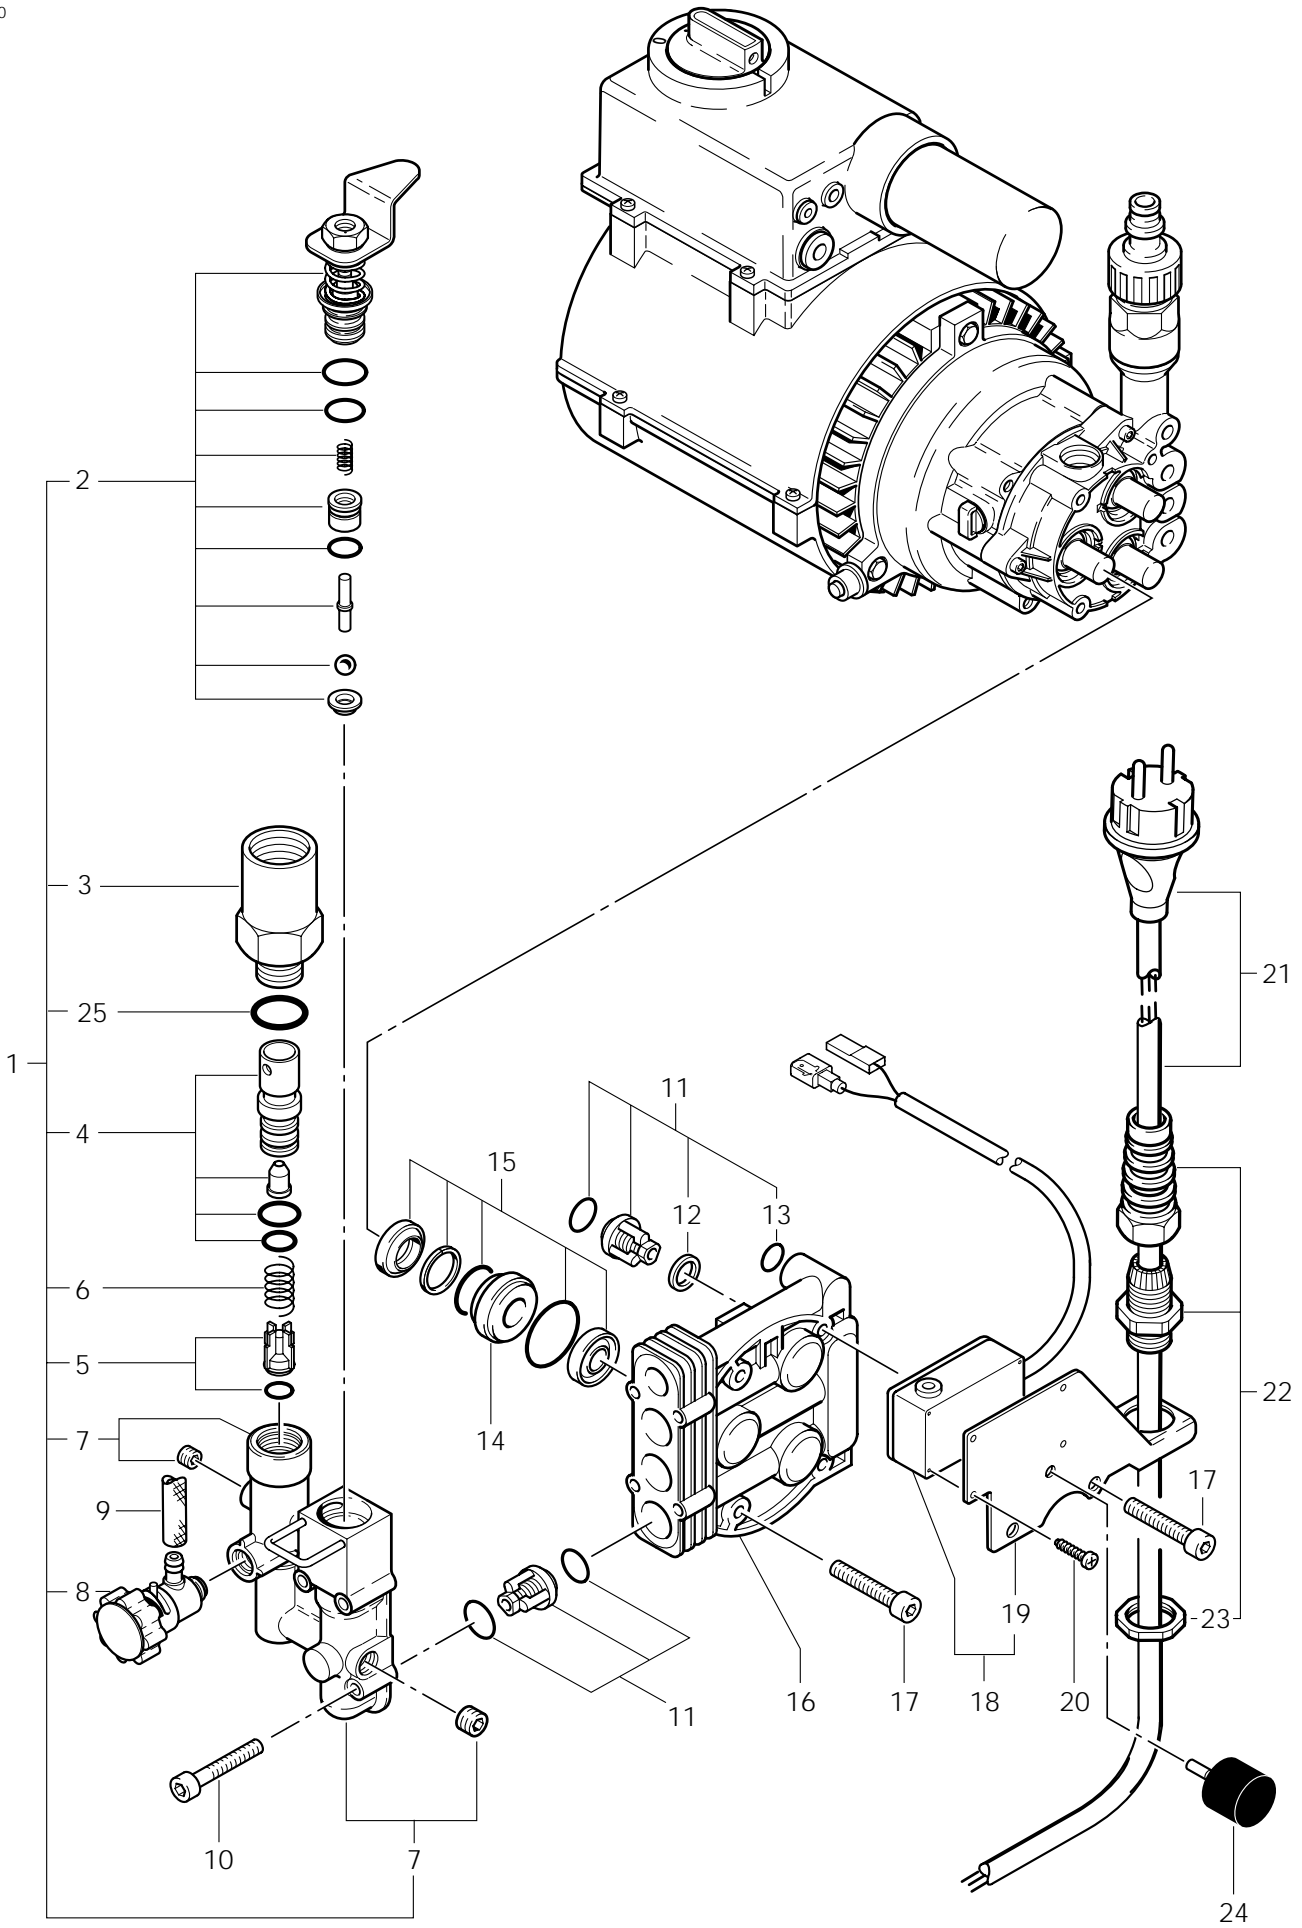

POS.	NO.	BEZEICHNUNG	DESCRIPTION	DESIGNATION
1	25984	Regelsicherheitsblock	Control safety block	Bloc régulateur de sécurité
2	25986	Steuerkolben m.Bügel	Piston	Piston
3	29927	Adapter	Adapter	Adapteur
4	29926	Injektor	Injektor	Injektor
5	54844	Rückschlagventil	Non-return valve	Soupape antiretour
6	43503	Druckfeder	Pressure spring	Ressort à pression
7	25985	Gehäuse		
8	29929	Dosierventil	Metering valve	Soupape de dosage
◇	9	Schlauch NW 6x1,5x800 mm PVC	Hose NW 6x1,5x800 mm PVC	Tuyau NW 6x1,5x800 mm PVC
10	3873	Zylinderschraube M5x30 DIN 912	Socket head cap screw M5x30	Vis cylindrique M5x30 DIN 912
11	29922	Ventil Set für 6 Kolben	Valve Set	Jeu de Soupape
12	29924	Scheibe	Disc	Rondelle
13	7424	O-Ring 8,76x1,8	O-Ring 8,76x1,8	Joint torique 8,76x1,8
14	42774	Ring 28x14	Ring 28x14	Entretoise 28x14
15	60275	Dichtungssatz f. Kolben für 3 Kolben	Packing set	Jeu de garniture
16	29921	Zylinderkopf	Valve block	Block de soupapes
17	9752	Zylinderschraube M6x35 DIN 912	Socket head cap screw M6x35	Vis cylindrique M6x35 DIN 912
18	60289	Druckabschaltung	Switch	Interrupteur
19	29928	Halteblech	Mounting bracket	Toile de fixation
20	12189	Blechschrabe 2,2x9,5 DIN 7971	Sheet metal screw 2,2x9,5 DIN	Vis autotaraudeuse 2,2x9,5 DIN
21	11156	Anschlußleitung	Power cable	Câble électrique
22	29964	Kabelverschraubung mit Knicksch	Cable gland	Raccord à vis pour câbles
23	1953	Sechskantmutter PG11	Hexagon nut PG11	Ecrou 6 pans PG11
24	25987	Gummipuffer 20x20 m. Pilz	Buffer	Butoir
25	24273	O-Ring 12,0x2,5		

1. ACHTUNG! - Meterware - Bitte bei Bestellung gewünschte Länge angeben!
2. ATTENTION! - Lengths in metres - Please indicate required length when ordering!!
3. ATTENTION! - Longueurs par mètre - Préciser la longueur à la commande!