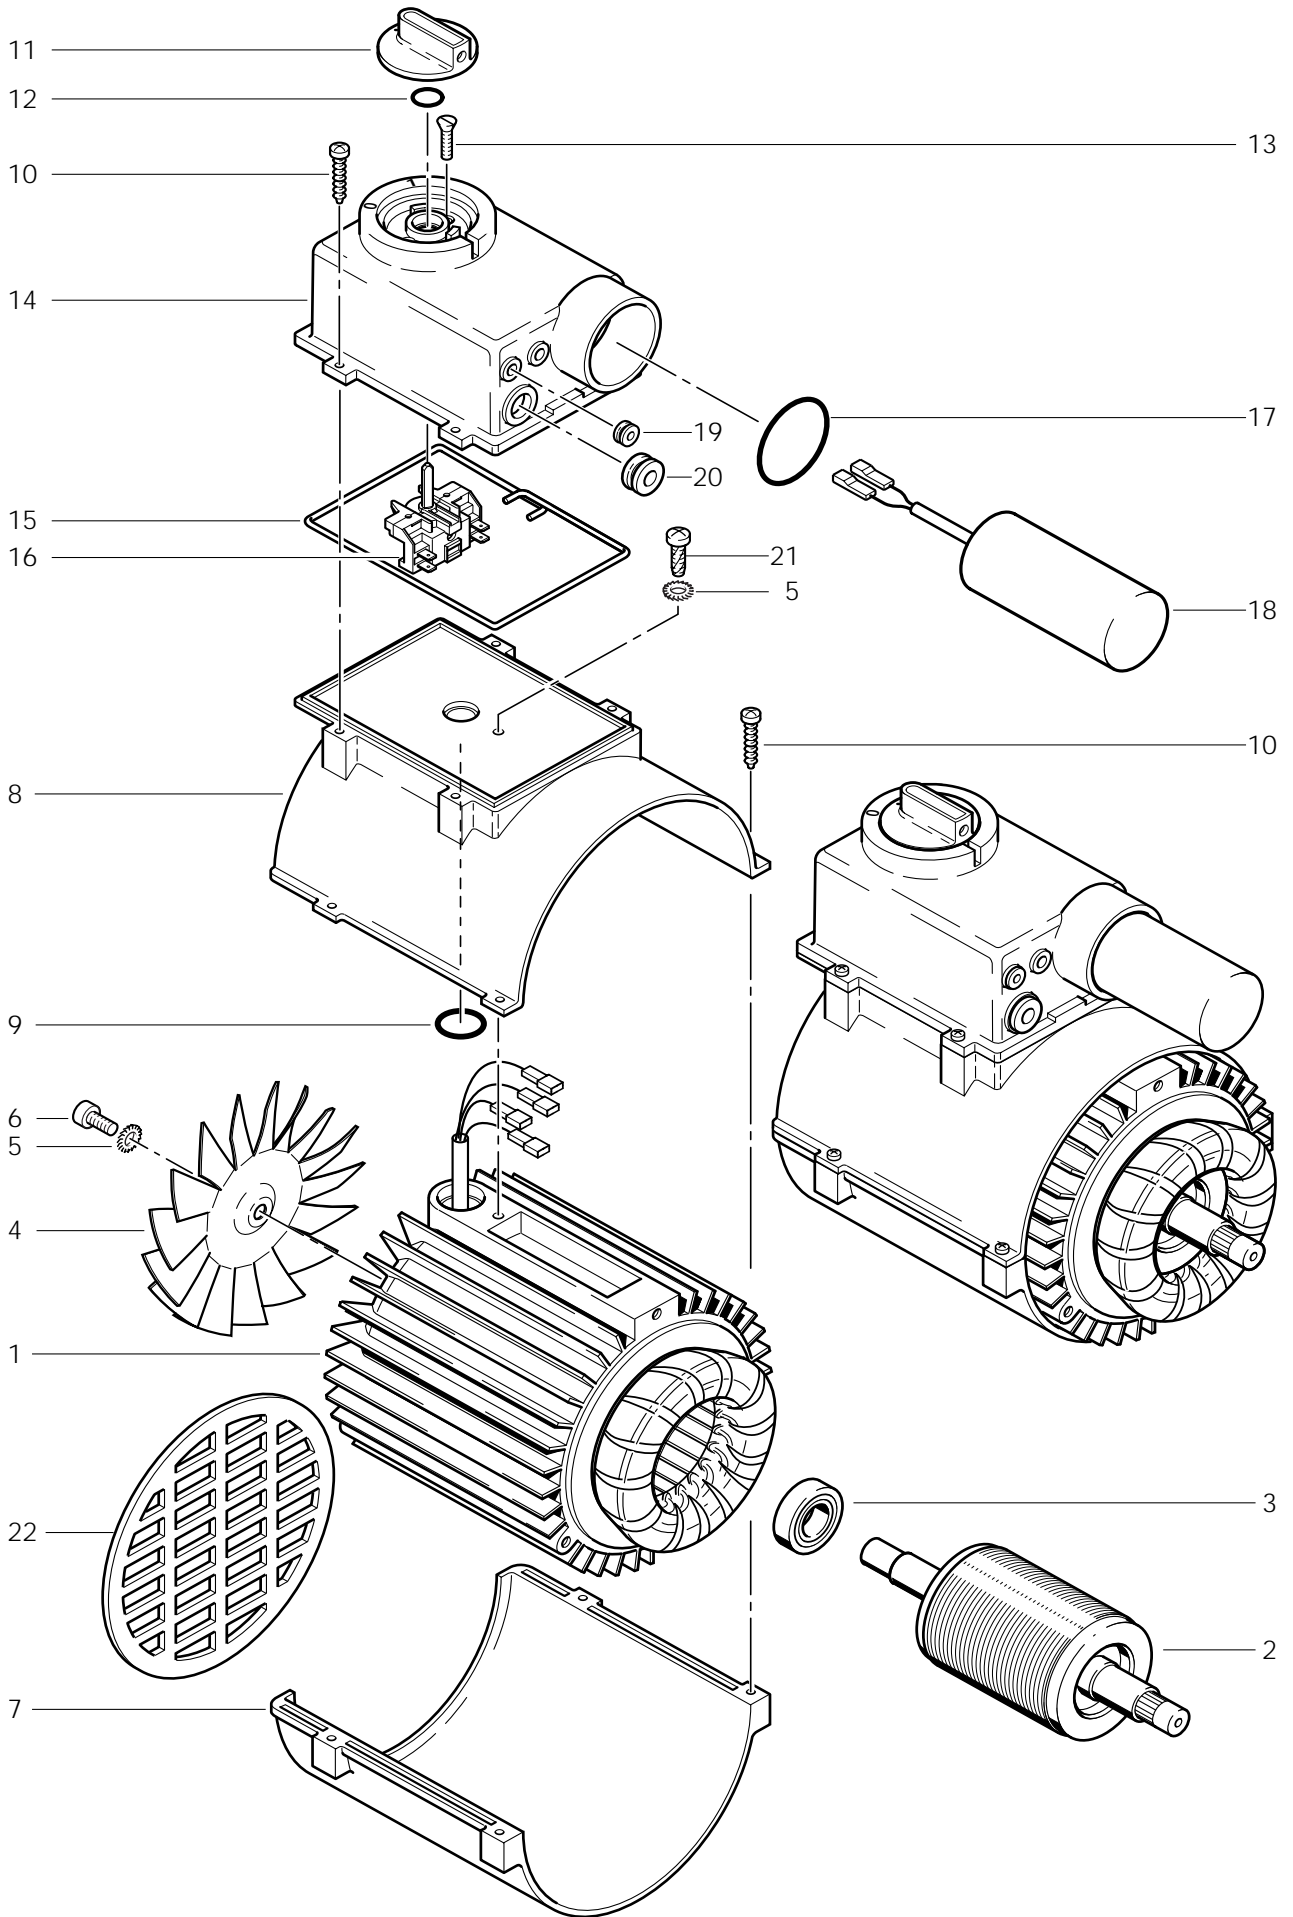

Wap[®]

Ersatzteilliste Spare Parts List Pièces détachées

aqua 700

POS.	NO.	BEZEICHNUNG	DESCRIPTION	DESIGNATION
1	60265	Stator 2,0kW 230V/50Hz	Stator 2,0kW 230V/50Hz	Stator 2,0 kW 230V/50Hz
2	60266	Rotor	Rotor	Rotor
3	42853	Wälzlager 6303-2RS1	Anti-friction bearing 6303-2F	Roulement 6303-2RS1
4	60535	Lüfterflügel		
5	3376	Fächerscheibe A 5,3 DIN 6798	Serrated lock washer A 5,3 DI	Rondelle évantail A 5,3 DIN 679
6	9795	Zylinderschraube M5x12	Socket head cap screw M5x12	Vis cylindrique M5x12
7	60273	Abdeckung unten	Covering	Couvercle
8	60272	Abdeckung oben	Covering	Couvercle
9	19690	O-Ring 9,0 x1,8	O-Ring 9,0 x1,8	Joint torique 9,0 x1,8
10	34217	Blechschaube 3,9x19	Self-tapping screw 3,5x20	Vis autotaraudeuse 3,5x20
11	243606	Drehknopf	Turning knob	Bouton
12	9868	O-Ring 10x2,5	O-Ring 10x2,5	Joint torique 10x2,5
13	18274	Senkschraube M4x12 DIN 963	Countersunk screw M4x12 DI	Vis à tête fraisée M4x12 DIN 963
14	60274	Schaltkasten	Housing	Boîtier
15	50896	Dichtschnur D4	Packing	Joint
16	29931	Schalter	Switch	Interrupteur
17	16092	O-Ring 37,0x2,0	O-Ring 37,0 x2,0	Joint torique 37,0 x2,0
18	56371	Kondensator 40 µF	Capacitor 40 µF	Condensateur 40 µF
19	60270	Durchführungstülle	Cable bushing	Passe-fil
20	29948	Kabeltülle	Cable bushing	Passe-fil
21	55738	Schraube M5x16 DIN 7500	Screw M5x16 DIN 7500	Vis M5x16 DIN 7500
22	60534	Lüfterdeckel		