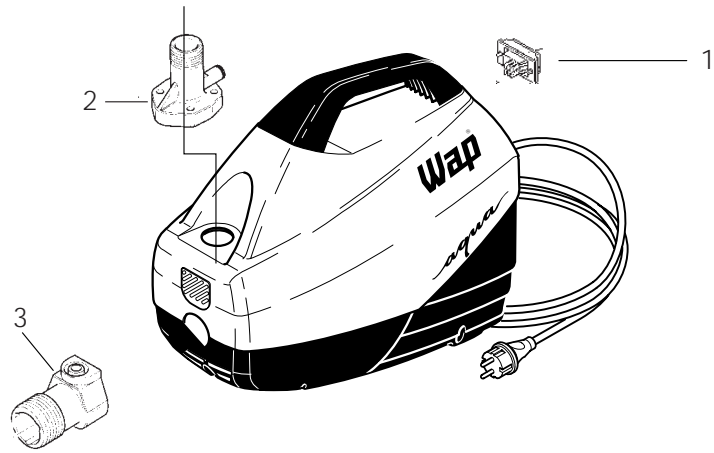

Wap®

Ersatzteilliste Spare Parts List Pièces détachées

aqua 200

4

5

6

POS.	NO.	BEZEICHNUNG	DESCRIPTION	DESIGNATION
1	62189	Wippschalter		
2	62184	HD-Anschluß		
3	62185	Wasseranschluß		
4	62187	Dichtungssatz		
5	62186	Kolben-Set		
6	62188	Ventil-Set		
7	62182	Sprührohr		
8	62183	Pistole		
9	62190	HD-Schlauch DN1/4x5,5m		