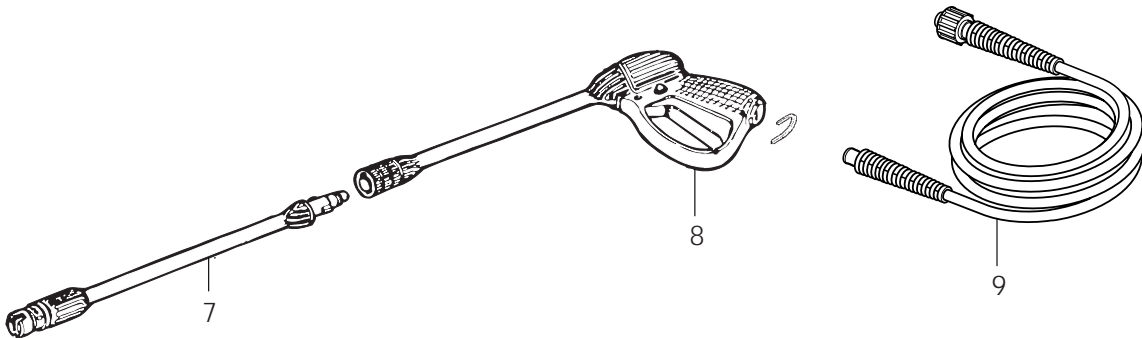

Wap®

Ersatzteilliste Spare Parts List Pièces détachées

aqua 200

4

5

6

POS.	NO.	BEZEICHNUNG	DESCRIPTION	DESIGNATION
1	62189	Wippschalter		
2	62184	HD-Anschluß		
3	62185	Wasseranschluß		
4	62187	Dichtungssatz		
5	62186	Kolben-Set		
6	62188	Ventil-Set		
7	62182	Sprührohr		
8	62183	Pistole		
9	62190	HD-Schlauch DN1/4x5,5m		