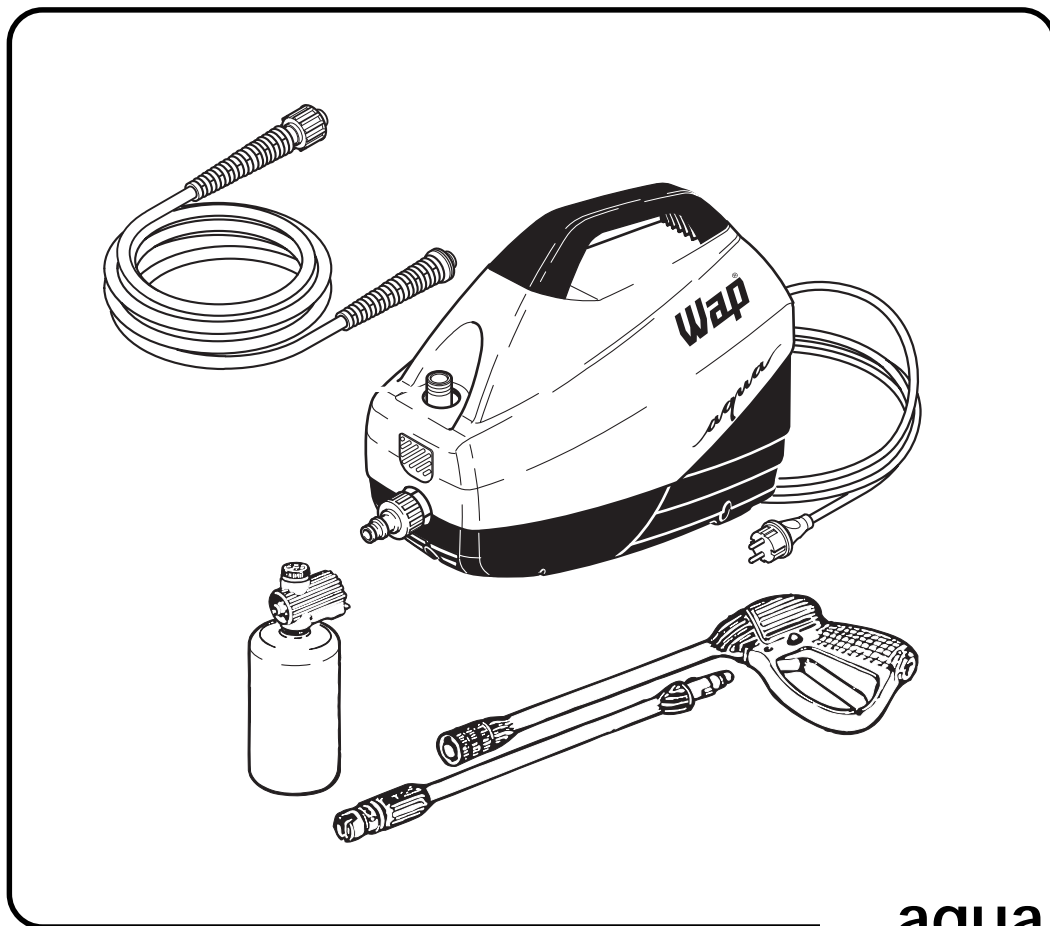

Wap®

Ersatzteilliste Spare Parts List Pièces détachées

aqua 200

4

5

6

POS.	NO.	BEZEICHNUNG	DESCRIPTION	DESIGNATION
1	62189	Wippschalter		
2	62184	HD-Anschluß		
3	62185	Wasseranschluß		
4	62187	Dichtungssatz		
5	62186	Kolben-Set		
6	62188	Ventil-Set		
7	62182	Sprührohr		
8	62183	Pistole		
9	62190	HD-Schlauch DN1/4x5,5m		