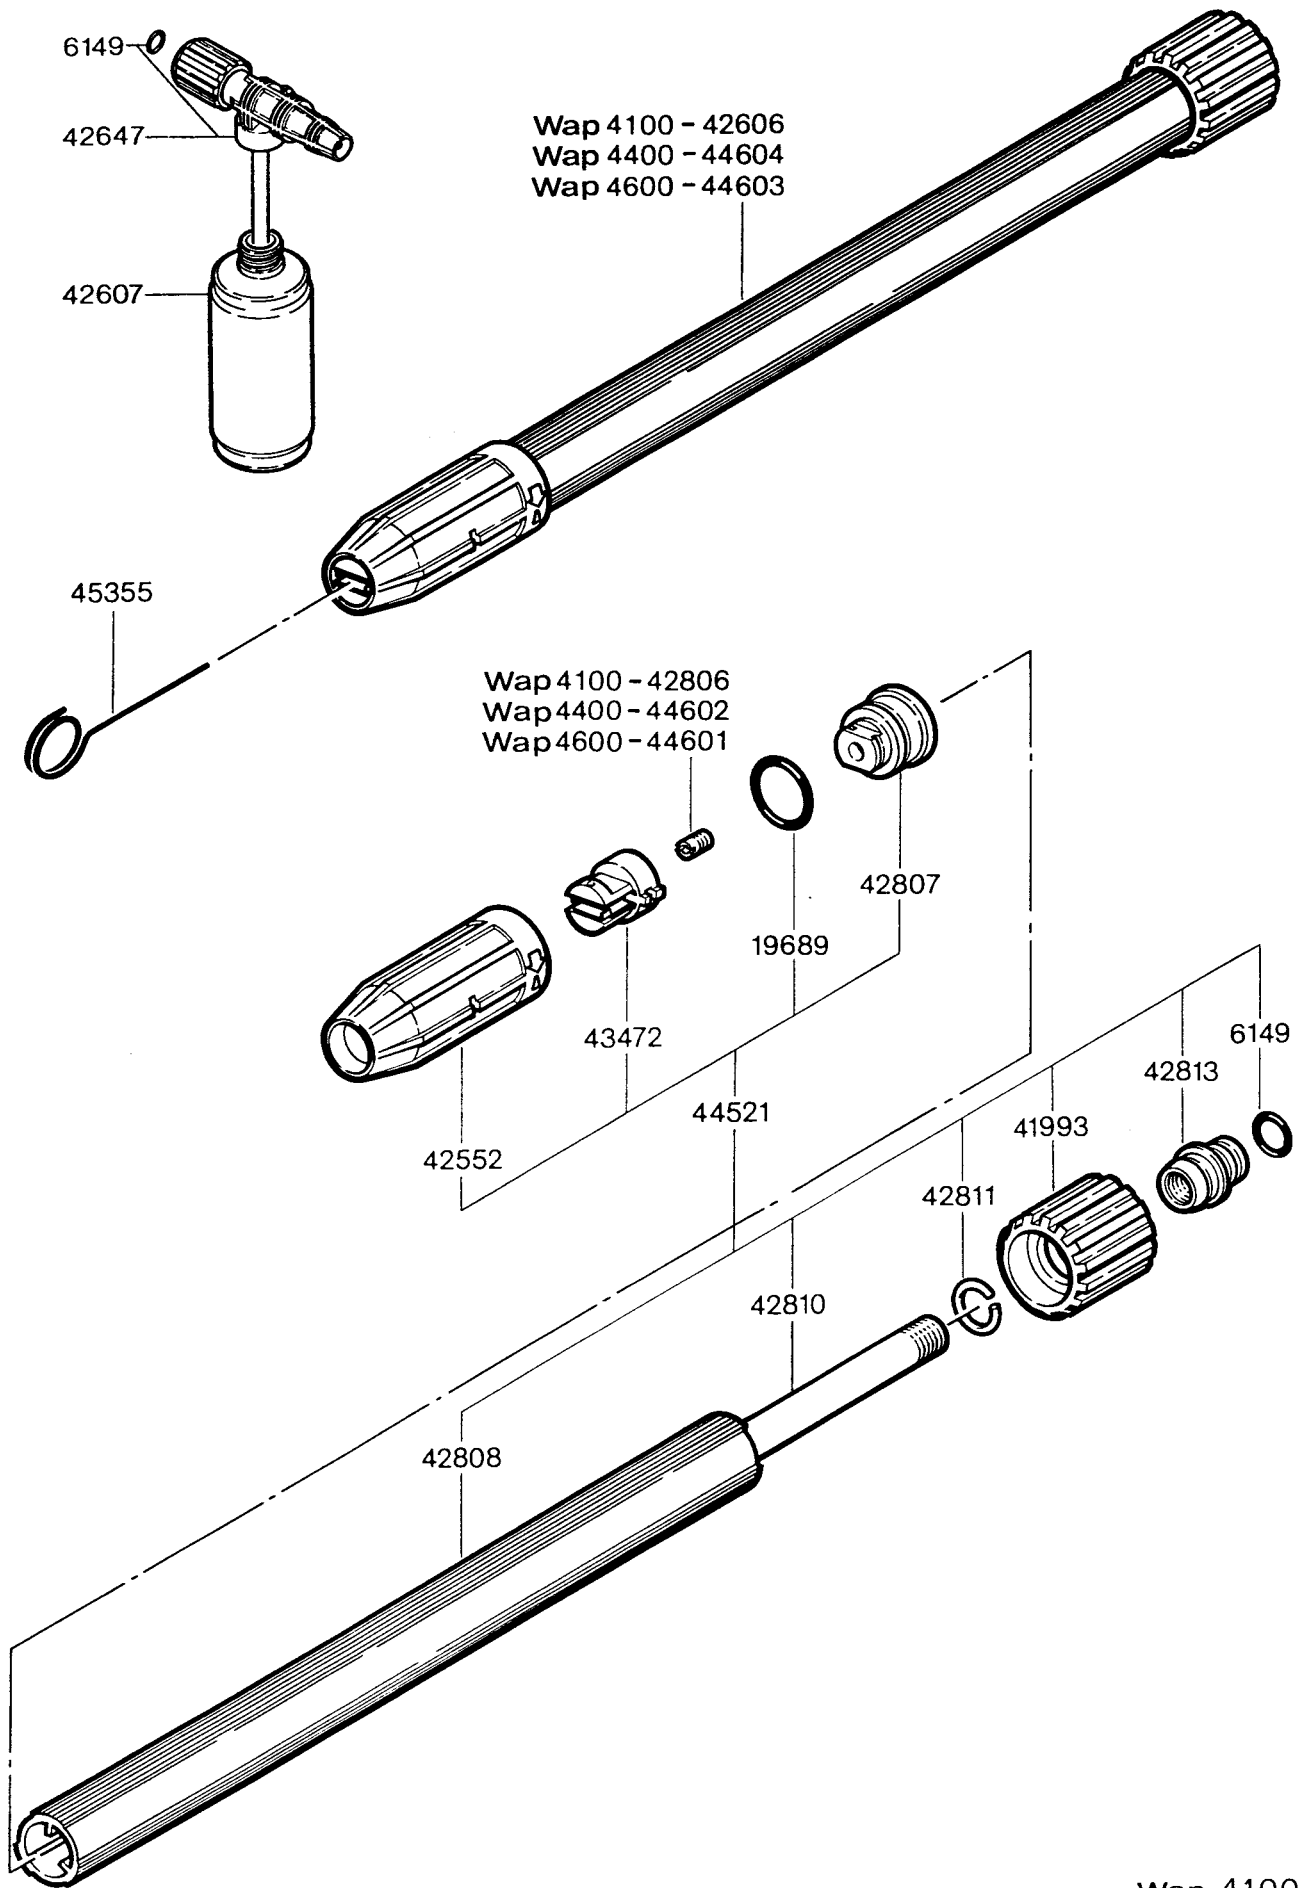

Wap 4100
Wap 4400
Wap 4600