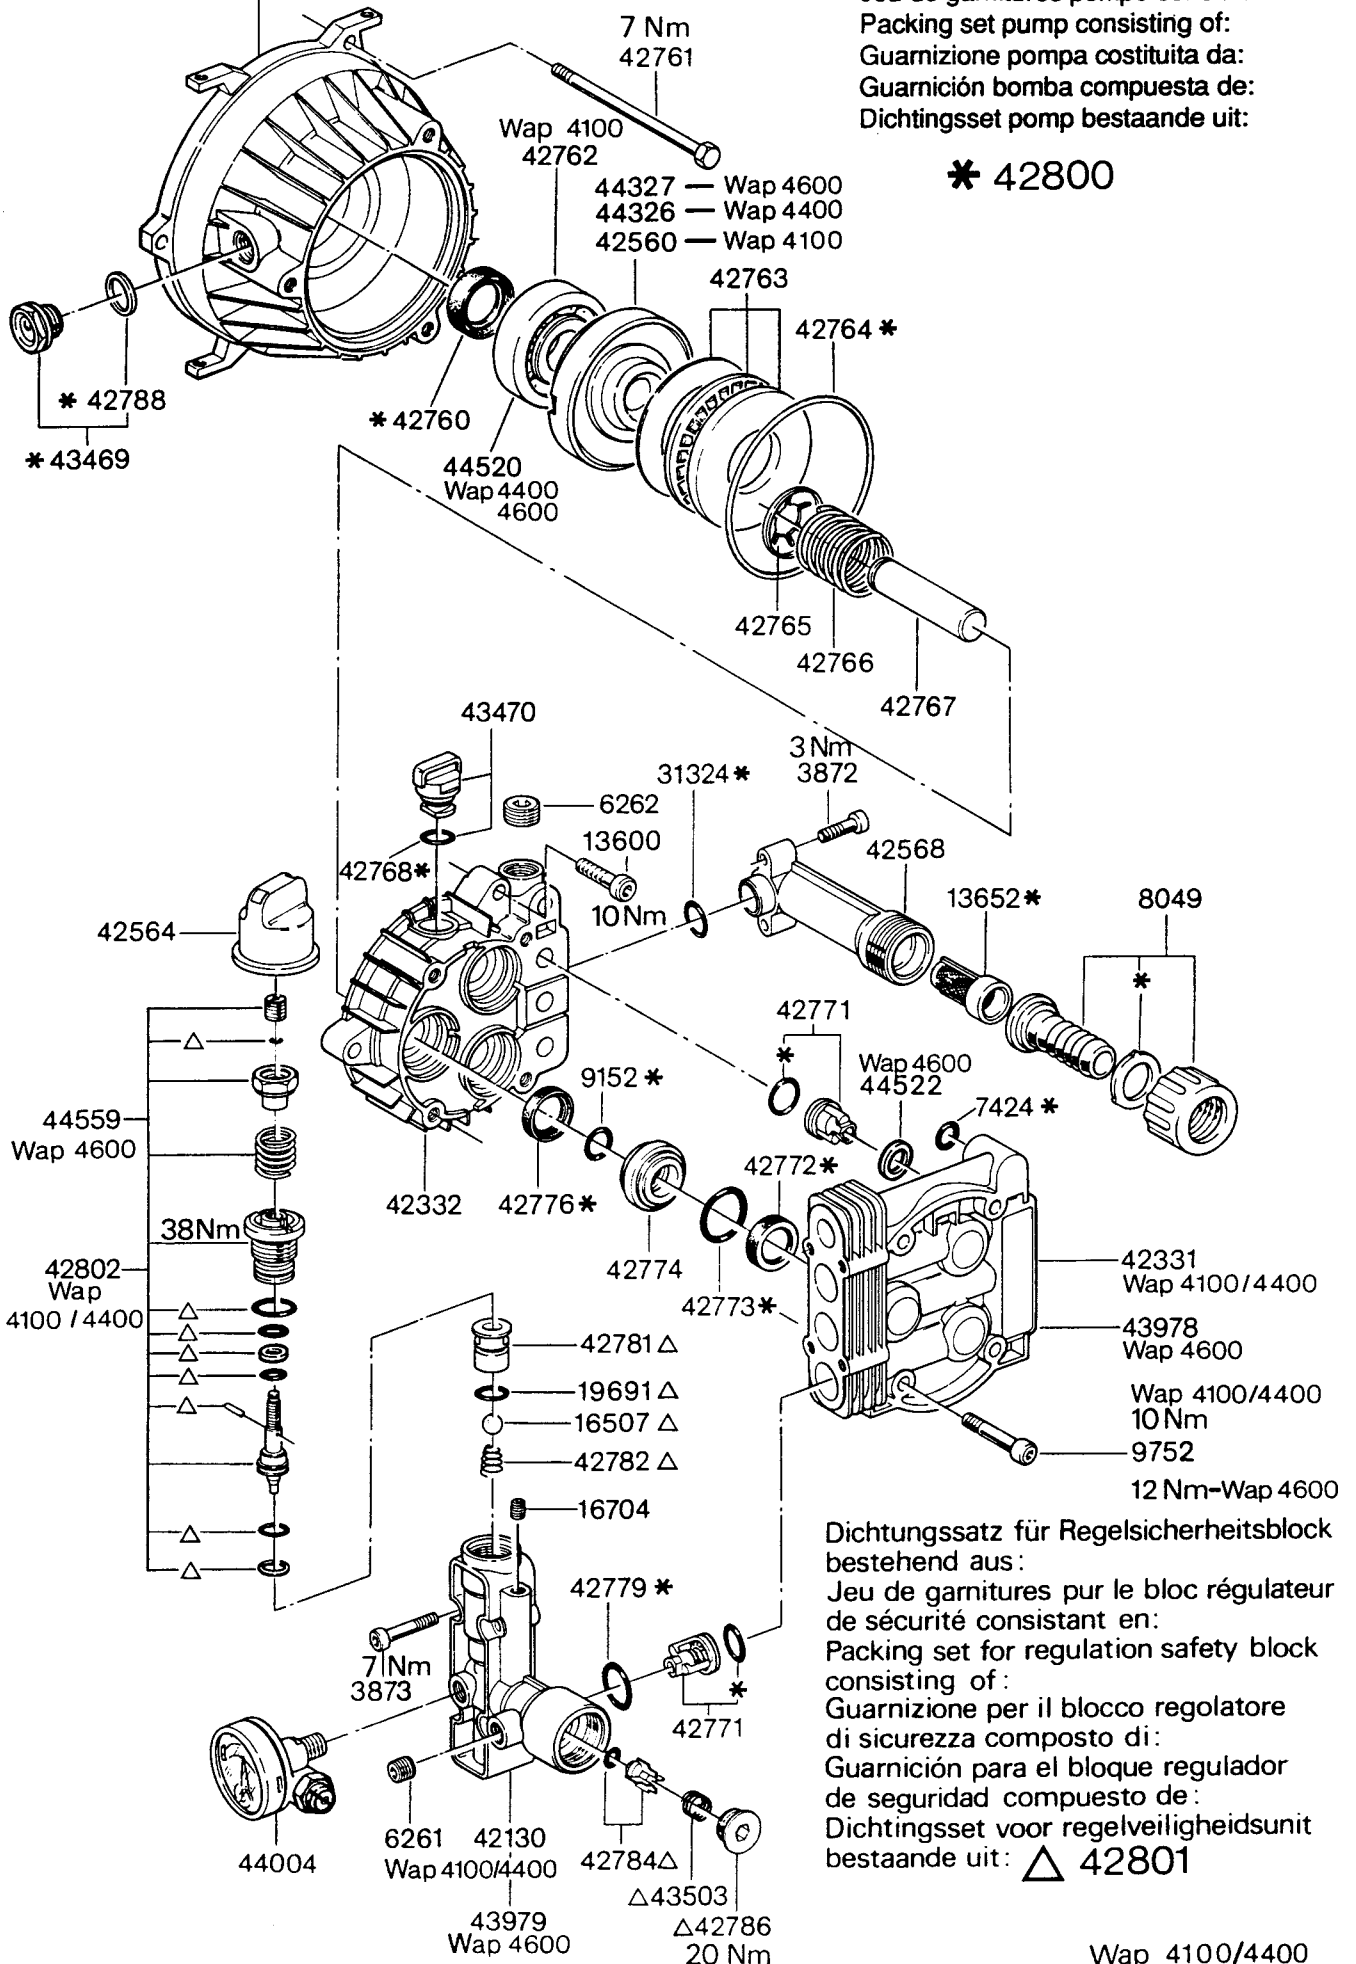

Wap 4100

Wap 4400

Wap 4600

Ersatzteilliste / Schaltplan
Liste des Pièces de Rechange / Schéma de connexion
Spare Parts List / Wiring diagram
Listino Ricambi / Schema elettrici
Lista de Repuestos / Esquema de conexiones
Onderdelenlijst / Schakelschema

Wap 4600
Wap 4400
Wap 4100

44328 - Wap 4400/4600
42333 - Wap 4100

Dichtungssatz Pumpe bestehend aus:
Jeu de garnitures pompe consistant en:
Packing set pump consisting of:
Guarnizione pompa costituita da:
Guarnición bomba compuesta de:
Dichtingsset pomp bestaande uit:

* 42800

Wap 4100/4400
Wap 4600

Wap 4600
 Wap 4400
 Wap 4100

Dichtungssatz (Abschaltpistole 42755) bestehend aus :
 Jeu de garnitures (trigger 42755) consistant en :
 Packing set (trigger 42755) consisting of :
 Guarnizione grilletto (trigger 42755) costituita da :
 Guarnición gatillo (trigger 42755) compuesta de :
 Dichtingsat (HD pistol 42755) bestaande uit :