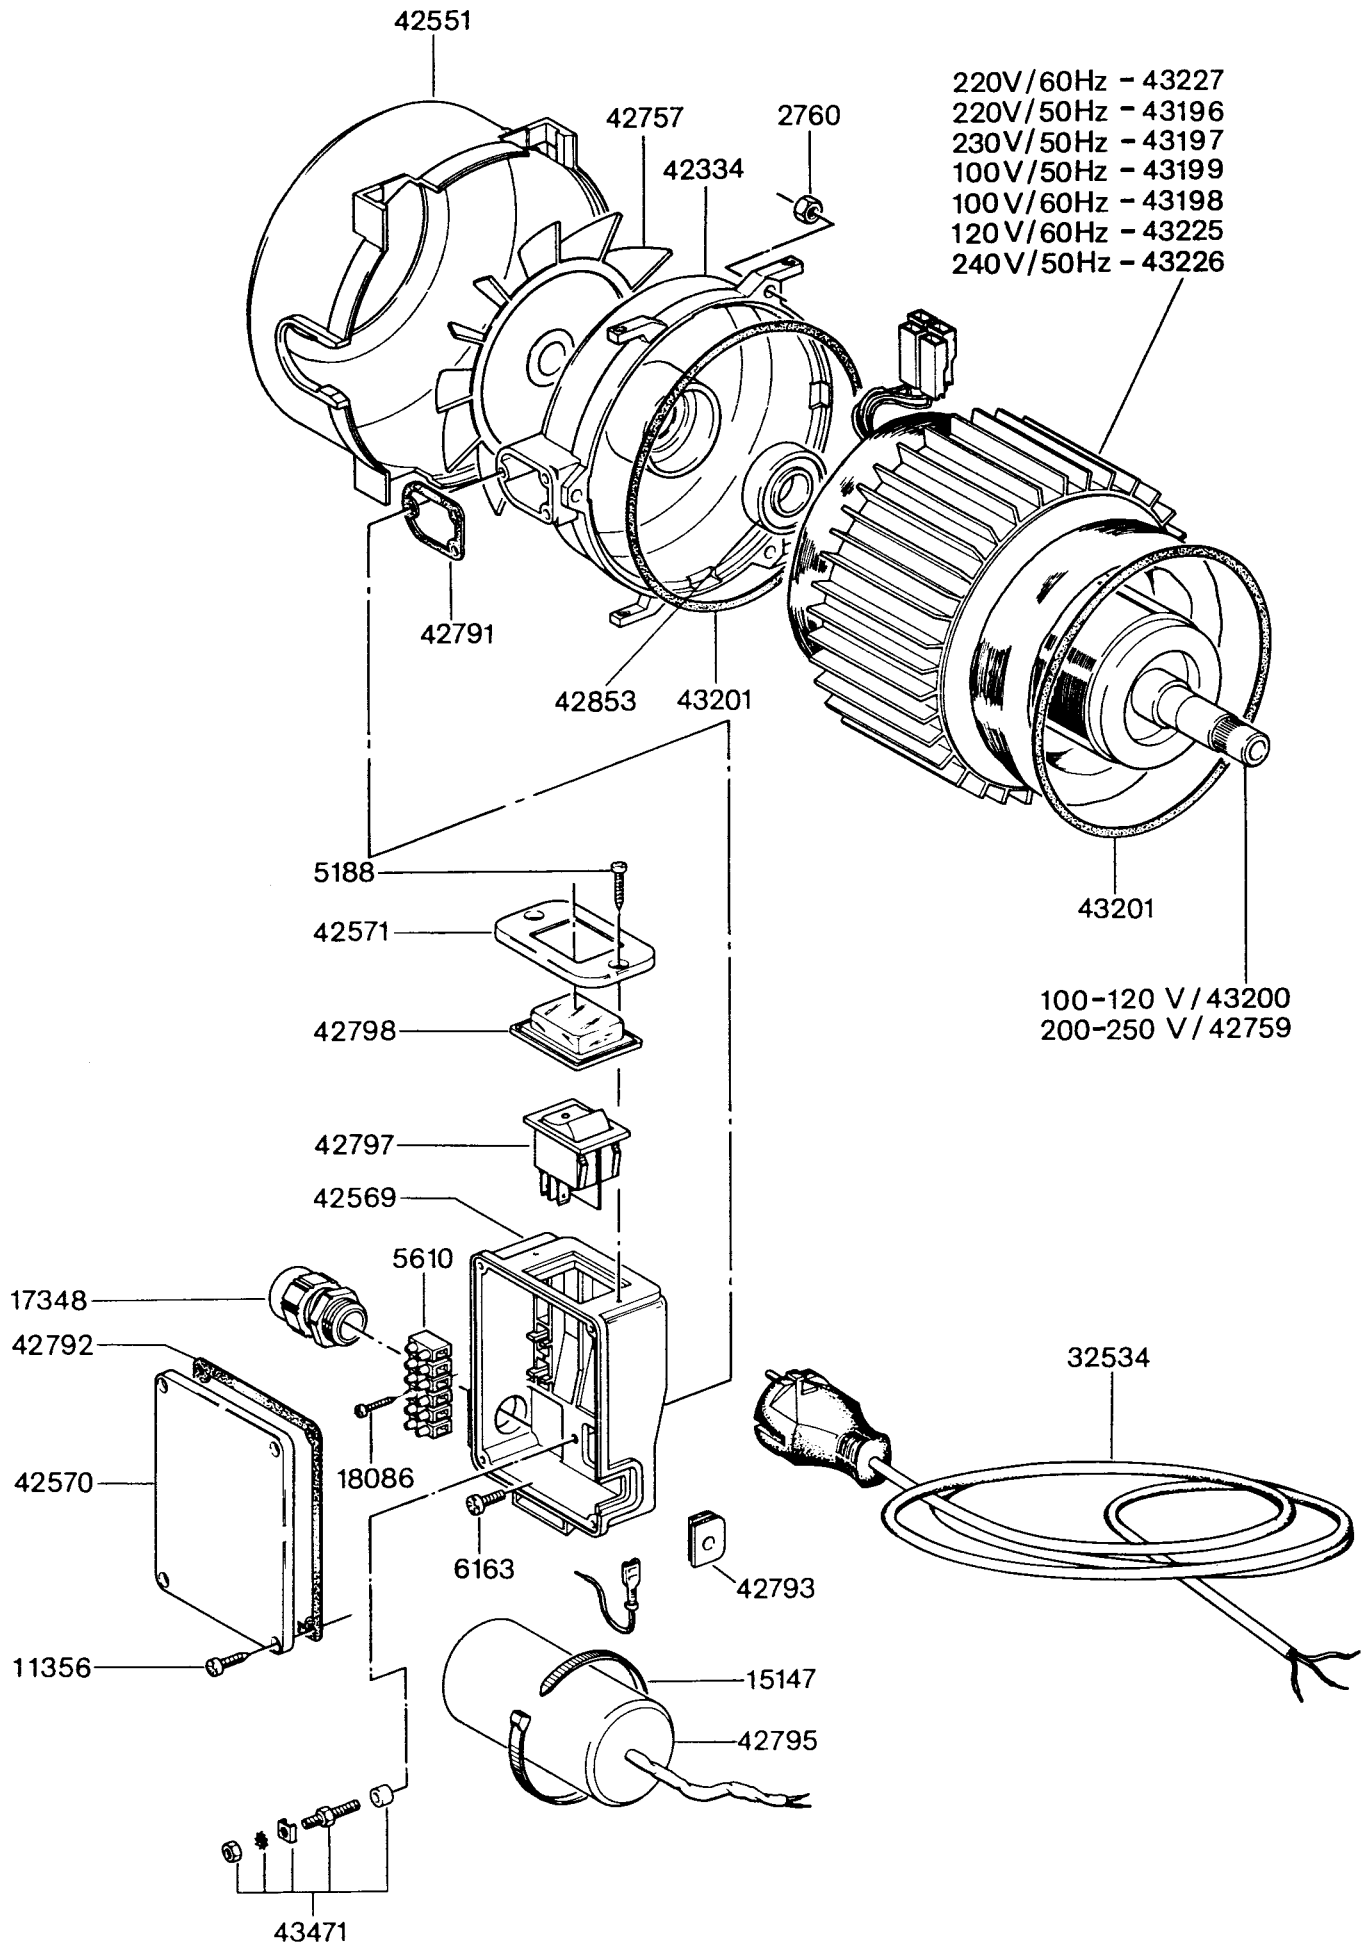

Wap 4600
Wap 4400
Wap 4100

44328 - Wap 4400/4600
42333 - Wap 4100

Dichtungssatz Pumpe bestehend aus:
Jeu de garnitures pompe consistant en:
Packing set pump consisting of:
Guarnizione pompa costituita da:
Guarnición bomba compuesta de:
Dichtingsset pomp bestaande uit:

* 42800

Wap 4100/4400
Wap 4600

Wap 4600
 Wap 4400
 Wap 4100

Dichtungssatz (Abschaltpistole 42755) bestehend aus :
 Jeu de garnitures (trigger 42755) consistant en :
 Packing set (trigger 42755) consisting of :
 Guarnizione grilletto (trigger 42755) costituita da :
 Guarnición gatillo (trigger 42755) compuesta de :
 Dichtingsat (HD pistol 42755) bestaande uit :