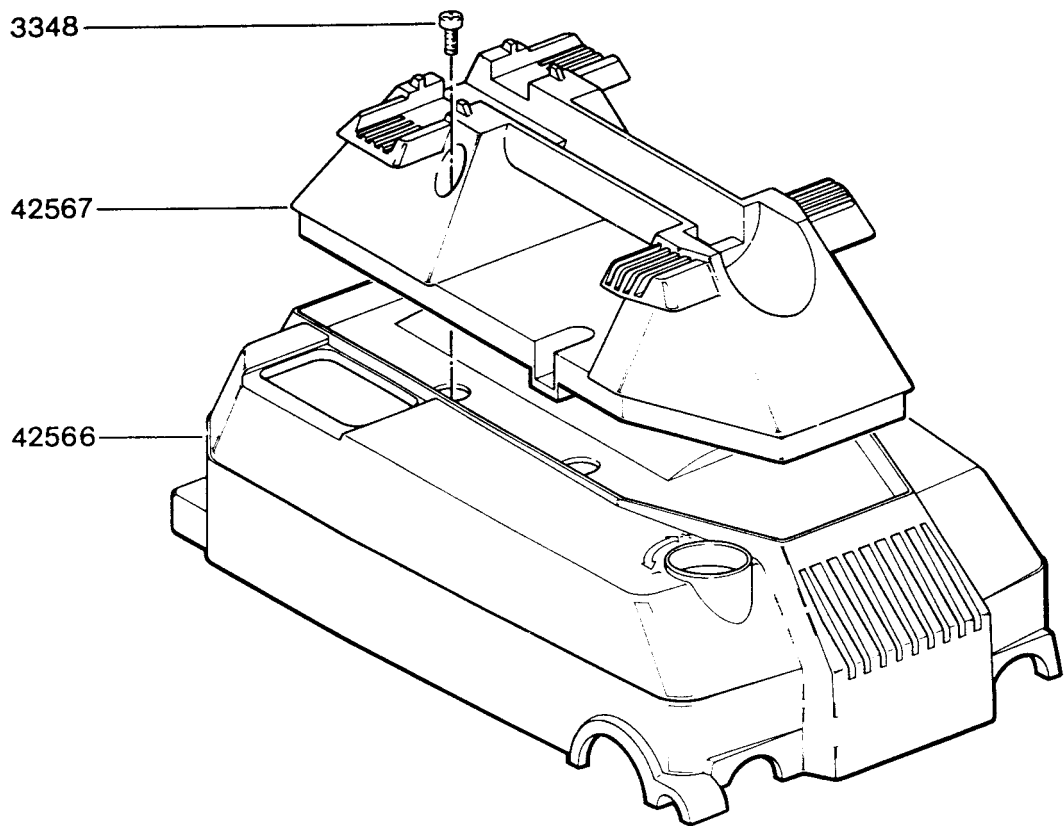

Wap 4600
Wap 4400
Wap 4100

44328 - Wap 4400/4600
42333 - Wap 4100

Dichtungssatz Pumpe bestehend aus:
Jeu de garnitures pompe consistant en:
Packing set pump consisting of:
Guarnizione pompa costituita da:
Guarnición bomba compuesta de:
Dichtingsset pomp bestaande uit: