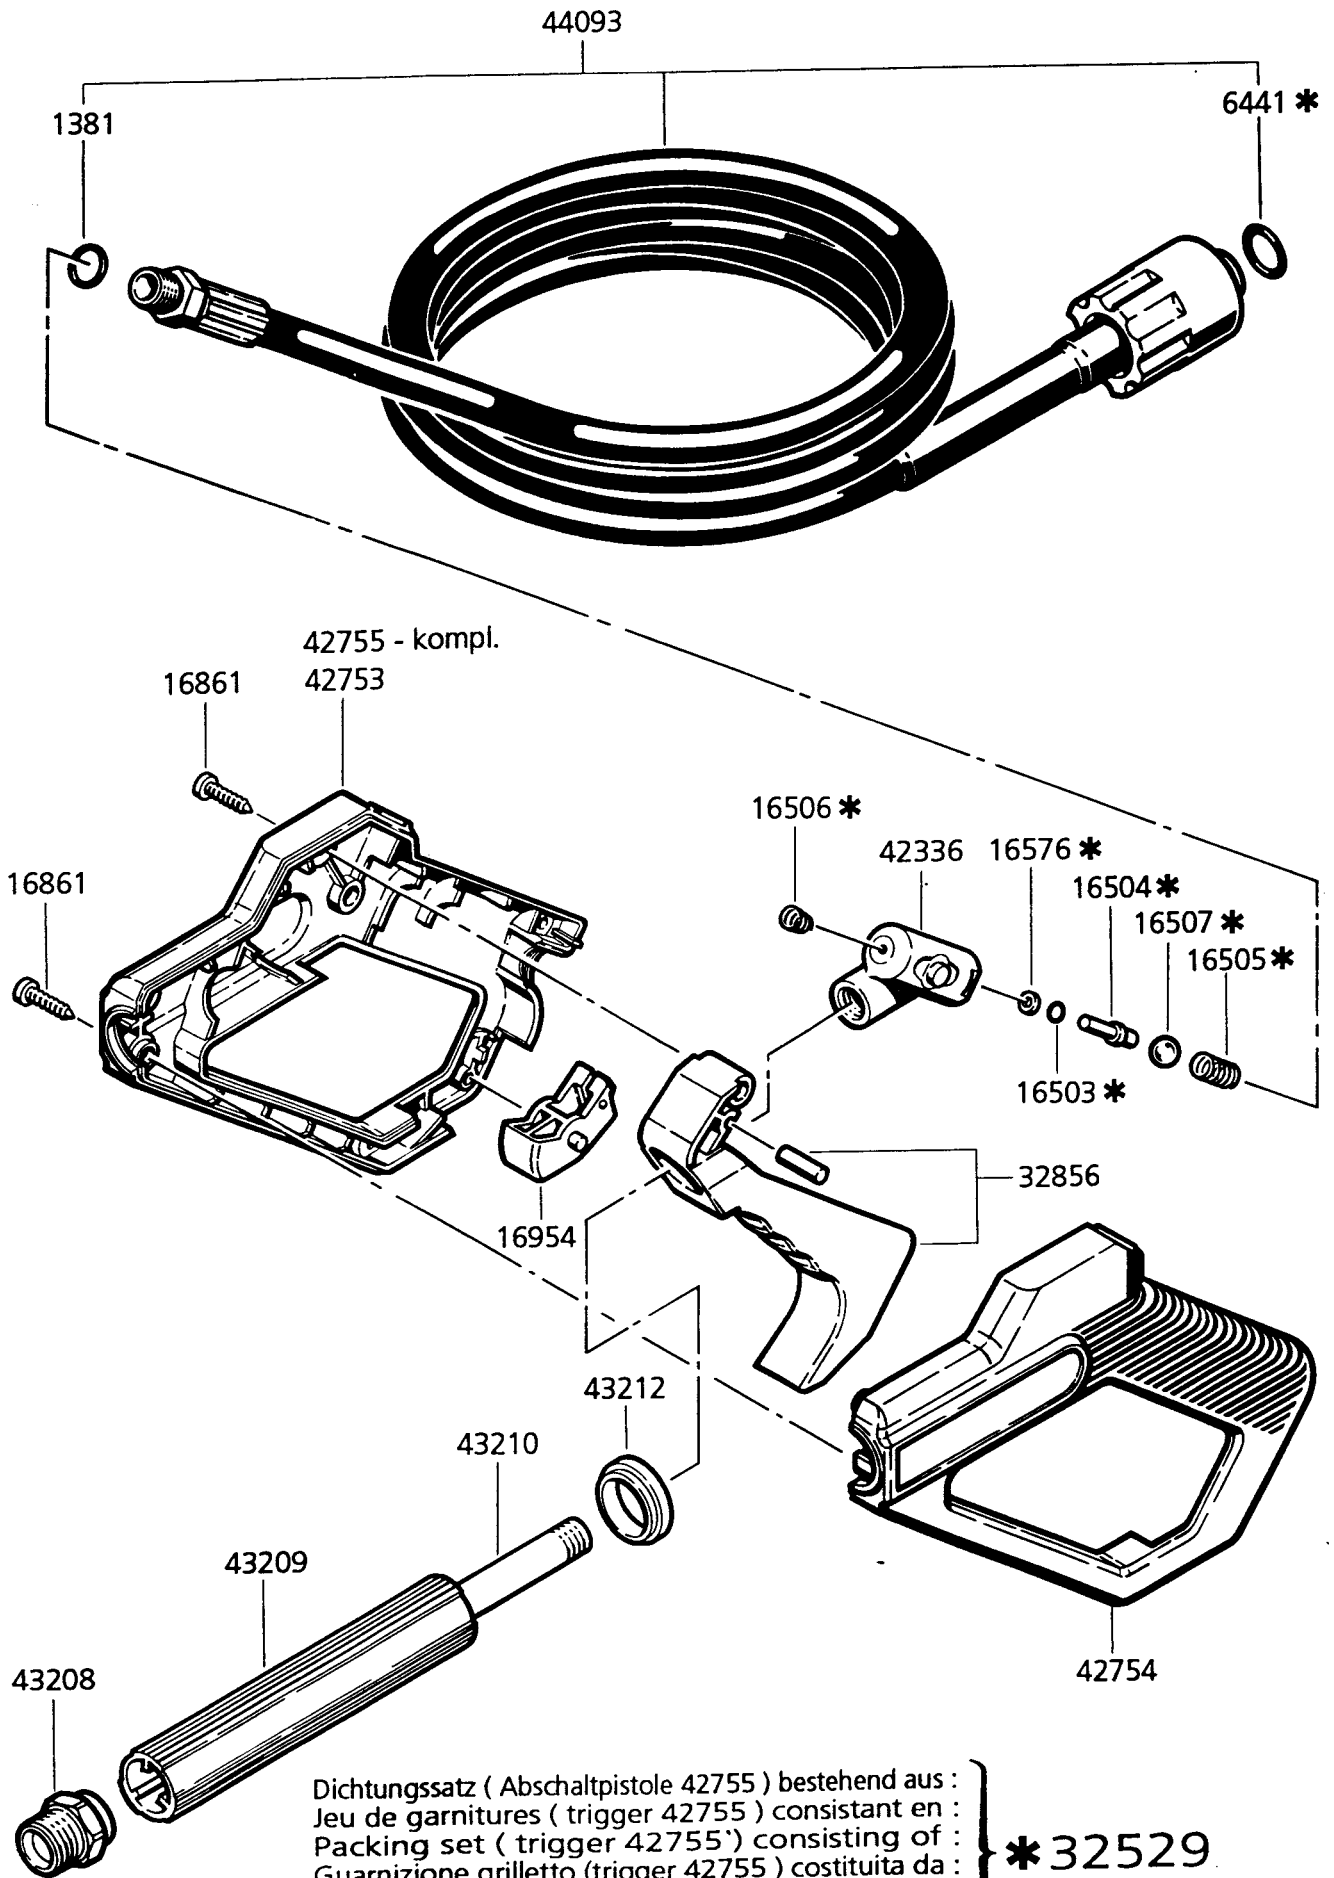

Wap 4600
Wap 4400
Wap 4100

44328 - Wap 4400/4600
42333 - Wap 4100

Dichtungssatz Pumpe bestehend aus:
Jeu de garnitures pompe consistant en:
Packing set pump consisting of:
Guarnizione pompa costituita da:
Guarnición bomba compuesta de:
Dichtingsset pomp bestaande uit:

* 42800

Wap 4100/4400
Wap 4600

Wap 4600
 Wap 4400
 Wap 4100

Dichtungssatz (Abschaltpistole 42755) bestehend aus :
 Jeu de garnitures (trigger 42755) consistant en :
 Packing set (trigger 42755) consisting of :
 Guarnizione grilletto (trigger 42755) costituita da :
 Guarnición gatillo (trigger 42755) compuesta de :
 Dichtingsat (HD pistol 42755) bestaande uit :