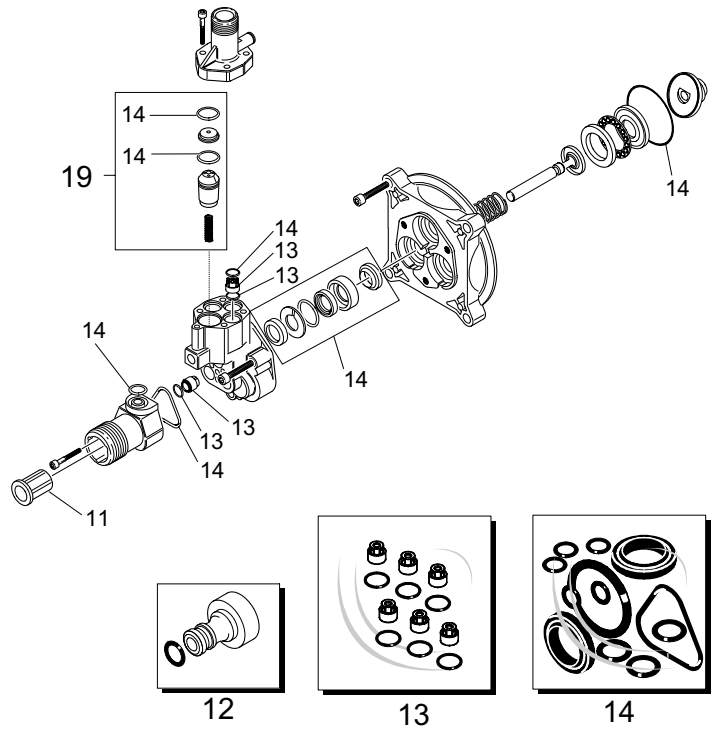

COMPACT 500

Total Cleaning
Confidence™

Reserve de le
Spare parts
Ersatzteile
Pièces détachées

598 51 09 - 9911

1 INDEX
6

KEW
TECHNOLOGY

7

8