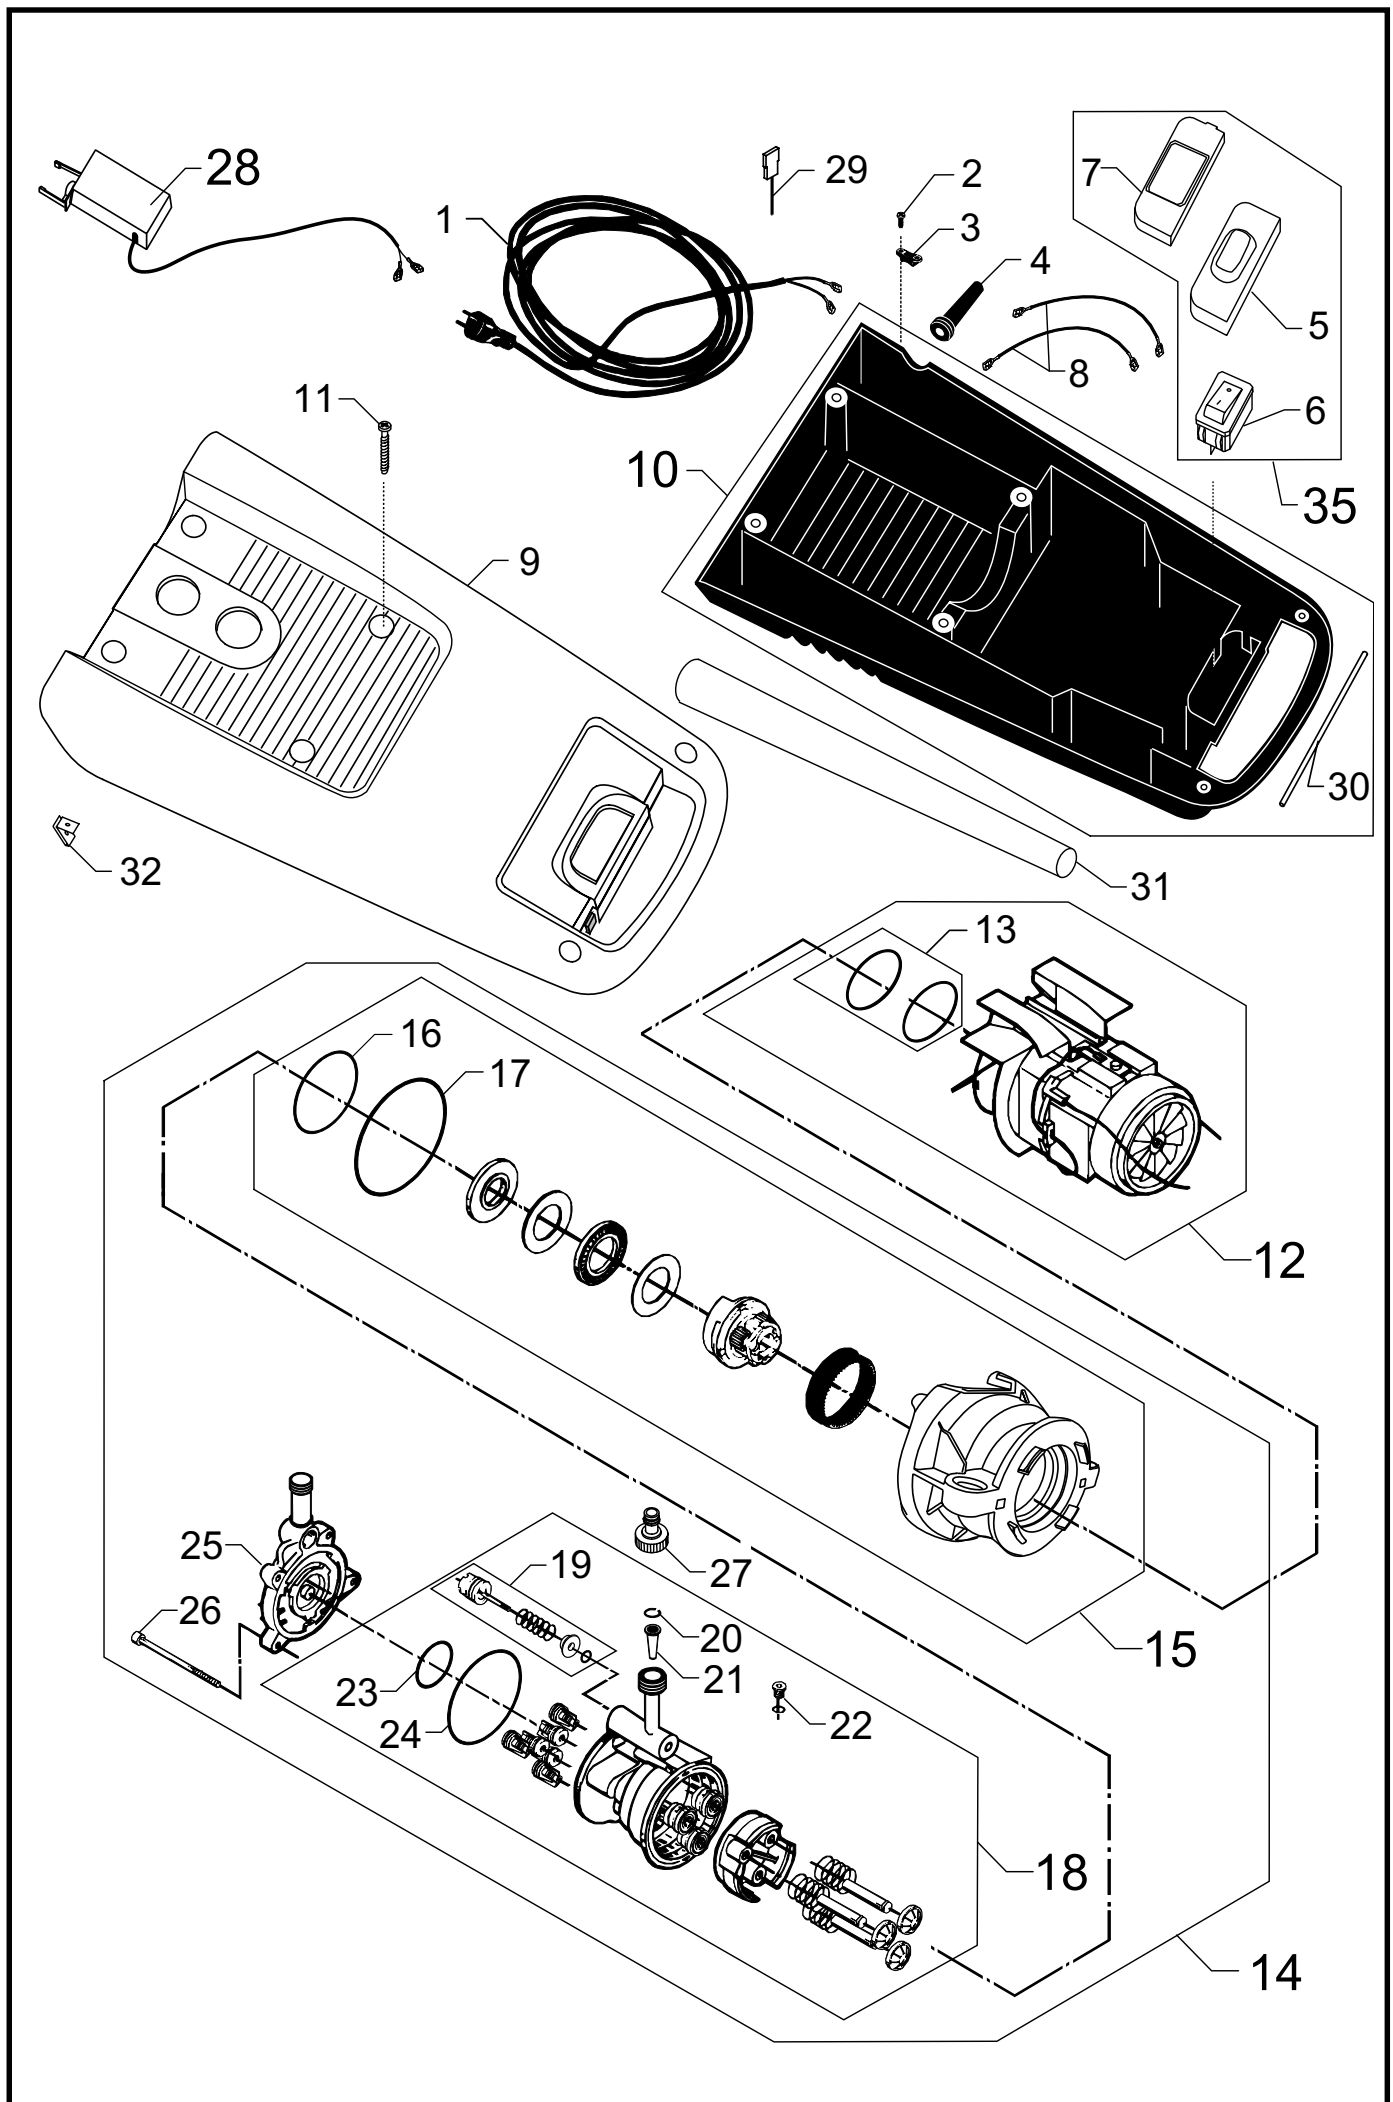

Pos. Ref.	Nr. No.	Betegnelse Bezeichnung	Designation Désignation	1000 / 3000	1200 / 3200	1500 / 3500
15	-	Gearhus, komplet Transmission box, compl. Getriebegehäuse, kompl. Carter reducteur, compl.				
-	6521037	230 V, E	| 01.02.97 =>	1		
-	6521012	230 V, A	=> 01.02.97 |	1		
-	6521013	230 V, D			1	1
16	3004261	O-ring O-ring O-Ring Joint torique	Ø 63x2	1	1	1
17	3004041	O-ring O-ring O-Ring Joint torique	Ø 84x2	1	1	1
18	6521022	Cylinderhus, komplet Cylinder housing, compl. => 01.02.97 | Zylindergehäuse, kompl. Carter-cylindre, compl.		x		
-	6521005	Cylinderhus, komplet Cylinder housing, compl. Zylindergehäuse, kompl. Carter-cylindre, compl.			x	x
18	6521010	Cylinderhus s/s, komplet Cylinder housing s/s, compl. Zylindergehäuse S/S, kompl. Carter-cylindre m/a, compl.		x	x	x
19	6521021	Omløbsventil, komplet By-pass valve, compl. => 01.02.97 | Umlaufventil, kompl. Soupape by-pass, compl.		x		
-	6521006	Omløbsventil, komplet By-pass valve, compl. Umlaufventil, kompl. Soupape by-pass, compl.			x	x
19	6521009	Automatisk start/stop ventil, komplet Automatic start/stop valve, compl. Automatiche Start/Stopp Ventil, kompl. Soupape marche/arrêt automat., compl.		x	x	x
20	1814482	Springring Spring ring Klemmring Anneau à ressort		1	1	1
21	1608785	Filter Screen Filter Filtre		1	1	1
22	6122313	Prop med O-ring Plug with O-ring Pfropfen mit O-Ring Manchon avec joint torique		1	1	1
23	3004066	O-ring O-ring O-Ring Joint torique	Ø 35x2	1	1	1
24	3004074	O-ring O-ring O-Ring Joint torique	Ø 74x2	1	1	1
25	6520783	Topstykke Cylinder head Zylinderkopf Culasse		1	1	1
26	1813872	Stagbolt Stay bolt Stehbolzen Entretoise	M 6x85	4	4	4
27	1402809	Lynkoblingsnippel Quick coupling, nipple Schnellkupplung, Nippel Raccord rapide, entrée		1	1	1
28	6521051	Microswitch m. ledninger Micro switch 3x(6,3x0,8)-1x(4,8x0,8) Micro Schalter m. Kabeln Micro contacteur a. câbles		x	x	x
28	6521011	Microswitch m. ledninger Micro switch 4x(6,3x0,8) Micro Schalter m. Kabeln Micro contacteur a. câbles		x	x	x

598 51 10 - 9907