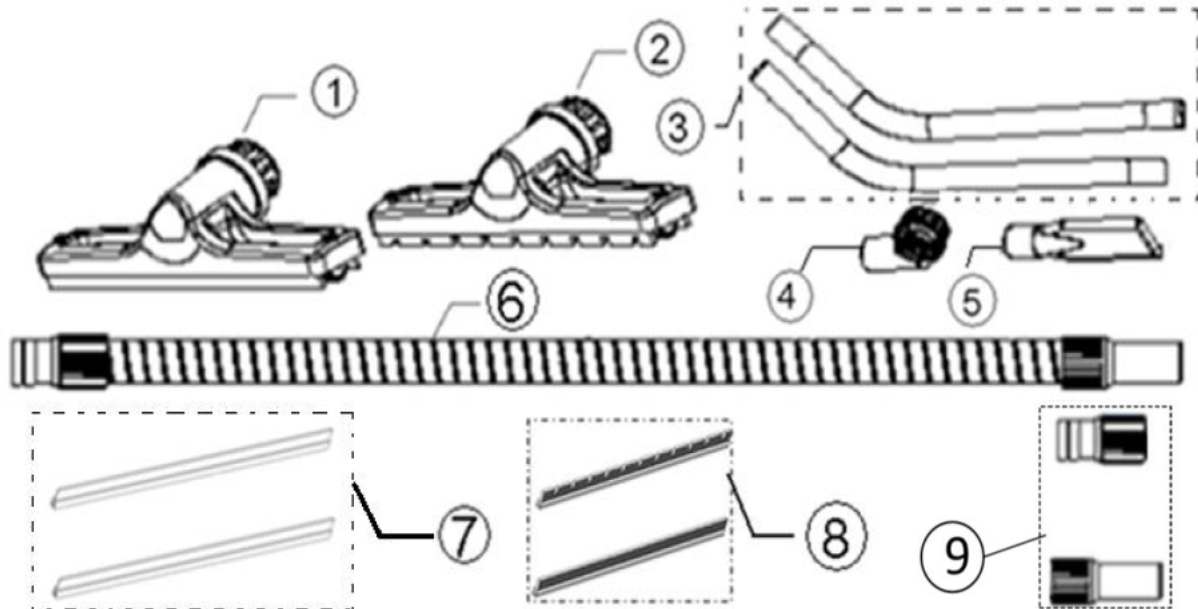

SilentService

AKCESORIA LSU

Pos.	Numer Produktu	ilość	Opis	Notes
01	VA80853	1	SSAWA MOKRO PICK-UP	
02	VA80036	1	DYSZA NA SUCHO	
03	VA80711	1	UCHWYT	
04	VA20803	1	DYSZA Ø 38 MM	
05	VA20806	1	DYSZA SZCZELINOWA D38MM	
06	VA80401	1	WAŻ SSĄCY 2 M	[1]
06	VA80400	1	WAŻ SSĄCY 2,5 m	[2]
07	VA86700	1	GUMY DO DYSZY SSĄCEJ	
08	VA81119	1	WKŁAD Z WŁOSIEM DO DYSZY	
09	VA80654	1	KOŃCÓWKI DO WĘŻA	

Part Notes:

- [1] - LSU135
- [2] - LSU155/255/275/295/375/395