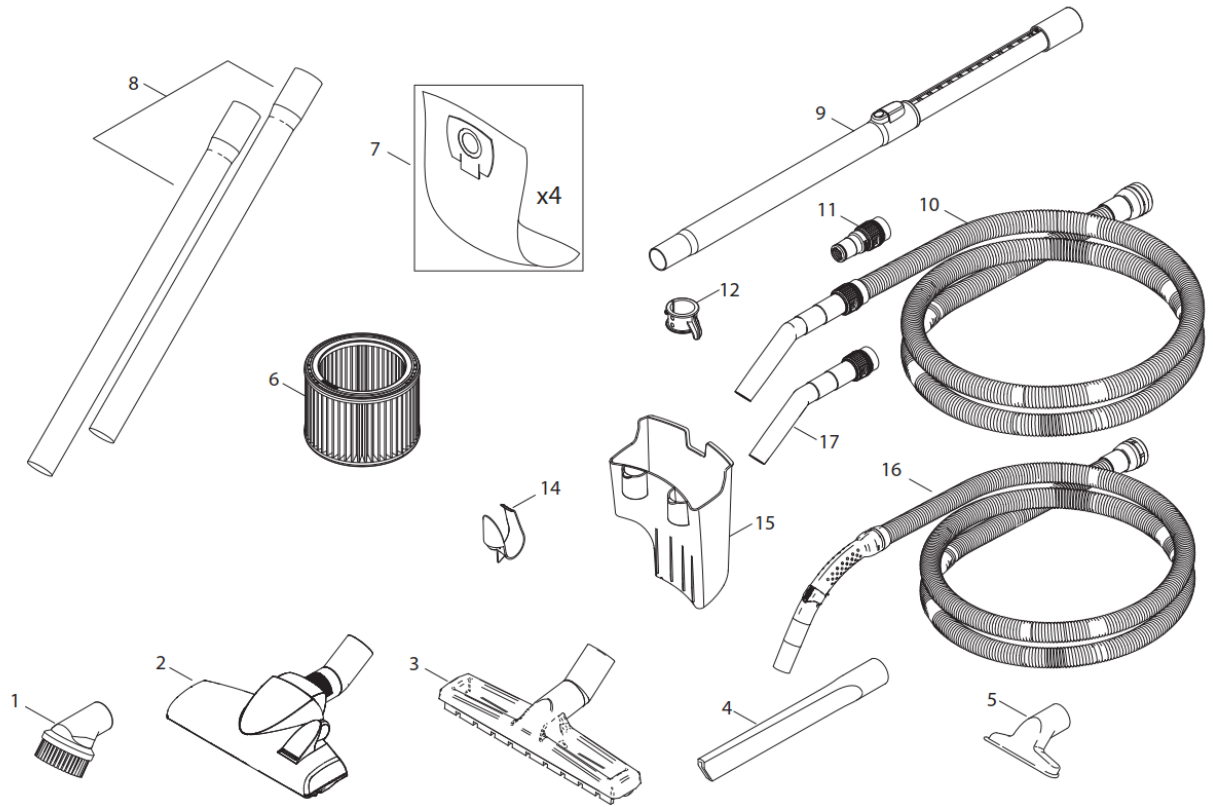

AKCESORIA AERO 26, 31

SilentService

Pos.	Numer Produktu	ilość	Opis	Notes
0	107412600	1	BOX AERO 26 X10	
0	107412602	1	BOX AERO 31 10X	
1	107407312	1	SSAWA OKRĄGŁA Z WŁOSIEM Ø 32	
1	302002509	1	SZCZOTKA Ø36	
2	302002365	1	SSAWA 260 mm Ø36	
3	107402706	1	SSAWA Ø36 SUCHO/MOKRO	
3	107407310	1	DYSZA DO PRACY NA MOKRO Ø32	
3	107407311	1	SSAWA PODŁOGOWA D32	
4	107407334	1	SSAWA SZCZELINOWA D32	
4	29541	1	SSAWA Ø36 DO SZCZELIN	
5	14295	1	SSAWA UNIWERSALNA D36X115	
6	302000490	1	FILTR GŁÓWNY D185X140 KLASA M	
7	302002404	1	WORKI FILTRUJĄCE	
8	107400032	1	RURA SSĄCA D36 2X500MM	
8	302000529	1	RURA D36 2X505MM ST/CR	
8	40696	1	RURY SSĄCE D36 2X515MM TWORZYWO	
9	107402654	1	RURA TELESKOPOWA D36 575-930MM CR-ST	
9	107402705	1	ZESTAW PLASTIKOWA RURA TELESKOPOWA	
10	107409976	1	WAŻ UNIW Z REKOJEŚCIĄ D32X3500 KOMPL	
11	107409977	1	ADAPTER DO ELEKTRONARZĘDZI D32MM	[1]
12	107410888	1	TUBEHOLDER KIT 37MM	
12	107409979	1	UCHWYT DO WĘŻA D36	
14	107409982	1	HOSE/CABLE HOOK. AERO 26/31	
15	107409980	1	POJEMNIK NA AKCESORIA 26/31	
16	107406115	1	WAŻ SSĄCY D32X3500 C	[1]
16	107405599	1	WAŻ SSĄCY D32X2500 KPL	[1]
16	107407308	1	Wąż d32 1,9m	
17	107413340	1	BENT END - ASSY - KIT	[1]

Part Notes:

[1] - TSB-LI-VACS-2017-01 - AERO+ATTIX hose