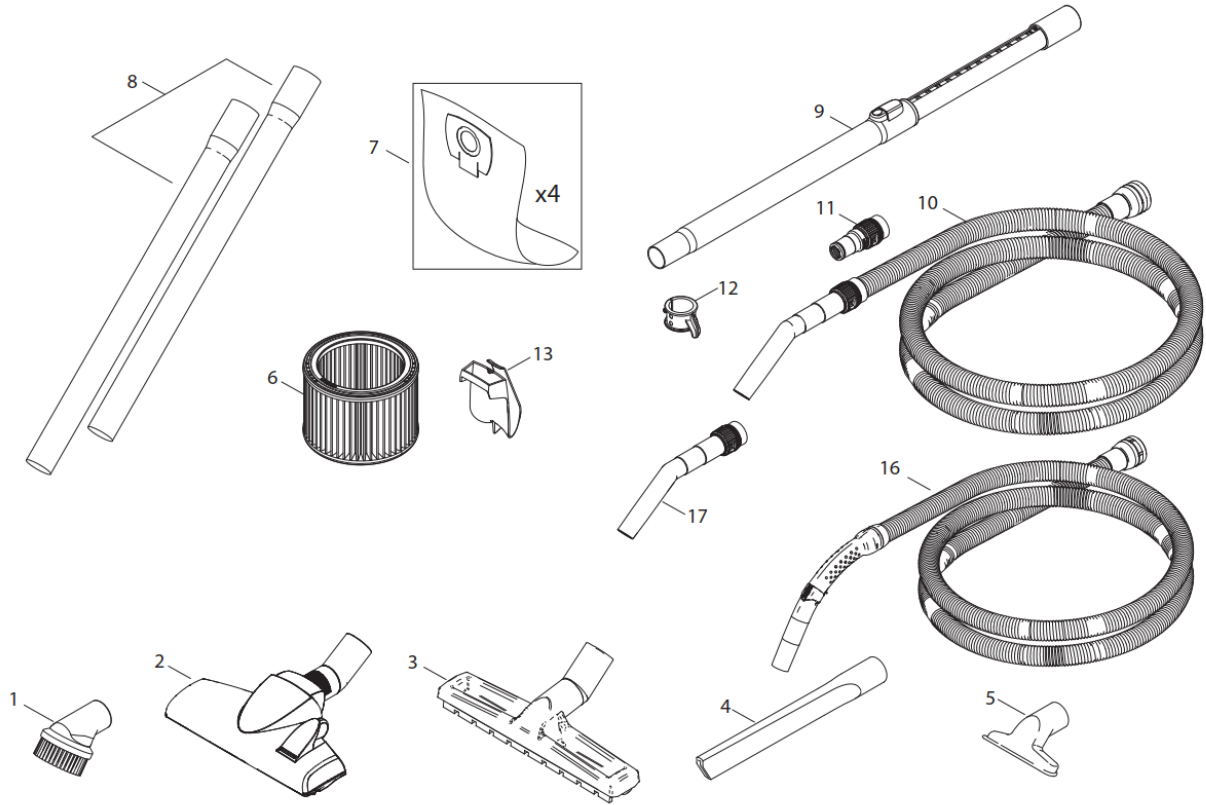

AKCESORIA AERO 21

SilentService

Pos.	Numer Produktu	ilość	Opis	Notes
0	107412601	1	BOX AERO 21 10X	
1	302002509	1	SZCZOTKA Ø36	
2	302002365	1	SSAWA 260 mm Ø36	
3	107402706	1	SSAWA Ø36 SUCHO/MOKRO	
3	107407310	1	DYSZA DO PRACY NA MOKRO Ø32	
3	107407311	1	SSAWA PODŁOGOWA D32	
4	29541	1	SSAWA Ø36 DO SZCZELIN	
5	14295	1	SSAWA UNIWERSALNA D36X115	
6	302000490	1	FILTR GŁÓWNY D185X140 KLASA M	
7	302002404	1	WORKI FILTRUJĄCE	
8	107400032	1	RURA SSĄCA D36 2X500MM	
8	302000529	1	RURA D36 2X505MM ST/CR	
8	40696	1	RURY SSĄCE D36 2X515MM TWORZYWO	
9	107402654	1	RURA TELESKOPOWA D36 575-930MM CR-ST	
9	107402705	1	ZESTAW PLASTIKOWA RURA TELESKOPOWA	
10	107409976	1	WAŻ UNIW Z RĘKOJEŚCIĄ D32X3500 KOMPL	
11	107409977	1	ADAPTER DO ELEKTRONARZĘDZI D32MM	[1]
12	107409978	1	UCHWYT DO WĘŻA D32	
12	107409979	1	UCHWYT DO WĘŻA D36	
13	107409981	1	HOSE/CABLE HOOK. AERO 21	
16	107405599	1	WAŻ SSĄCY D32X2500 KPL	[1]
16	107405600	1	WAŻ D32x1900	[1]
16	107406115	1	WAŻ SSĄCY D32X3500 C	[1]
17	107413340	1	BENT END - ASSY - KIT	[1]

Part Notes:

[1] - TSB-LI-VACS-2017-01 - AERO+ATTIX hose